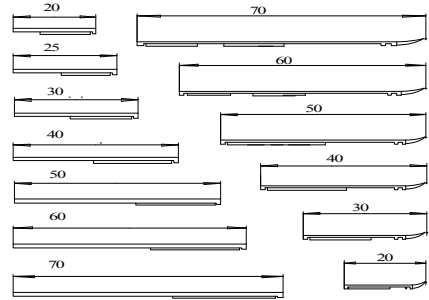

Übersicht Flachleisten

Overview Flat strips

1/2 Knickwinkel und Flachleisten auf Rolle

1/3 1/4 Flachleisten auf Rolle

1/6 Flachleisten mit kurzer Weichlippe

1/8 1/9 Flachleisten 2,5mm stark

1/5 Flachleisten mit langer Weichlippe

1/7 Flachleisten mit SKS und Abdecknase

1/10 Knickwinkel

1/2 Flachleisterschere

1/09 Flachleisten 2,5mm stark

1/2

Flachleisterschere

1/11 Flachleisten 4mm stark