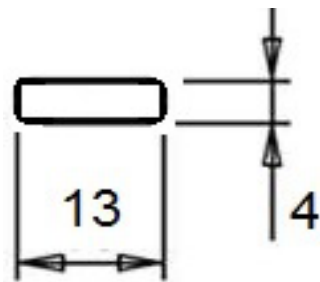

Flachleisten

Flat strips

Shop: [Hier anklicken](#)

Flachleisten für Sonderanwendungen

Flat strips for special applications

880140