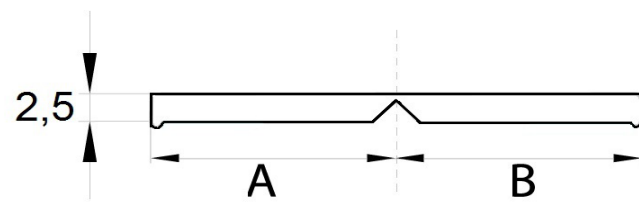

## Flachleisten mit Kerbe / Knickwinkel

### Flat strips with groove / corner strips

8801354

8801364

8801374

8801591

8881201

Art. - Nr.	Flachleisten	Packung /lfm	Ausführung	Lieferung	€/100 lfm
Cat. - No.	Flat strips	Package/mtr.	Execution	Delivery	€/100lfm
8801591	60 / 60 x 2,5 mm	60	○	☎	404,02
8801351	50 / 50 x 3,0 mm	60	○	🚚	445,55
8801354	50 / 50 x 3,0 mm	60	○ SKS	🚚	523,26
8801341	50 / 50 x 2,5 mm	60	○	☎	364,30
8801361	35 / 35 x 3,0 mm	60	○	🚚	344,95
8801364	35 / 35 x 3,0 mm	60	○ SKS	🚚	421,25
8801661	35 / 35 x 2,5 mm	60	○	☎	245,07
8801371	25 / 25 x 3,0 mm	60	○	🚚	263,62
8801374	25 / 25 x 3,0 mm	60	○ SKS	🚚	337,80
8801471	25 / 25 x 2,5 mm	60	○	☎	178,83
8801601	64 / 64 x 3,0 mm	60	○	🚚	642,47
8801604	64 / 64 x 3,0 mm	60	○ SKS	🚚	719,15
8801611	80 / 80 x 3,0 mm	60	○	🚚	715,06
8801614	80 / 80 x 3,0 mm	60	○ SKS	🚚	821,04
8801621	120 / 120 x 3,0mm	60	○	🚚	1.018,01
8801624	120 / 120 x 3,0 mm	60	○ SKS	🚚	1.160,78
8801571	40 / 40 x 2,5 mm	60	○	☎	258,31
8881201	Flex 80 x 2 mm 20/10/10/10/10/20	120	○	☎	178,83