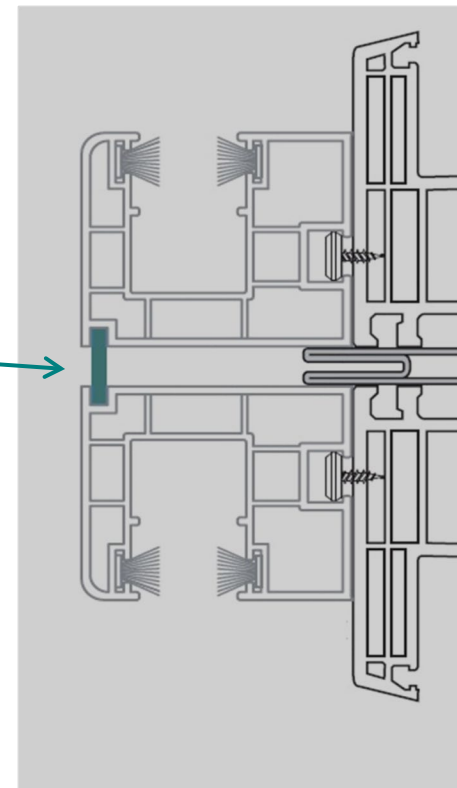

### Flat strips for special applications

880140

Beispiel  
Art. 880140 als Kopplungsprofil

880116

Art. - Nr.	Flachleisten	Packung /lfm	Ausführung	Lieferung	€/100 lfm
Cat. - No.	Flat strips	Package/mtr.	Execution	Delivery	€/100flm
880140	13 x 4 mm	120	○	🚚	99,51
880116	30 x 4 mm	60	○	📞	273,51