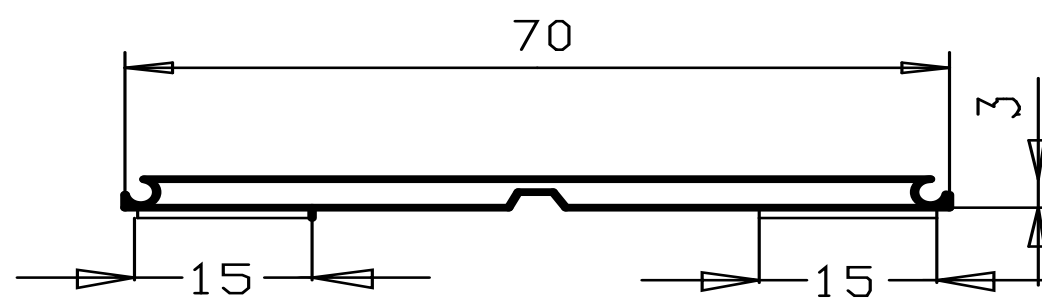

### Flat strips with groove / corner strips

8801354

8801364

8801374

8801591

8881201

Art. - Nr.	Flachleisten	Packung /lfm	Ausführung	Lieferung	€/100 lfm
Cat. - No.	Flat strips	Package/mtr.	Execution	Delivery	€/100lfm
8801591	60 / 60 x 2,5 mm	60	○	☎	404,02
8801351	50 / 50 x 3,0 mm	60	○	🚚	445,55
8801354	50 / 50 x 3,0 mm	60	○ SKS	🚚	523,26
8801341	50 / 50 x 2,5 mm	60	○	☎	364,30
8801361	35 / 35 x 3,0 mm	60	○	🚚	344,95
8801364	35 / 35 x 3,0 mm	60	○ SKS	🚚	421,25
8801661	35 / 35 x 2,5 mm	60	○	☎	245,07
8801371	25 / 25 x 3,0 mm	60	○	🚚	263,62
8801374	25 / 25 x 3,0 mm	60	○ SKS	🚚	337,80
8801471	25 / 25 x 2,5 mm	60	○	☎	178,83
8801601	64 / 64 x 3,0 mm	60	○	🚚	642,47
8801604	64 / 64 x 3,0 mm	60	○ SKS	🚚	719,15
8801611	80 / 80 x 3,0 mm	60	○	🚚	715,06
8801614	80 / 80 x 3,0 mm	60	○ SKS	🚚	821,04
8801621	120 / 120 x 3,0mm	60	○	🚚	1.018,01
8801624	120 / 120 x 3,0 mm	60	○ SKS	🚚	1.160,78
8801571	40 / 40 x 2,5 mm	60	○	☎	258,31
8881201	Flex 80 x 2 mm 20/10/10/10/10/20	120	○	☎	178,83