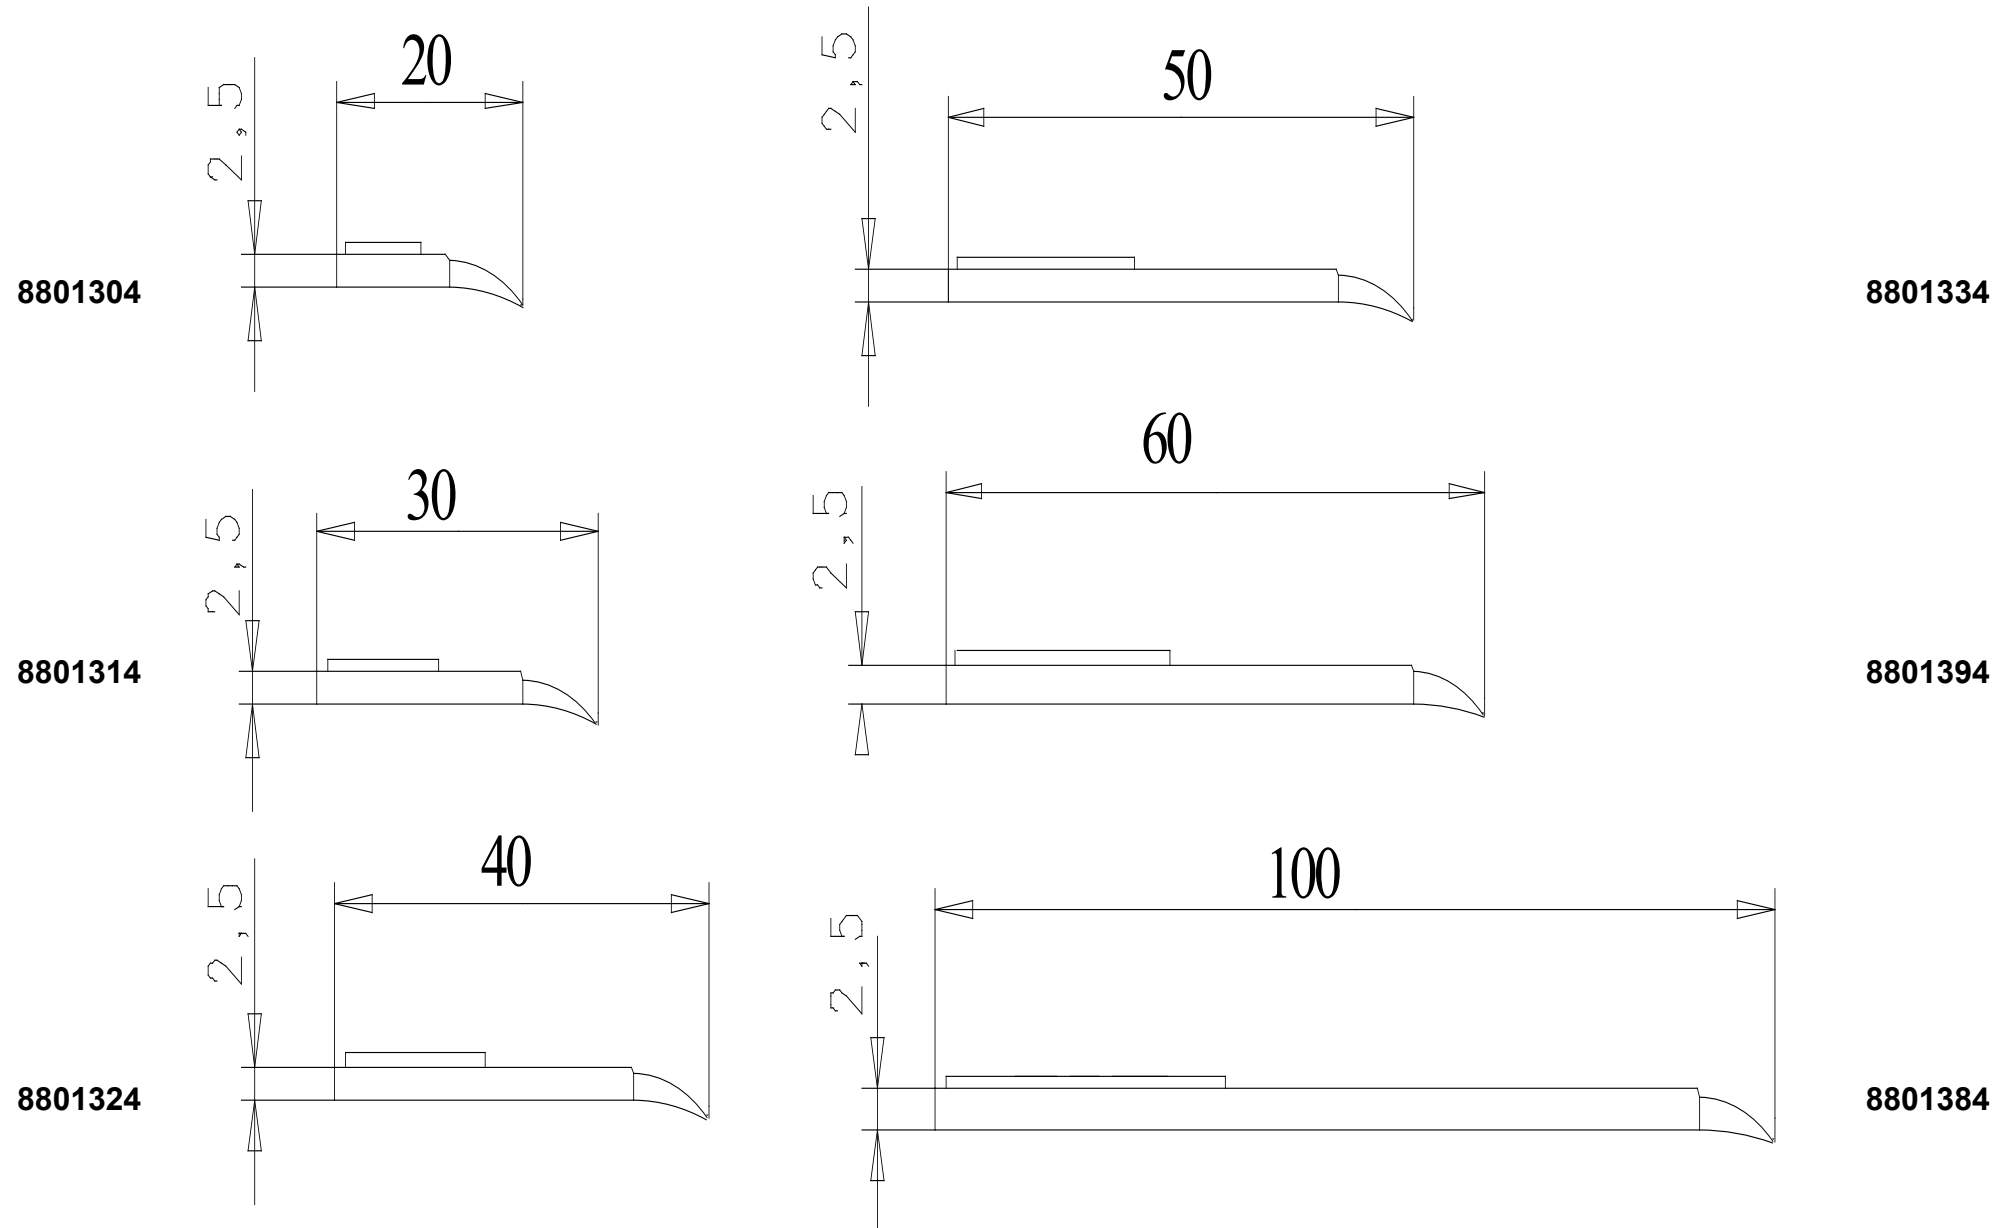

Flachleisten / Innen-Außenbereich

Flat strips

Shop: [Hier anklicken](#)

Flachleisten mit langer Weichlippe

Flat strips with long soft lip

Art. - Nr.	Flachleisten	Packung /lfm	Ausführung	Lieferung	€/100 lfm
Cat. - No.	Flat strips	Package/mtr.	Execution	Delivery	€/100lfm
8801304	20 x 2,5 mm	60	○ SKS	🚚	129,54
8801314	30 x 2,5 mm	60	○ SKS	🚚	177,20
8801324	40 x 2,5 mm	60	○ SKS	🚚	206,74
8801334	50 x 2,5 mm	60	○ SKS	🚚	244,81
8801394	60 x 2,5 mm	60	○ SKS	🚚	258,31
8801414	80 x 2,5 mm	60	○ SKS	🚚	298,06
8801384	90 x 2,5 mm	60	○ SKS	🚚	351,05
8801434	100 x 2,5 mm	60	○ SKS	🚚	404,03