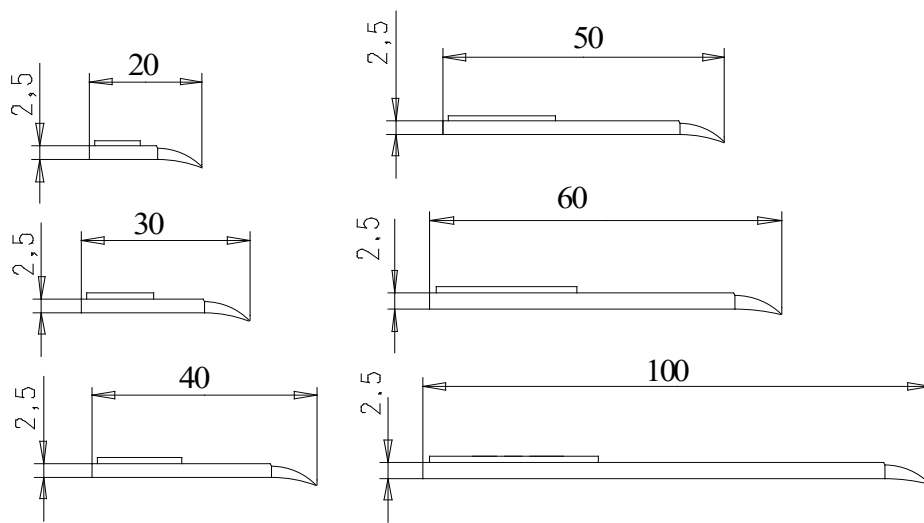

**I  
N  
H  
A  
L  
T  
S  
V  
E  
R  
Z  
E  
I  
C  
H  
N  
I  
S**

**L  
I  
S  
T  
O  
F  
C  
O  
N  
T  
E  
N  
T  
S**

<b>Allgemeines</b> General	<b>0</b>
<b>Flachleisten</b> Flat strips	<b>1</b>
<b>Hohlkammerleisten</b> Cavity strips	<b>2</b>
<b>Einfassprofile</b> Edge profiles	<b>3</b>
<b>Deckleisten</b> Cover strips	<b>4</b>
<b>Winkel</b> Angles	<b>5</b>
<b>Glassprossen selbstklebend</b> self-adhesive Georgian bars	<b>6</b>
<b>Sohlbankanschlüsse</b> sill connections	<b>7</b>
<b>Rolladenführung u. Zubehör</b> Shutter guides	<b>8</b>
<b>Tür / Verbundelemente</b> composite elements	<b>9</b>
<b>Verkleidungs- u. Sonderprofile</b> Special and panel sections	<b>10</b>
<b>Fensterzubehör</b> Windows Accessories	<b>11</b>
<b>Dachprofile</b>	<b>12</b>
<b>Merkblätter u. AGB</b> Fact sheets and Terms & Conditions	<b>13</b>
<b>Dekor - Übersicht</b> List of colours	<b>14</b>

# Übersicht Flachleisten

## Overview Flat strips

**1/2** Knickwinkel und Flachleisten auf Rolle

**1/6** Flachleisten mit kurzer Weichlippe

**1/5** Flachleisten mit langer Weichlippe

**1/10** Knickwinkel

**1/9** Flachleisten 2,5mm stark

**1/11** Flachleisten 4mm stark

**1/3 1/4** Flachleisten auf Rolle

**1/8** Flachleisten 2,5mm stark

**1/7** Flachleisten mit SKS und Abdecknase

**1/2** Flachleistenschere

**1/2**

Flachleistenrolle