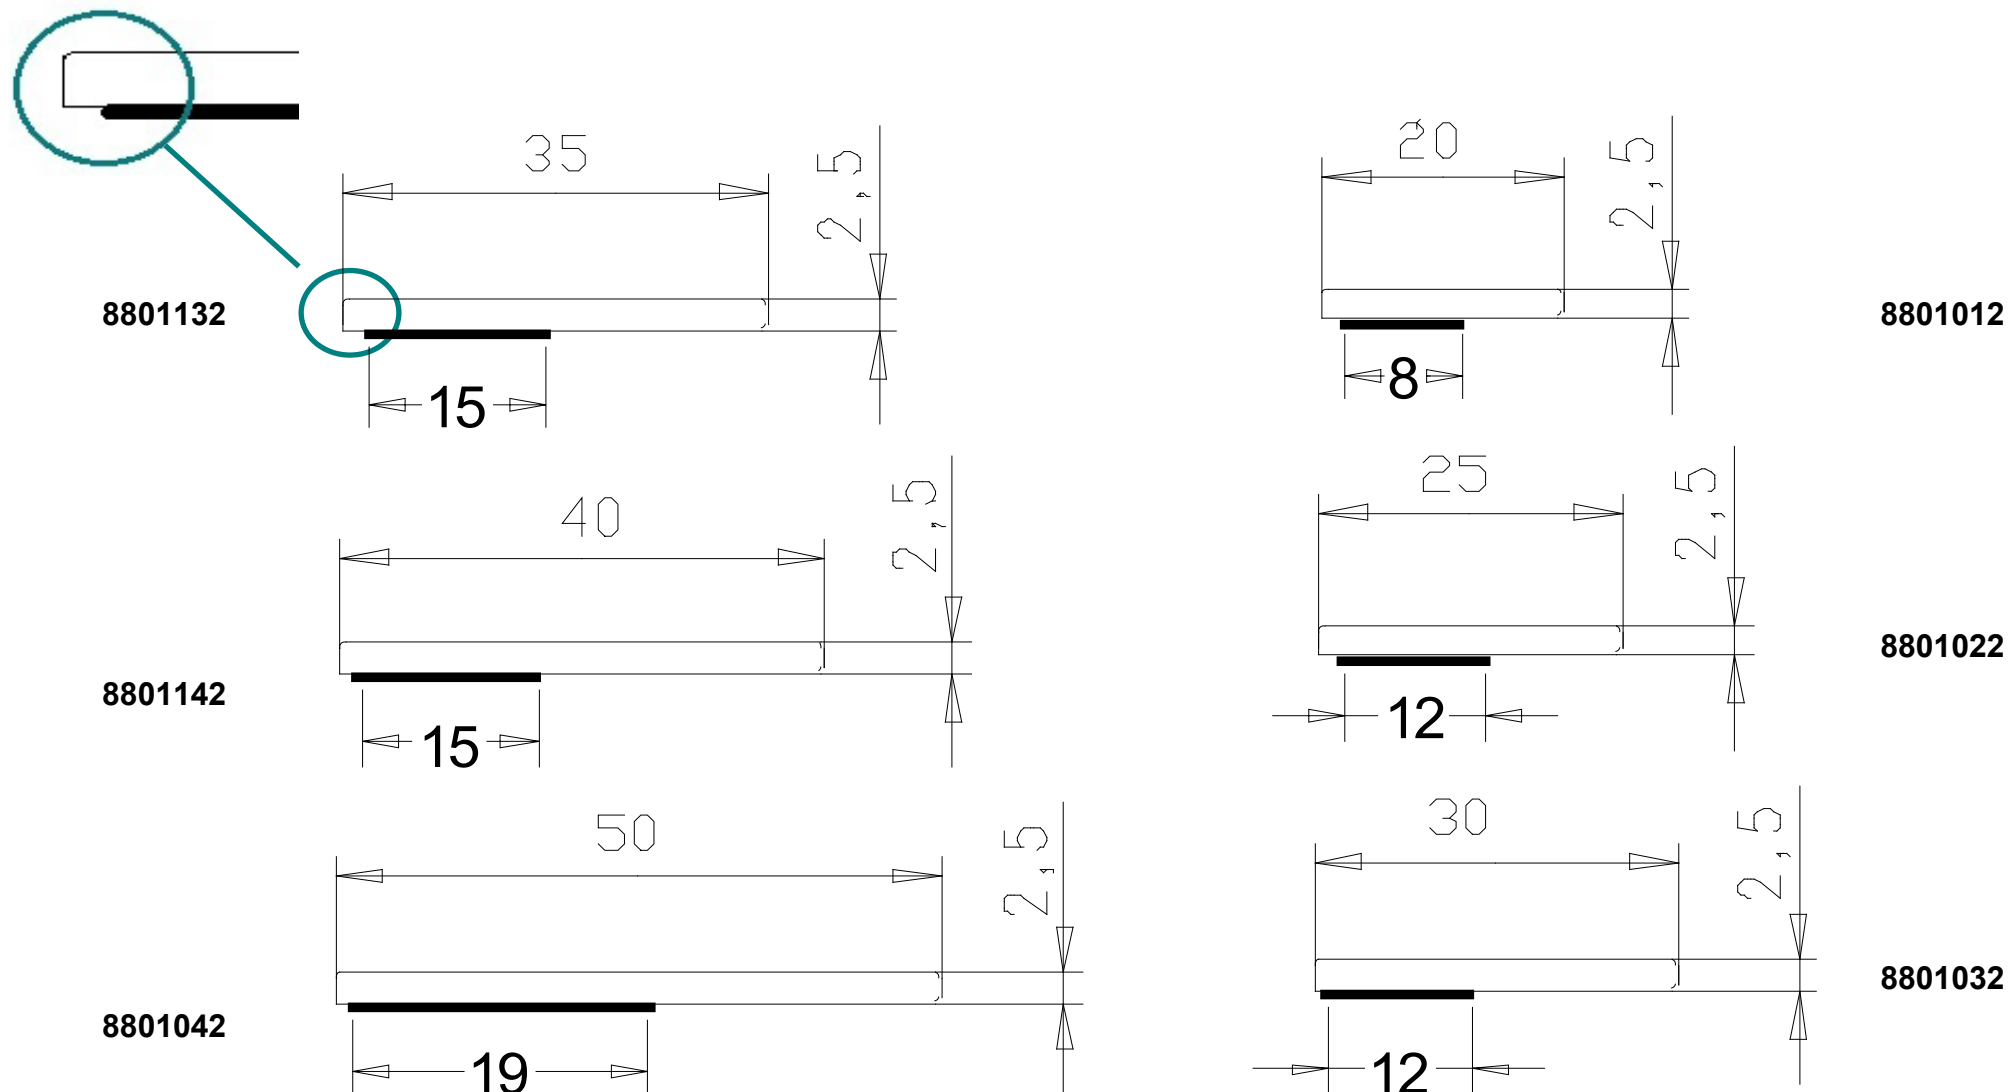

Flachleisten - Nur Innenbereich

Flat strips - Indoor Use Only

Shop: [Hier anklicken](#)

Flachleisten Standard 2,5 mm

Flat strips, standard, 2,5 mm

Art. - Nr.	Flachleisten	Packung /lfm	Ausführung	Lieferung	€/100 lfm
Cat. - No.	Flat strips	Package/mtr.	Execution	Delivery	€/100 lfm
8801011	20 x 2,5 mm	180	○	🚚	67,78
8801012	20 x 2,5 mm	60	○ SKF	🚚 📞	86,77
8801021	25 x 2,5 mm	180	○	🚚	71,23
8801022	25 x 2,5 mm	60	○ SKF	🚚 📞	94,51
8801031	30 x 2,5 mm	120	○	🚚	74,71
8801032	30 x 2,5 mm	60	○ SKF	🚚 📞	115,70
8801031	Dekor angeben	30	○ D	📞	368,32
8801131	35 x 2,5 mm	90	○	🚚	115,11
8801132	35 x 2,5 mm	60	○ SKF	🚚 📞	123,80
8801141	40 x 2,5 mm	90	○	🚚	99,02
8801142	40 x 2,5 mm	60	○ SKF	🚚 📞	128,95
8801141	Dekor angeben	30	○ D	📞	405,28
8801041	50 x 2,5 mm	60	○	🚚	114,65
8801042	50 x 2,5 mm	60	○ SKF	🚚 📞	156,35
8801041	Dekor angeben	30	○ D	📞	438,75

- Filmklebeband (SKF 0,2 mm)/adhesive film (SKF 0,2 mm)
- Dekoroberflächen - Lieferung auf Anfrage - Keine generelle Bevorratung.
- Bitte immer vollständige Renolit-Folien-Nr. bei der Anfrage angeben!
- Dekorausführung ohne Klebeband
- Deco finish delivery on request, not generally stocked
- Please allways specify complete Renolit foil no. with inquiry!
- Lieferlänge / Delivered length

6m

Flachleisten
Flat strips