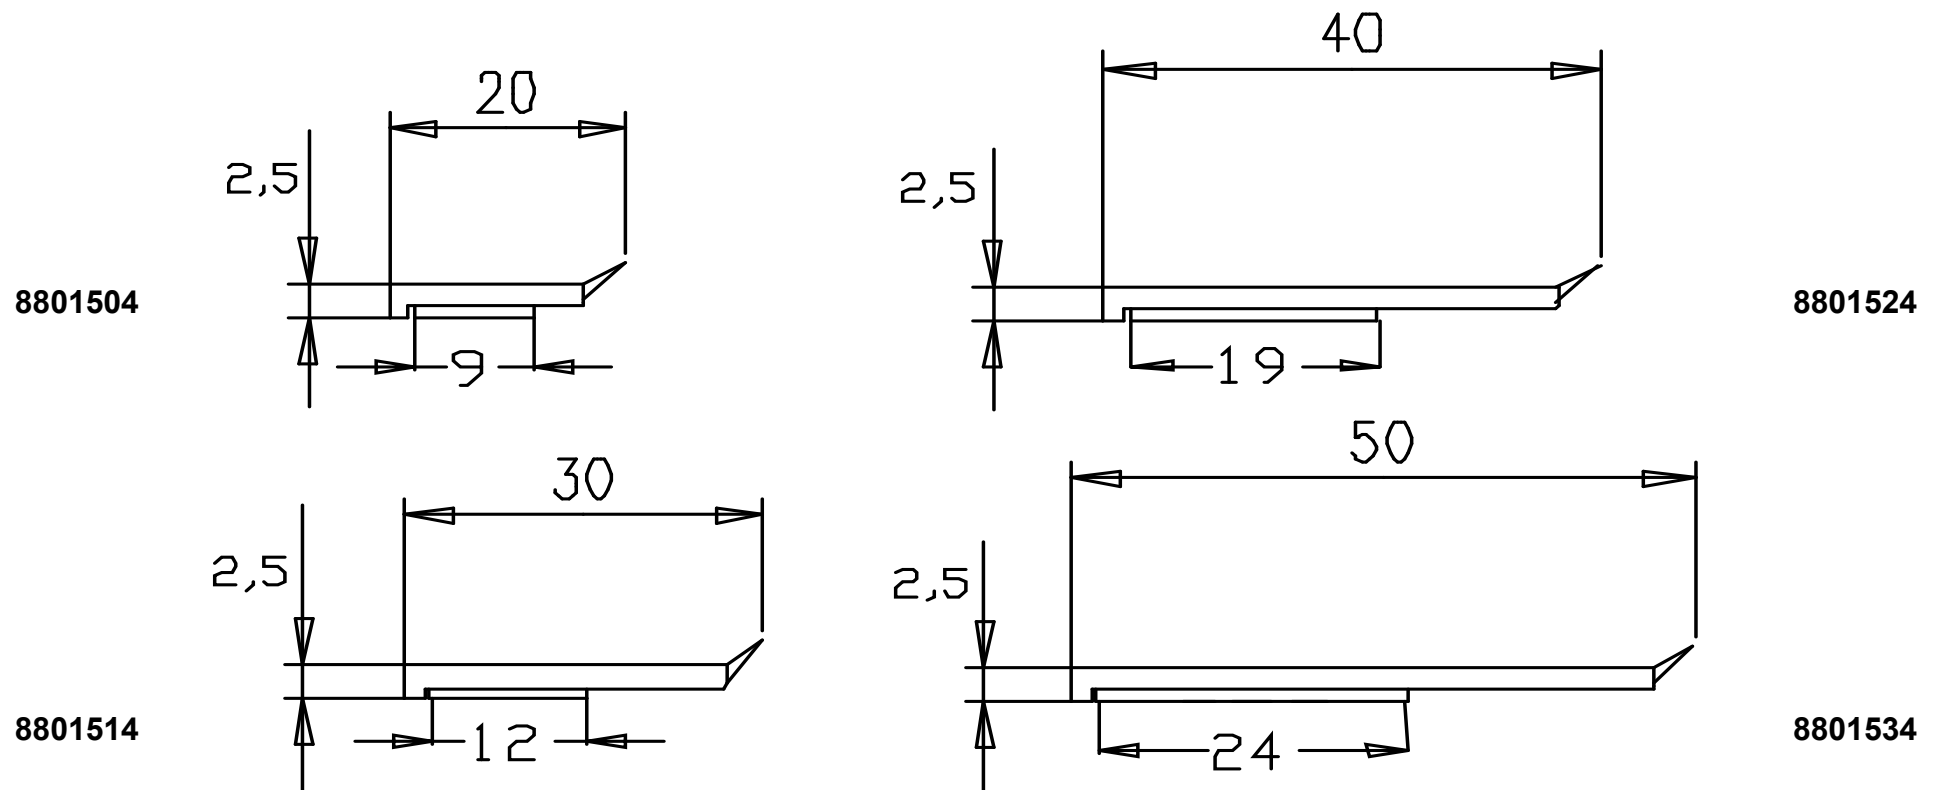

Flachleisten

Flat strips

Shop: [Hier anklicken](#)

Flachleisten mit kurzer Weichlippe

Flat strips with short soft lip

Art. - Nr.	Flachleisten	Packung /lfm	Ausführung	Lieferung	€/100 lfm
Cat. - No.	Flat strips	Package/mtr.	Execution	Delivery	€/100lfm
8801504	20 x 2,5 mm	200	○ SKS	🚚	187,44
8801504	Dekor angeben	30	○ SKS D	📞	483,24
8801514	30 x 2,5 mm	300	○ SKS	🚚	197,73
8801514	Dekor angeben	30	○ SKS D	📞	524,04
8801524	40 x 2,5 mm	200	○ SKS	🚚	260,02
8801524	Dekor angeben	30	○ SKS D	📞	575,09
8801534	50 x 2,5 mm	100	○ SKS	🚚	336,59
8801534	Dekor angeben	30	○ SKS D	📞	679,12
8801544	60 x 2,5 mm	60	○ SKS	🚚	345,88
8801554	70 x 2,5 mm	100	○ SKS	🚚	398,69
8801564	100 x 2,5 mm	100	○ SKS	🚚	601,58
4388851	Schere / Scissors (S)	1	Metall	🚚	87,13
4388861	Schere / Scissors (H)	1	Metall	🚚	147,37

- Dekorlieferung nur in Holzdekoren

- Schaumklebeband (SKS 1,0 mm)/G68foamed adhesive tape

- Dekoroberflächen - Lieferung auf Anfrage - Keine generelle Bevorratung.

- Bitte immer vollständige Renolit-Folien-Nr. bei der Anfrage angeben!

- Lieferlänge/Delivered length

5 m

- Lippenlänge ca. / Lip length approx.

5 mm

- Deco finish on request, not generally stocked.

- Please always specify complete Renolit foil number with your inquiry!