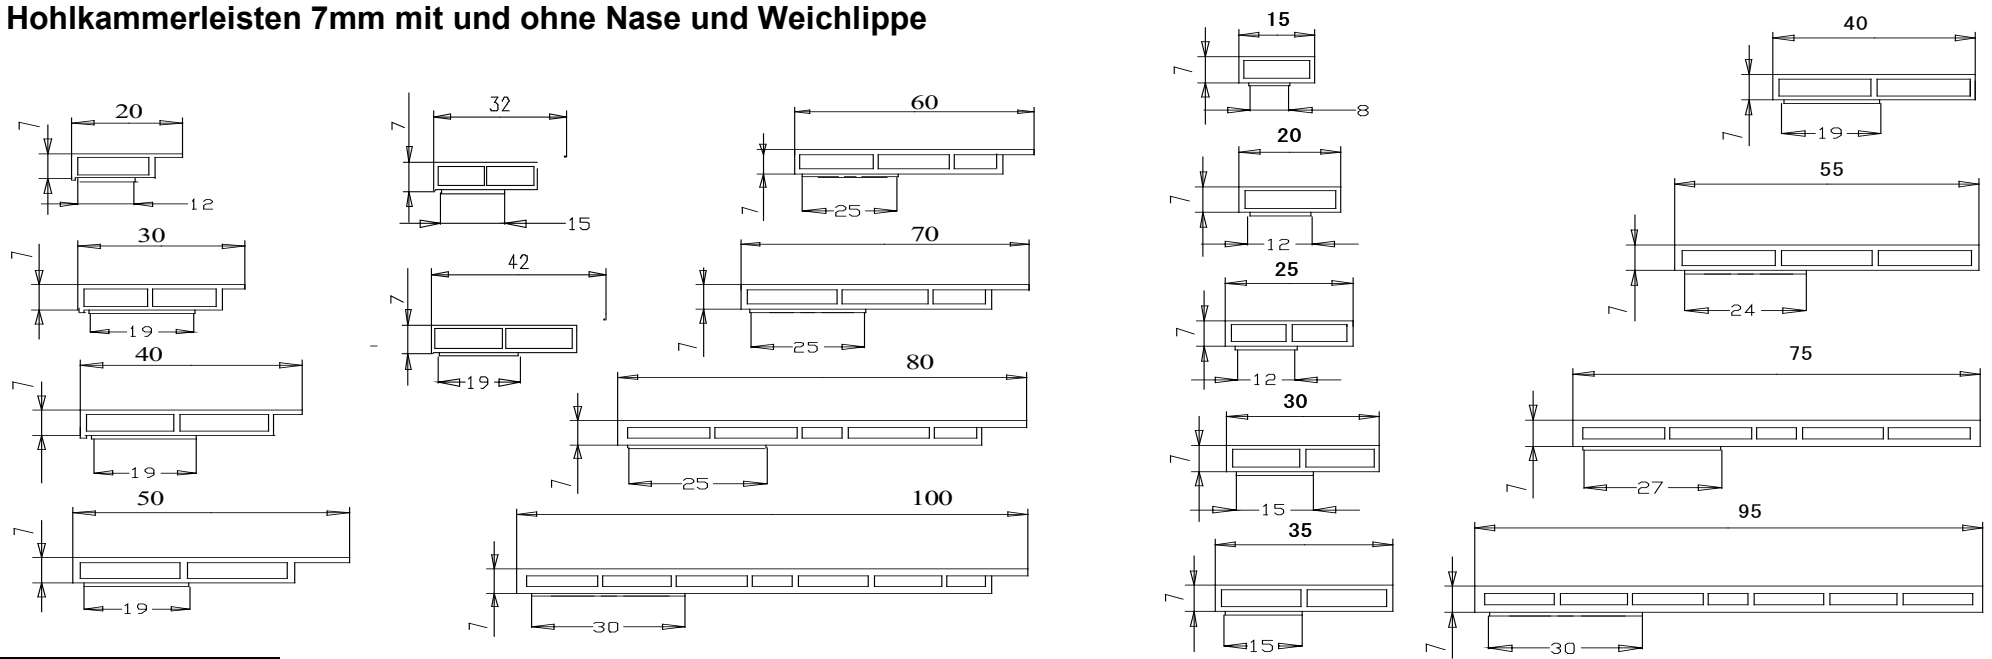

Übersicht Hohlkammerleisten

Overview Cavity strips

Hohlkammerleisten 7mm mit und ohne Nase und Weichlippe