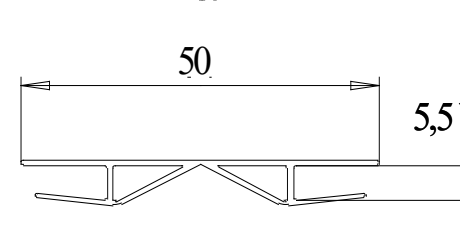

8810014

8810024

8810171

8810034

8810041

8810051

Art. - Nr.	Hohlkammerleisten	Packung /lfm	Ausführung	Lieferung	€/100 lfm
Cat. - No.	Cavity strips	Package/mtr.	Execution	Delivery	€/100lfm
8810011	20 - 50 x 5 mm	60	○	🚚	218,58
8810014	20 - 50 x 5 mm	60	○ SKS	🚚 📞	270,24
8810011	Dekor angeben	30	○ D	📞	527,88
8810021	40 - 80 x 5 mm	60	○	🚚	281,71
8810024	40 - 80 x 5 mm	60	○ SKS	🚚 📞	325,33
8810021	Dekor angeben	30	○ D	📞	774,11
8810031	60 - 120 x 5 mm	60	○	🚚	344,95
8810034	60 - 120 x 5 mm	60	○ SKS	🚚 📞	401,91
8810031	Dekor angeben	30	○ D	📞	1.001,89
8810171	50 - 100 x 5 mm	60	○	🚚	323,49
8810174	50 - 100 x 5 mm	60	○ SKS	🚚 📞	393,44
8810041	50 x 5,5 mm	60	○	🚚	247,05
8810041	Dekor angeben	30	○ D	📞	710,21
8810051	25 x 25 x 5,5 mm	60	○	🚚	246,92
8888261	3 - 7 mm Aufnahme	60	○	🚚	192,34