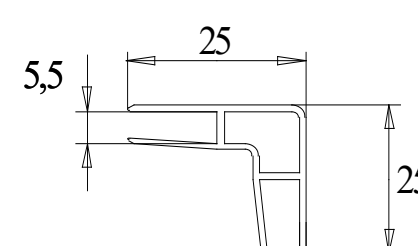

8810014

8810024

8810171

8810034

8810041

8810051

Art. - Nr.	Hohlkammerleisten	Packung /lfm	Ausführung	Lieferung	€/100 lfm
Cat. - No.	Cavity strips	Package/mtr.	Execution	Delivery	€/100lfm
8810011	20 - 50 x 5 mm	60	○	🚚	218,58
8810014	20 - 50 x 5 mm	60	○ SKS	🚚 📞	270,24
8810011	Dekor angeben	30	○ D	📞	527,88
8810021	40 - 80 x 5 mm	60	○	🚚	281,71
8810024	40 - 80 x 5 mm	60	○ SKS	🚚 📞	325,33
8810021	Dekor angeben	30	○ D	📞	774,11
8810031	60 - 120 x 5 mm	60	○	🚚	344,95
8810034	60 - 120 x 5 mm	60	○ SKS	🚚 📞	401,91
8810031	Dekor angeben	30	○ D	📞	1.001,89
8810171	50 - 100 x 5 mm	60	○	🚚	323,49
8810174	50 - 100 x 5 mm	60	○ SKS	🚚 📞	393,44
8810041	50 x 5,5 mm	60	○	🚚	247,05
8810041	Dekor angeben	30	○ D	📞	710,21
8810051	25 x 25 x 5,5 mm	60	○	🚚	246,92
8888261	3 - 7 mm Aufnahme	60	○	🚚	192,34