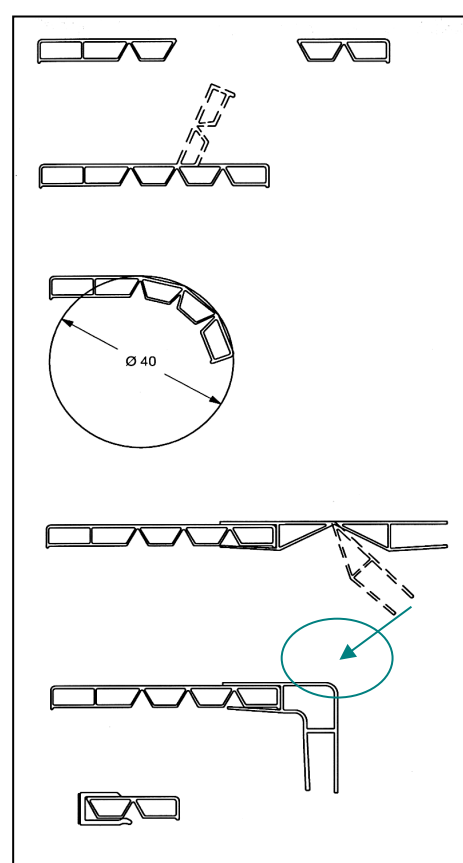

Hohlkammerleisten

Cavity strips

Vario - Systemprofile

Vario system - profiled strips

8888261

++ Achtung ++

Wenn Dekorfolie geknickt werden soll, muss die Knickstelle mit einem Heißluftfön erwärmt werden

Patent DBP 43 25 611 C2

8810014

8810024

8810171

8810034

8810041

8810051

Art. - Nr.	Hohlkammerleisten	Packung /lfm	Ausführung	Lieferung	€/100 lfm
Cat. - No.	Cavity strips	Package/mtr.	Execution	Delivery	€/100lfm
8810011	20 - 50 x 5 mm	60	○	🚚	218,58
8810014	20 - 50 x 5 mm	60	○ SKS	🚚 📞	270,24
8810011	Dekor angeben	30	○ D	📞	527,88
8810021	40 - 80 x 5 mm	60	○	🚚	281,71
8810024	40 - 80 x 5 mm	60	○ SKS	🚚 📞	325,33
8810021	Dekor angeben	30	○ D	📞	774,11
8810031	60 - 120 x 5 mm	60	○	🚚	344,95
8810034	60 - 120 x 5 mm	60	○ SKS	🚚 📞	401,91
8810031	Dekor angeben	30	○ D	📞	1.001,89
8810171	50 - 100 x 5 mm	60	○	🚚	323,49
8810174	50 - 100 x 5 mm	60	○ SKS	🚚 📞	393,44
8810041	50 x 5,5 mm	60	○	🚚	247,05
8810041	Dekor angeben	30	○ D	📞	710,21
8810051	25 x 25 x 5,5 mm	60	○	🚚	246,92
8888261	3 - 7 mm Aufnahme	60	○	🚚	192,34