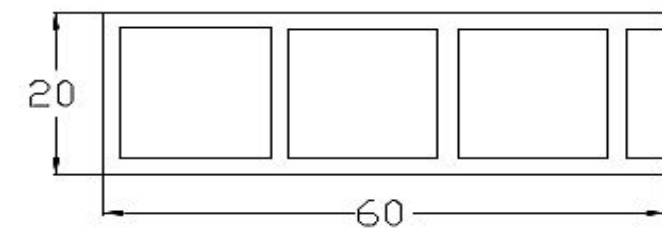

885020

886020

Art. - Nr.	Hohlkammerleisten	Packung /lfm	Ausführung	Lieferung	€/100 lfm
Cat. - No.	Cavity strips	Package/mtr.	Execution	Delivery	€/100 lfm
880252	40 x 35 x 3,0 mm	60	○	🚚	661,41
883520	35 x 20 x 1,5 mm	60	○	🚚	269,99
886020	60 x 20 x 2 mm	60	○	🚚	521,40
885020	50 x 20 x 2 mm	60	○	🚚	492,80
885050	50 x 50 x 3,0 mm	60	○	🚚	704,07
886040	60 x 40 x 1,8 mm	60	○	🚚	844,38
883420	20 x 34 x 1,2 mm	60	○	🚚	231,68
889050	90 x 50 x 3,0 mm	60	○	🚚	1.223,91