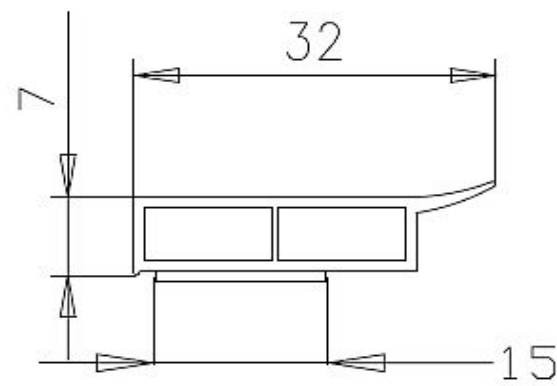

Hohlkammerleisten
Cavity strips
mit Weichlippe 7 mm dick
with soft lip, 7 mm thick

8802554

8802564