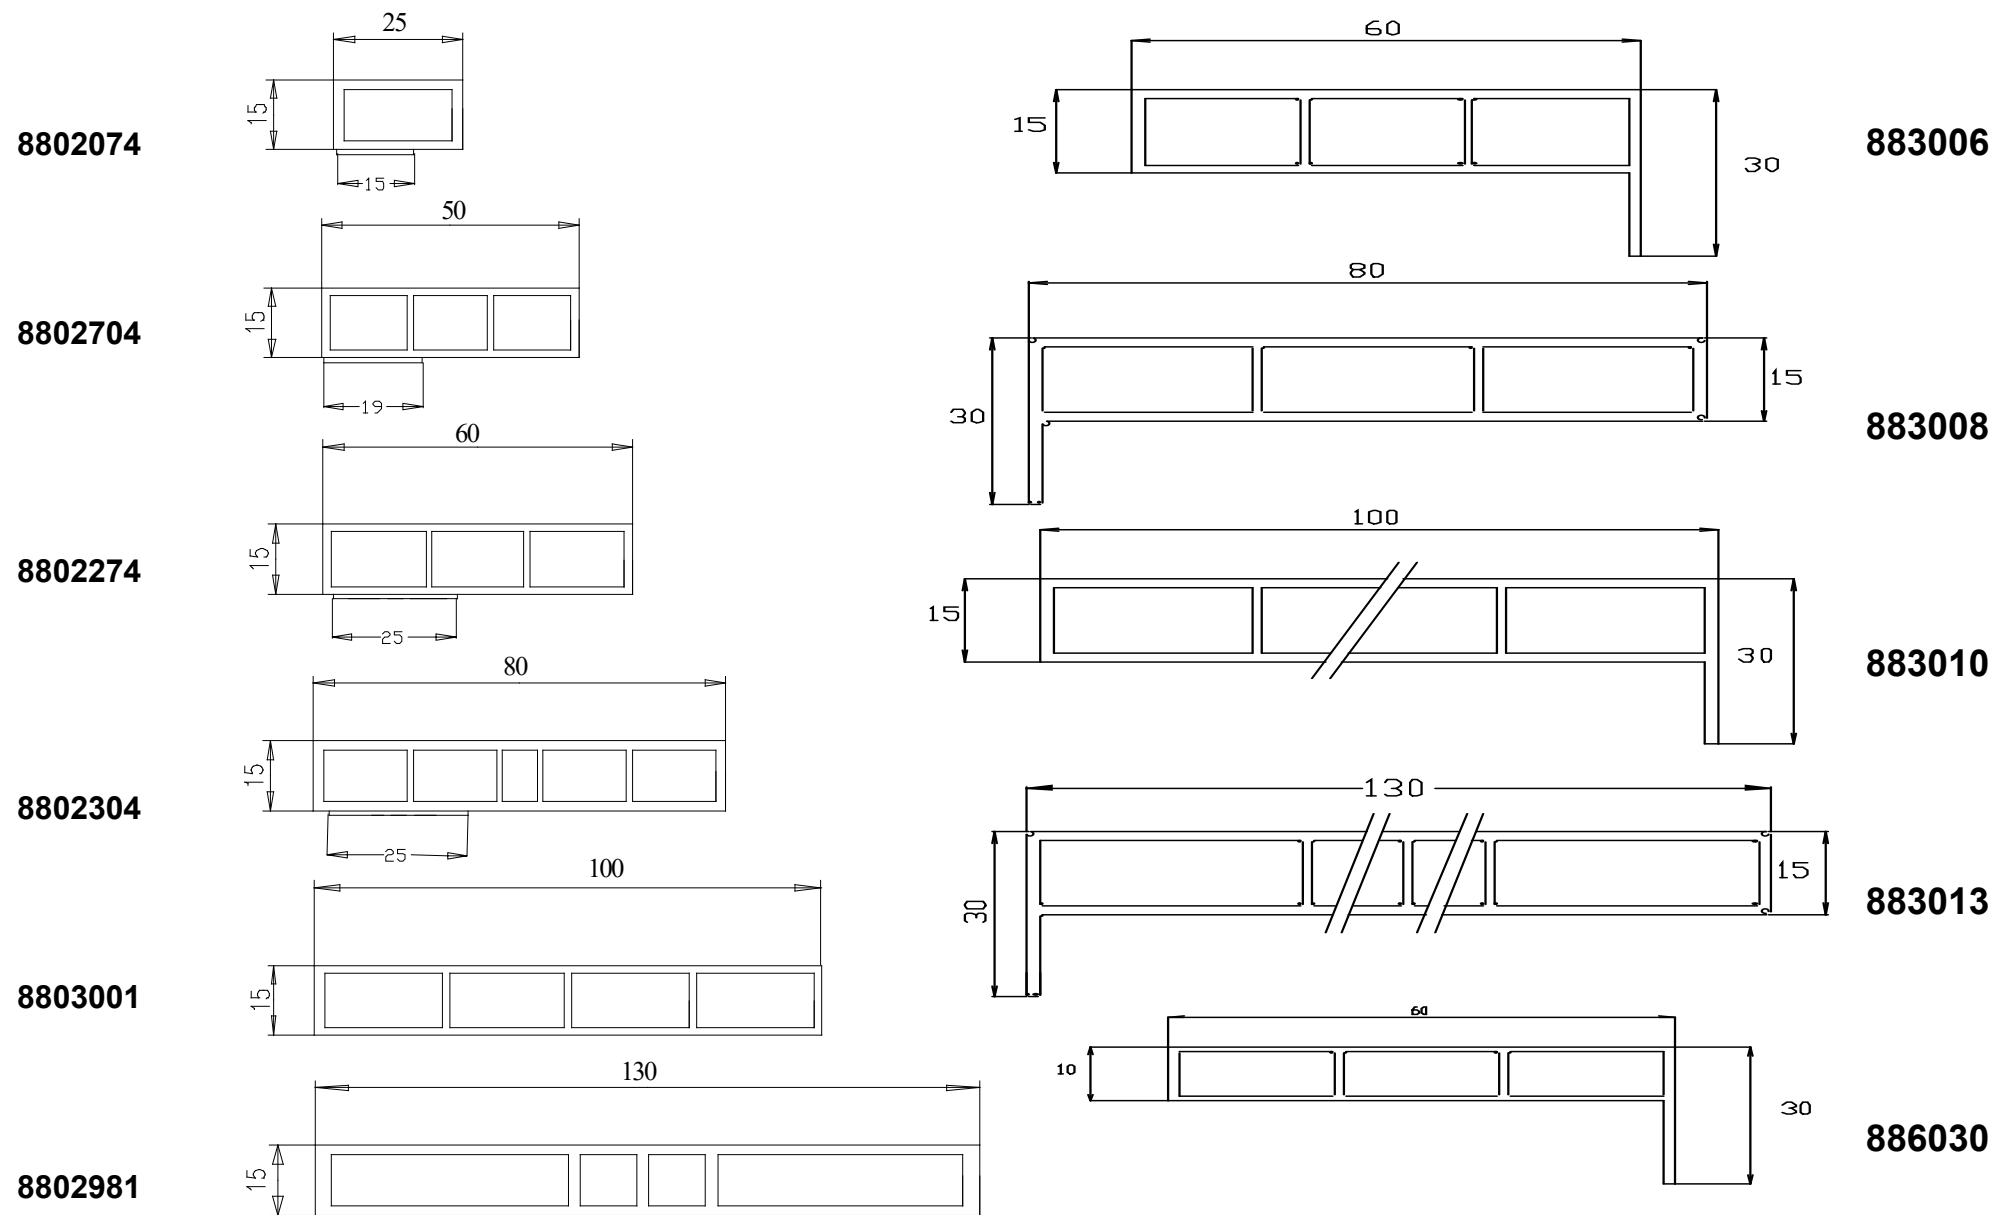

Hohlkammerleisten

Cavity strips

mit und ohne Nase 15 mm dick

with and without nose, 15 mm thick

Art. - Nr.	Hohlkammerleisten	Packung /lfm	Ausführung	Lieferung	€/100 lfm
Cat. - No.	Cavity strips	Package/mtr.	Execution	Delivery	€/100 lfm
8802071	25 x 15 mm	60	○	🚚	209,39
8802074	25 x 15 mm	60	○ SKS	🚚	286,86
8802701	50 x 15 mm	60	○	🚚	308,91
8802704	50 x 15 mm	60	○ SKS	🚚	364,55
8802271	60 x 15 mm	60	○	🚚	396,47
8802274	60 x 15 mm	60	○ SKS	🚚	429,60
8802301	80 x 15 mm	60	○	🚚	445,55
8802304	80 x 15 mm	60	○ SKS	🚚	533,76
8803001	100 x 15 mm	30	○	🚚	551,68
8802981	130 x 15 mm	30	○	☎	856,53
883006	60 x 30 x 15 mm	60	○	☎	541,72
883008	80 x 30 x 15 mm	60	○	☎	582,13
883010	100 x 30 x 15 mm	60	○	☎	655,52
883013	130 x 30 x 15 mm	60	○	☎	838,49
886030	60 x 30 x 10 mm	60	○	☎	330,59