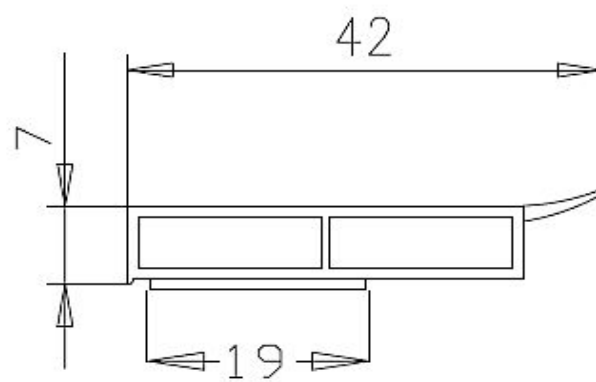

Art. - Nr.	Hohlkammerleisten	Packung /lfm	Ausführung	Lieferung	€/100 lfm
Cat. - No.	Cavity strips	Package/mtr.	Execution	Delivery	€/100 lfm
8802554	32 x 7 mm	90	○ SKS		260,29
8802564	42 x 7 mm	90	○ SKS		311,96