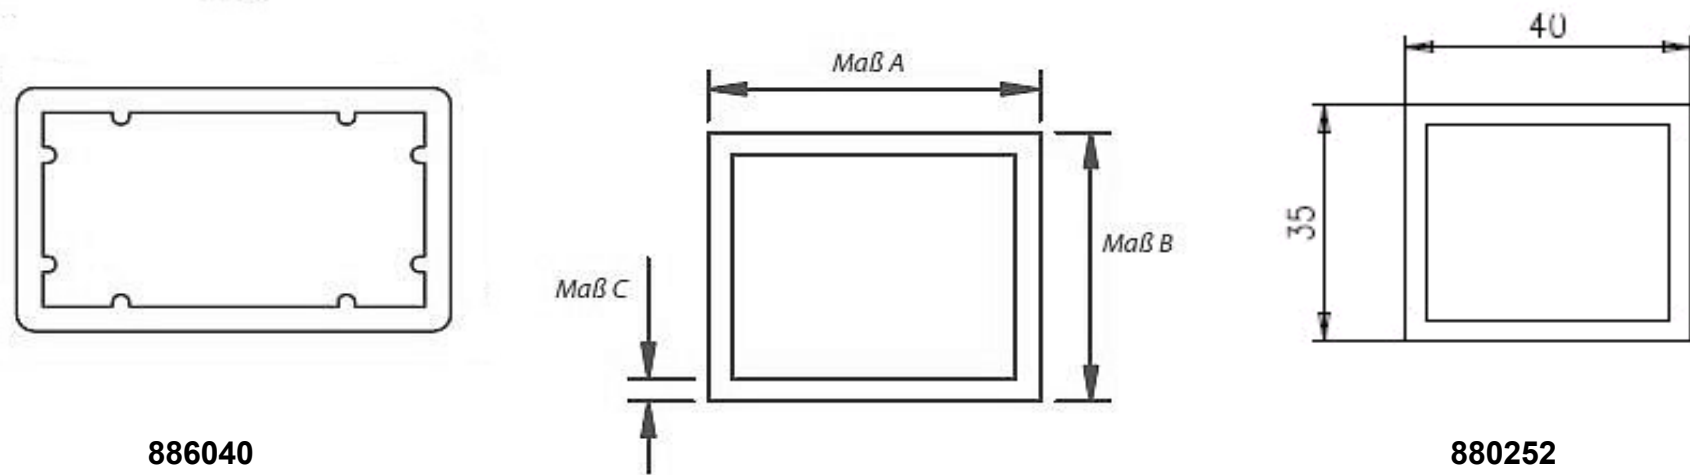

Hohlkammerleisten

Cavity strips

Rechteck - Rohrprofil

Rectangular tube strips

880252