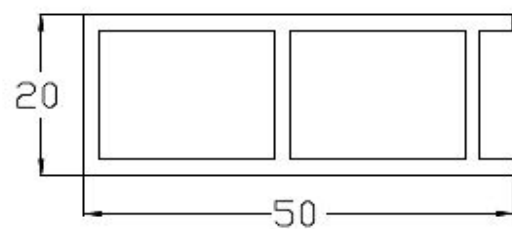

885020

886020

Art. - Nr.	Hohlkammerleisten	Packung /lfm	Ausführung	Lieferung	€/100 lfm
Cat. - No.	Cavity strips	Package/mtr.	Execution	Delivery	€/100 lfm
880252	40 x 35 x 3,0 mm	60	○	🚚	661,41
883520	35 x 20 x 1,5 mm	60	○	🚚	269,99
886020	60 x 20 x 2 mm	60	○	🚚	521,40
885020	50 x 20 x 2 mm	60	○	🚚	492,80
885050	50 x 50 x 3,0 mm	60	○	🚚	704,07
886040	60 x 40 x 1,8 mm	60	○	🚚	844,38
883420	20 x 34 x 1,2 mm	60	○	🚚	231,68
889050	90 x 50 x 3,0 mm	60	○	🚚	1.223,91