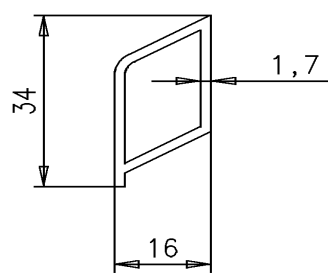

Hohlkammerleisten

Cavity strips

Sonderformen

Special shapes

8865101

8802231

8802241

880238

8802631

880237

8804291

8804251

343646

8802881

Art. - Nr.	Hohlkammerleisten	Packung /lfm	Ausführung	Lieferung	€/100 lfm
Cat. - No.	Cavity strips	Package/mtr.	Execution	Delivery	€/100 lfm
8802881	60 x 15 mm	60	○	🚚	400,73
8865101	60 x 10 mm Traverse	60	○	🚚	377,54
8802631	46 x 12 mm	60	○	🚚	175,48
8802634	46 x 12 mm	60	○ SKS	🚚	224,99
8802231	45 x 10 mm Traverse	60	○	🚚	257,26
8802241	60 x 10 mm Traverse	60	○	🚚	315,93
8804291	16 x 34 mm Wettersch.	60	○	🚚	202,27
8804251	16 x 34 mm Wettersch.	60	○	🚚	201,48
8804254	16 x 34 mm Wettersch.	60	○ SKS	🚚	246,92
8804251	Dekorfarbe angeben	30	○ D	🚚	588,23
8817291	17 x 29 mm Wettersch.	60	○	🚚	206,11
8817294	17 x 29 mm Wettersch.	60	○ SKS	🚚	269,86
880237	Verkleidungsleiste 48 x 12mm	100	○	🚚	461,71
880238	Verkleidungsleiste 85 x 12mm	60	○	🚚	603,66
343646	Endkappen / End caps	100 Stck / off	○	🚚	49,15
430604	Schraubnippel	500 Stck/off	Metall	🚚	26,31