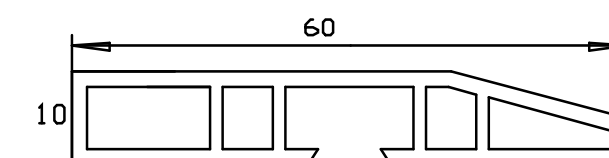

Hohlkammerleisten

Cavity strips

Sonderformen

Special shapes

8865101

8802231

8802241

880238

8802631

880237

8804291

8804251

343646

8802881

Art. - Nr.	Hohlkammerleisten	Packung /lfm	Ausführung	Lieferung	€/100 lfm
Cat. - No.	Cavity strips	Package/mtr.	Execution	Delivery	€/100 lfm
8802881	60 x 15 mm	60	○	🚚	400,73
8865101	60 x 10 mm Traverse	60	○	🚚	377,54
8802631	46 x 12 mm	60	○	🚚	175,48
8802634	46 x 12 mm	60	○ SKS	🚚	224,99
8802231	45 x 10 mm Traverse	60	○	🚚	257,26
8802241	60 x 10 mm Traverse	60	○	🚚	315,93
8804291	16 x 34 mm Wettersch.	60	○	🚚	202,27
8804251	16 x 34 mm Wettersch.	60	○	🚚	201,48
8804254	16 x 34 mm Wettersch.	60	○ SKS	🚚	246,92
8804251	Dekorfarbe angeben	30	○ D	🚚	588,23
8817291	17 x 29 mm Wettersch.	60	○	🚚	206,11
8817294	17 x 29 mm Wettersch.	60	○ SKS	🚚	269,86
880237	Verkleidungsleiste 48 x 12mm	100	○	🚚	461,71
880238	Verkleidungsleiste 85 x 12mm	60	○	🚚	603,66
343646	Endkappen / End caps	100 Stck / off	○	🚚	49,15
430604	Schraubnippel	500 Stck/off	Metall	🚚	26,31