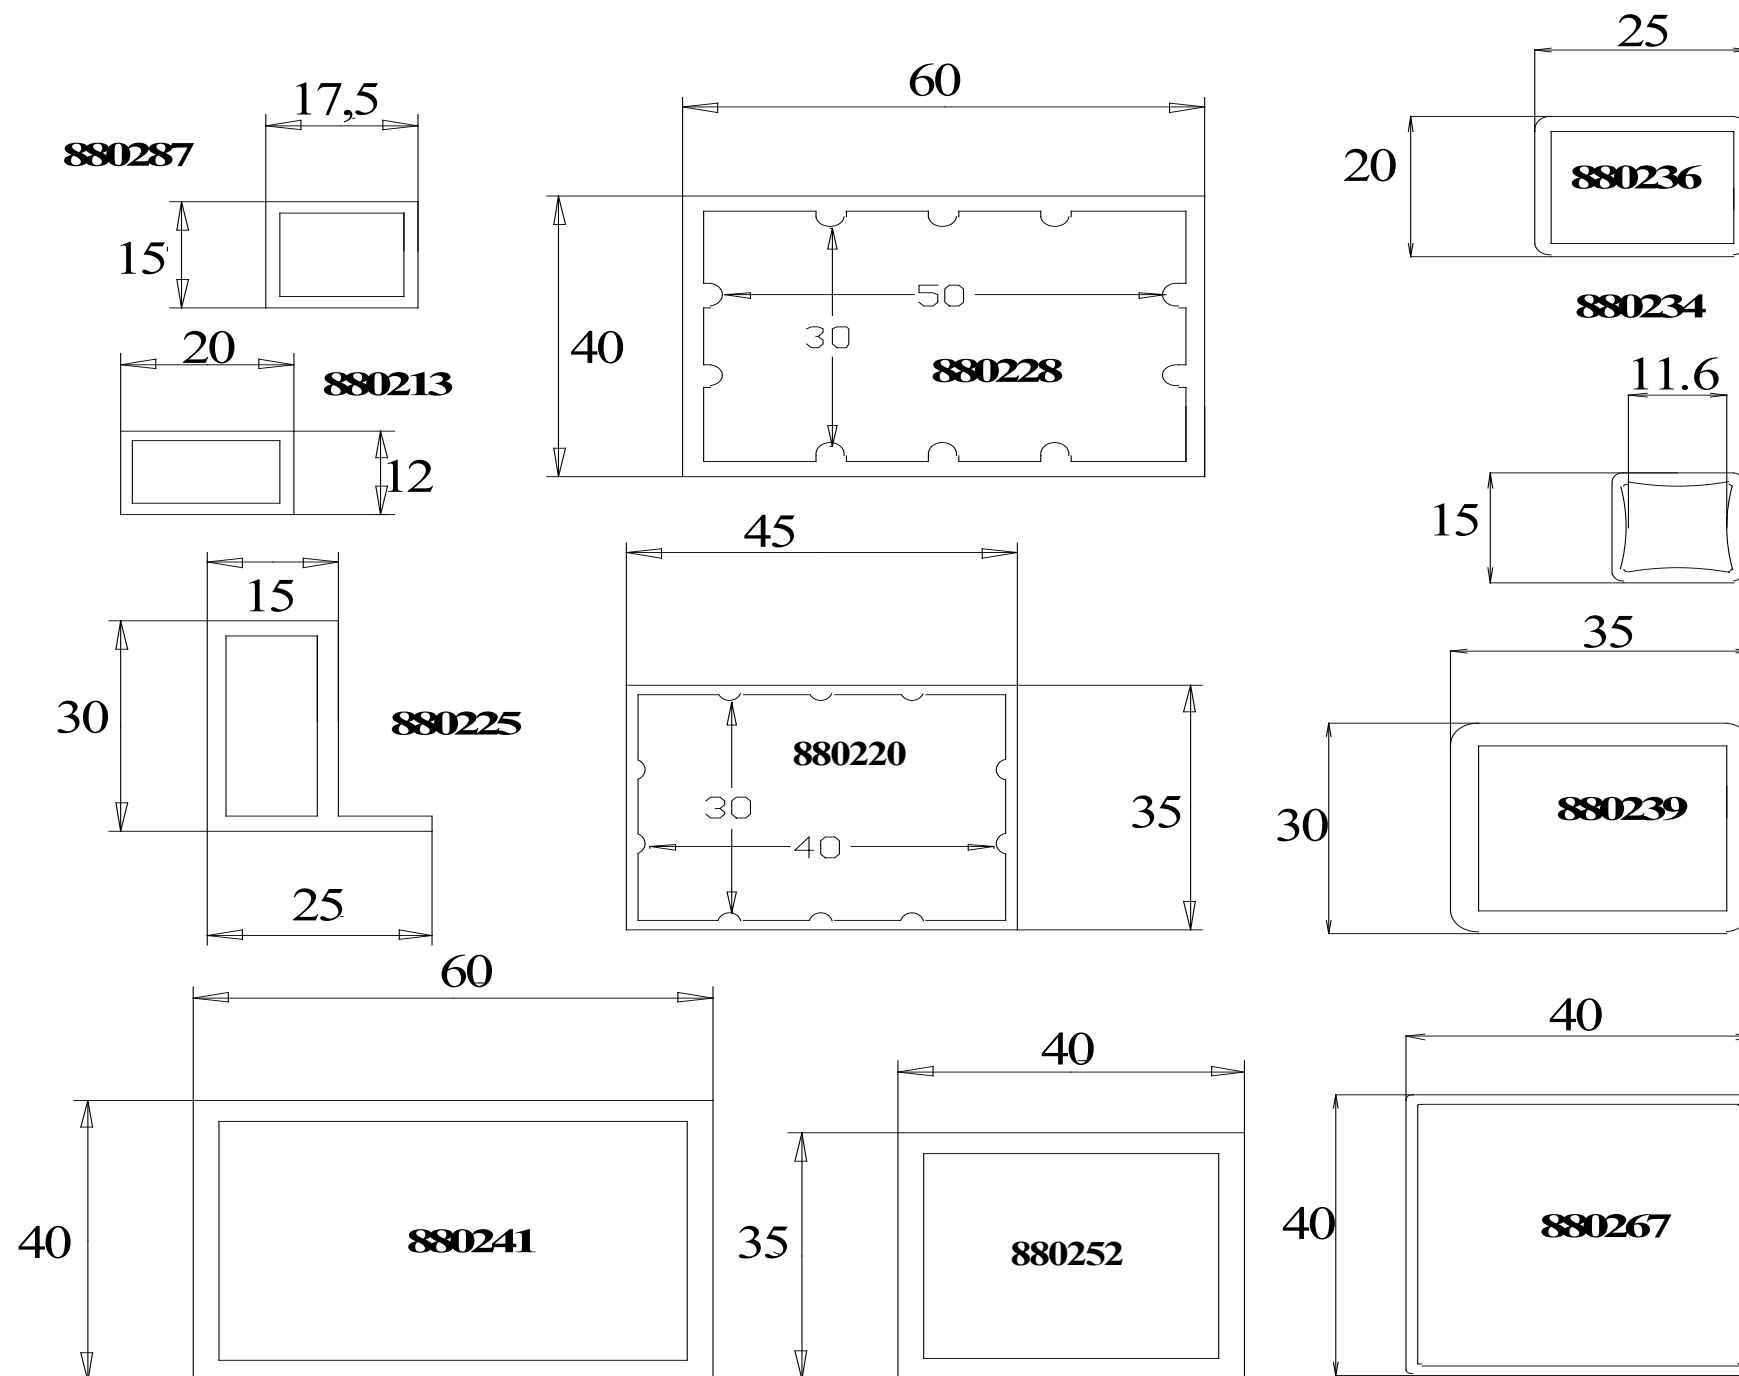

885020

886020

Art. - Nr.	Hohlkammerleisten	Packung /lfm	Ausführung	Lieferung	€/100 lfm
Cat. - No.	Cavity strips	Package/mtr.	Execution	Delivery	€/100 lfm
880252	40 x 35 x 3,0 mm	60	○	🚚	661,41
883520	35 x 20 x 1,5 mm	60	○	🚚	269,99
886020	60 x 20 x 2 mm	60	○	🚚	521,40
885020	50 x 20 x 2 mm	60	○	🚚	492,80
885050	50 x 50 x 3,0 mm	60	○	🚚	704,07
886040	60 x 40 x 1,8 mm	60	○	🚚	844,38
883420	20 x 34 x 1,2 mm	60	○	🚚	231,68
889050	90 x 50 x 3,0 mm	60	○	🚚	1.223,91

Hohlkammerleisten

Cavity strips

Rechteck - Rohrprofile

Rectangular tube strips

Art. - Nr.	Hohlkammerleisten	Packung /lfm	Ausführung	Lieferung	€/100 lfm
Cat. - No.	Cavity strips	Package/mtr.	Execution	Delivery	€/100 lfm
880287	15 x 17,5 x 2 mm	60	○	🚚	179,14
880213	12 x 20 x 2 mm	120	○	🚚	211,55
880236	25 x 20 x 2 mm	60	○	☎	395,26
880225	30 x 15 x 2 mm	60	○	🚚	416,22
880241	40 x 60 x 3 mm	30	○	🚚	679,38
880228	40 x 60 x 2 mm	30	○	🚚	793,21
880267	40 x 40 x 1,5 mm	60	○	☎	632,41
880268	40 x 25 x 2 mm	60	○	☎	282,62
880220	35 x 45 x 2 mm	30	○	🚚	557,85
880239	35 x 30 x 3,2 mm	60	○	☎	596,48