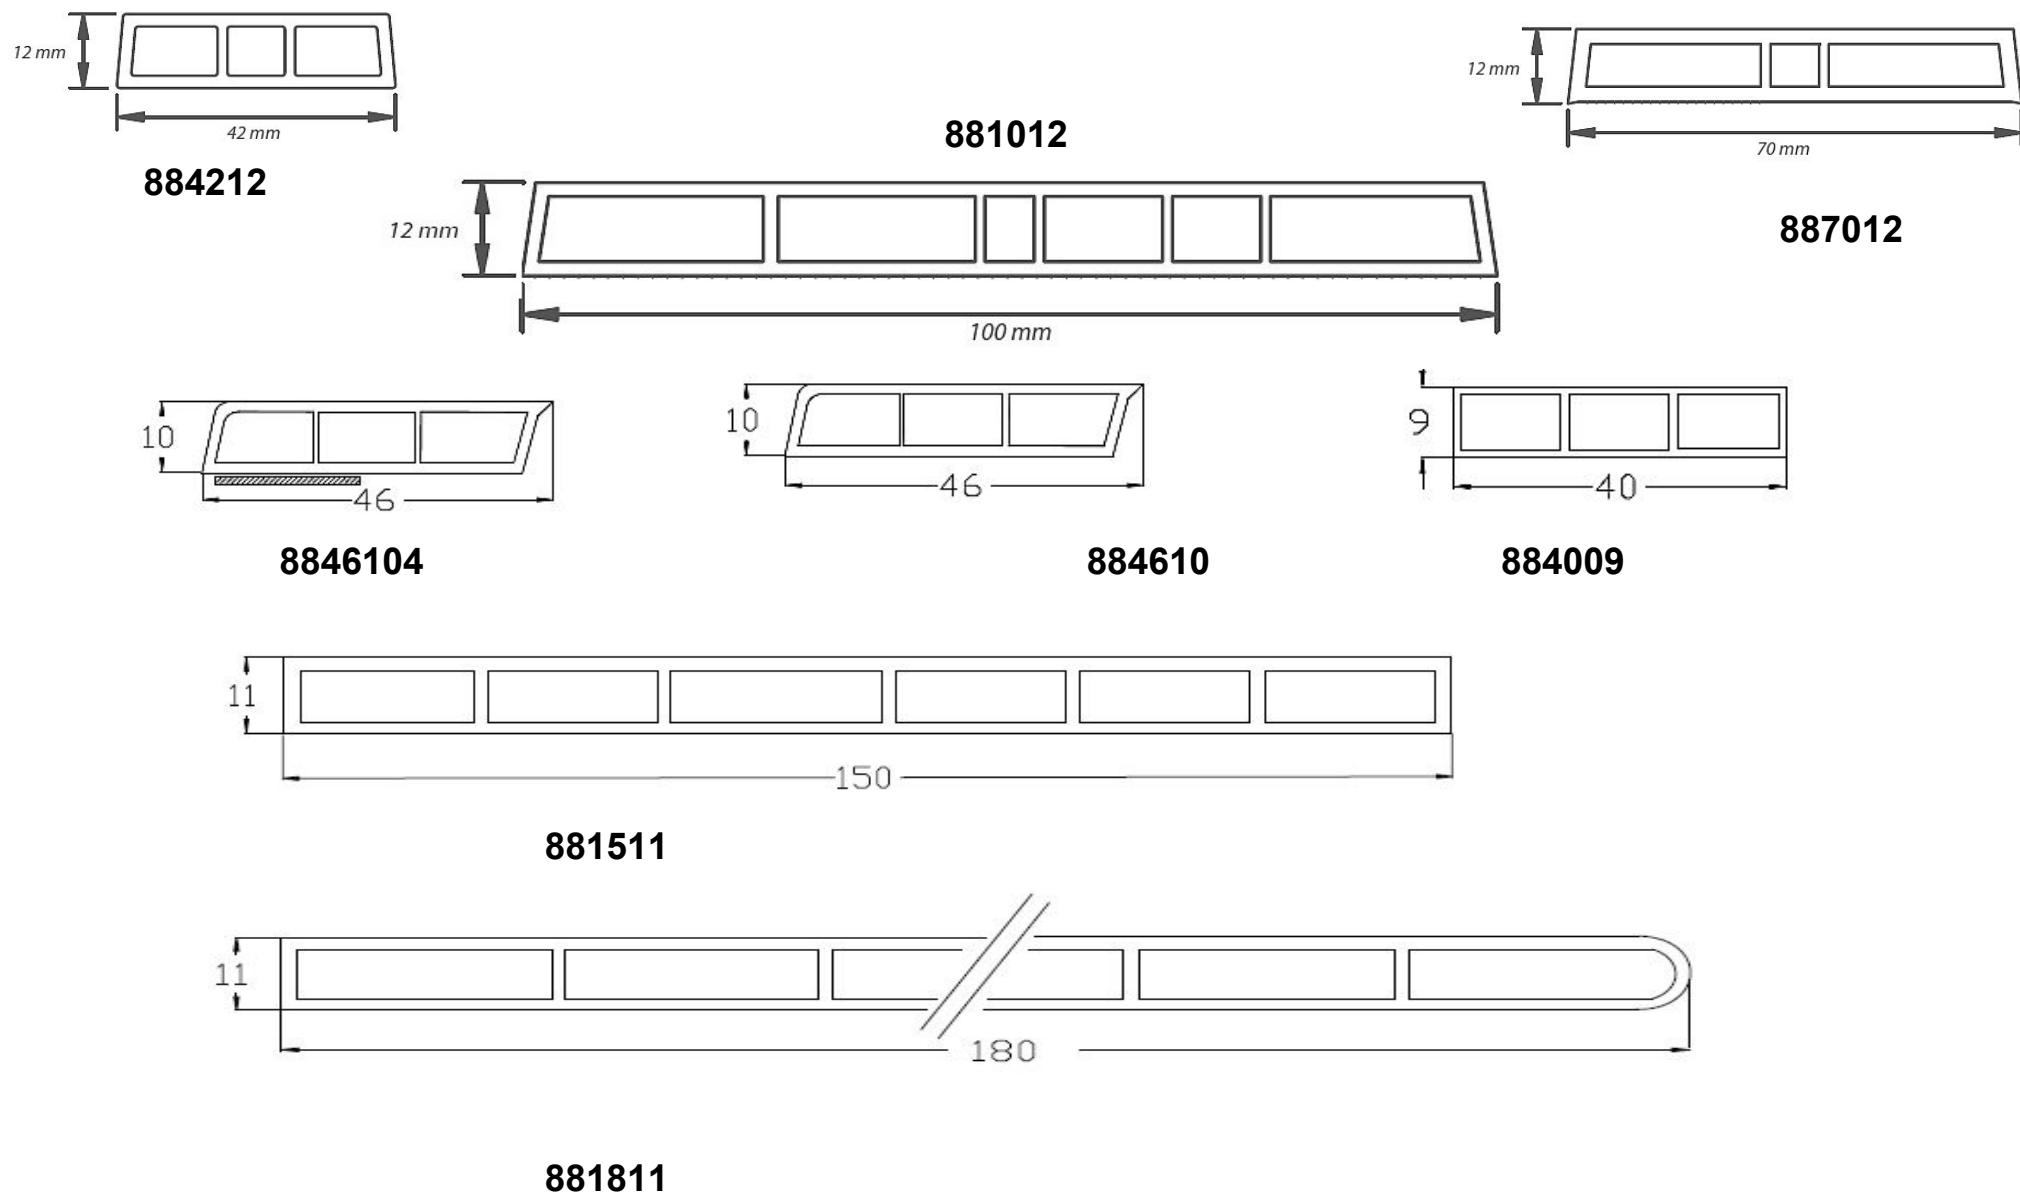

Hohlkammerleisten

Cavity strips

in verschiedenen Ausführungen

in different versions

Art. - Nr.	Hohlkammerleisten	Packung /lfm	Ausführung	Lieferung	€/100 lfm
Cat. - No.	Cavity strips	Package/mtr.	Execution	Delivery	€/100 lfm
881511	Kammerleiste 150 x 11 mm	60	○	🚚	1.004,63
881811	Kammerleiste 181 x 11 mm	30	○	🚚	1.556,59
884610	Kammerleiste 46 x 10 mm	120	○	🚚	170,22
8846104	Kammerleiste 46 x 10 mm	120	○ SKS	📞	228,32
881060	Kammerleiste 60 x 10 mm	60	○	🚚	329,93
883512	Kammerleiste 35 x 12 mm	60	○	🚚	329,31
885012	Kammerleiste 50 x 12 mm	60	○	🚚	415,13
884009	Kammerleiste 40 x 9 mm	60	○	🚚	341,19
884212	Kammerleiste 42 x 12 mm	60	○	📞	245,06
887012	Kammerleiste 70 x 12 mm	60	○	📞	473,79
881012	Kammerleiste 100 x 12 mm	60	○	📞	589,86