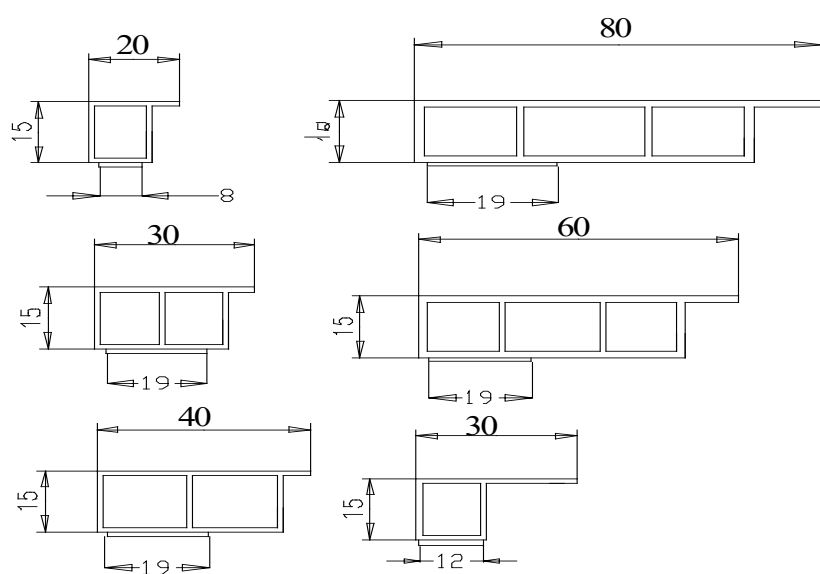

Übersicht Hohlkammerleisten

Overview Cavity strips

Hohlkammerleisten 7mm mit und ohne Nase und Weichlippe

2/3 u. 2/11

Hohlkammerleisten 15mm mit und ohne Nase

2/2

2/4

Variosystem