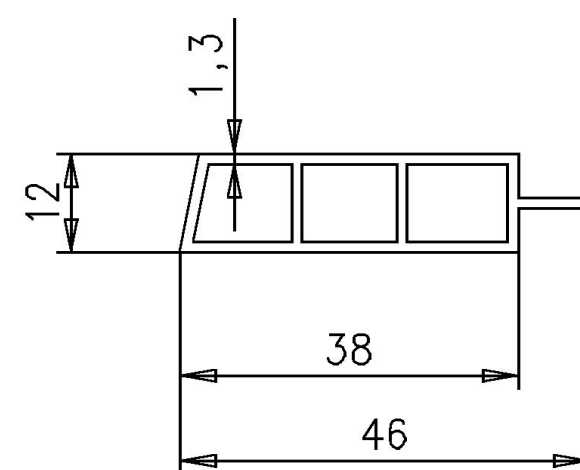

Hohlkammerleisten

Cavity strips

Sonderformen

Special shapes

8865101

8802231

8802241

880238

8802631

880237

8804291

8804251

343646

8802881

Art. - Nr.	Hohlkammerleisten	Packung /lfm	Ausführung	Lieferung	€/100 lfm
Cat. - No.	Cavity strips	Package/mtr.	Execution	Delivery	€/100 lfm
8802881	60 x 15 mm	60	○	🚚	400,73
8865101	60 x 10 mm Traverse	60	○	🚚	377,54
8802631	46 x 12 mm	60	○	🚚	175,48
8802634	46 x 12 mm	60	○ SKS	🚚	224,99
8802231	45 x 10 mm Traverse	60	○	🚚	257,26
8802241	60 x 10 mm Traverse	60	○	🚚	315,93
8804291	16 x 34 mm Wettersch.	60	○	🚚	202,27
8804251	16 x 34 mm Wettersch.	60	○	🚚	201,48
8804254	16 x 34 mm Wettersch.	60	○ SKS	🚚	246,92
8804251	Dekorfarbe angeben	30	○ D	🚚	588,23
8817291	17 x 29 mm Wettersch.	60	○	🚚	206,11
8817294	17 x 29 mm Wettersch.	60	○ SKS	🚚	269,86
880237	Verkleidungsleiste 48 x 12mm	100	○	🚚	461,71
880238	Verkleidungsleiste 85 x 12mm	60	○	🚚	603,66
343646	Endkappen / End caps	100 Stck / off	○	🚚	49,15
430604	Schraubnippel	500 Stck/off	Metall	🚚	26,31