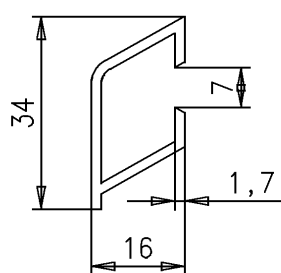

Hohlkammerleisten

Cavity strips

Sonderformen

Special shapes

8865101

8802231

8802241

880238

8802631

880237

8804291

8804251

343646

8802881

Art. - Nr.	Hohlkammerleisten	Packung /lfm	Ausführung	Lieferung	€/100 lfm
Cat. - No.	Cavity strips	Package/mtr.	Execution	Delivery	€/100 lfm
8802881	60 x 15 mm	60	○	🚚	400,73
8865101	60 x 10 mm Traverse	60	○	🚚	377,54
8802631	46 x 12 mm	60	○	🚚	175,48
8802634	46 x 12 mm	60	○ SKS	🚚	224,99
8802231	45 x 10 mm Traverse	60	○	🚚	257,26
8802241	60 x 10 mm Traverse	60	○	🚚	315,93
8804291	16 x 34 mm Wettersch.	60	○	🚚	202,27
8804251	16 x 34 mm Wettersch.	60	○	🚚	201,48
8804254	16 x 34 mm Wettersch.	60	○ SKS	🚚	246,92
8804251	Dekorfarbe angeben	30	○ D	🚚	588,23
8817291	17 x 29 mm Wettersch.	60	○	🚚	206,11
8817294	17 x 29 mm Wettersch.	60	○ SKS	🚚	269,86
880237	Verkleidungsleiste 48 x 12mm	100	○	🚚	461,71
880238	Verkleidungsleiste 85 x 12mm	60	○	🚚	603,66
343646	Endkappen / End caps	100 Stck / off	○	🚚	49,15
430604	Schraubnippel	500 Stck/off	Metall	🚚	26,31