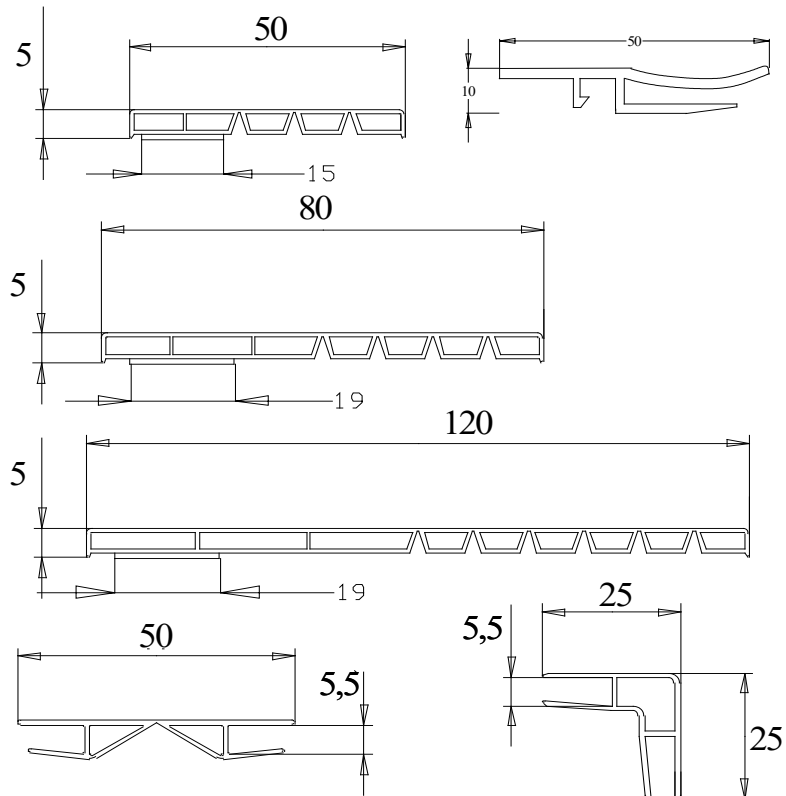

**I
N
H
A
L
T
S
V
E
R
Z
E
I
C
H
N
I
S**

**L
I
S
T
O
F
C
O
N
T
E
N
T
S**

Allgemeines General	0
Flachleisten Flat strips	1
Hohlkammerleisten Cavity strips	2
Einfassprofile Edge profiles	3
Deckleisten Cover strips	4
Winkel Angles	5
Glassprossen selbstklebend self-adhesive Georgian bars	6
Sohlbankanschlüsse sill connections	7
Rolladenführung u. Zubehör Shutter guides	8
Tür / Verbundelemente composite elements	9
Verkleidungs- u. Sonderprofile Special and panel sections	10
Fensterzubehör Windows Accessories	11
Dachprofile Roof panels	12
Merkblätter u. AGB Fact sheets and Terms & Conditions	13
Dekor-Übersicht List of colours	14

Übersicht Hohlkammerleisten

Overview Cavity strips

Hohlkammerleisten 7mm mit und ohne Nase und Weichlippe

2/3 u. 2/11

Hohlkammerleisten 15mm mit und ohne Nase

2/2

2/4

Variosystem

Hohlkammerprofile 9 und 10 und 11mm

2/5

2/7

Rechteckprofile und Sonderprofile

2/6

2/9

2/8

2/10