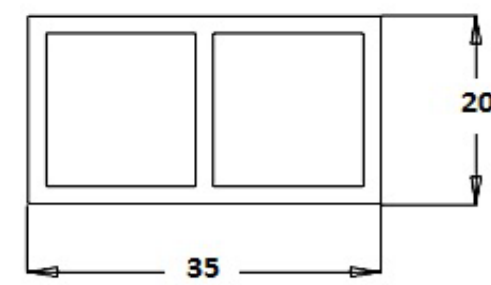

Hohlkammerleisten

Cavity strips

Rechteck - Rohrprofil

Rectangular tube strips

883520

Art. - Nr.	Hohlkammerleisten	Packung /lfm	Ausführung	Lieferung	€/100 lfm
Cat. - No.	Cavity strips	Package/mtr.	Execution	Delivery	€/100 lfm
880252	40 x 35 x 3,0 mm	60	○	🚚	661,41
883520	35 x 20 x 1,5 mm	60	○	🚚	269,99
886020	60 x 20 x 2 mm	60	○	🚚	521,40
885020	50 x 20 x 2 mm	60	○	🚚	492,80
885050	50 x 50 x 3,0 mm	60	○	🚚	704,07
886040	60 x 40 x 1,8 mm	60	○	🚚	844,38
883420	20 x 34 x 1,2 mm	60	○	🚚	231,68
889050	90 x 50 x 3,0 mm	60	○	🚚	1.223,91