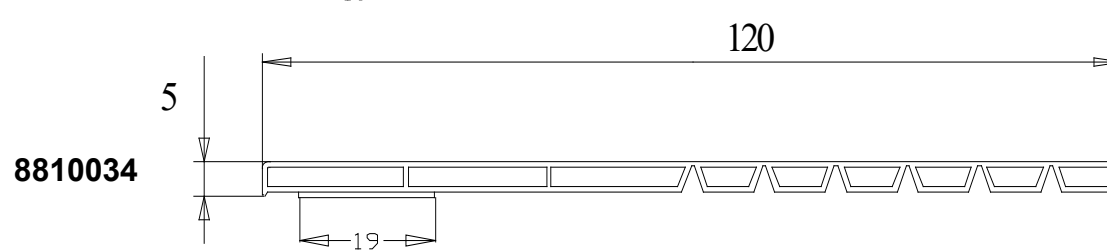

8810014

8810024

8810171

8810034

8810041

8810051

Art. - Nr.	Hohlkammerleisten	Packung /lfm	Ausführung	Lieferung	€/100 lfm
Cat. - No.	Cavity strips	Package/mtr.	Execution	Delivery	€/100lfm
8810011	20 - 50 x 5 mm	60	○	🚚	218,58
8810014	20 - 50 x 5 mm	60	○ SKS	🚚 📞	270,24
8810011	Dekor angeben	30	○ D	📞	527,88
8810021	40 - 80 x 5 mm	60	○	🚚	281,71
8810024	40 - 80 x 5 mm	60	○ SKS	🚚 📞	325,33
8810021	Dekor angeben	30	○ D	📞	774,11
8810031	60 - 120 x 5 mm	60	○	🚚	344,95
8810034	60 - 120 x 5 mm	60	○ SKS	🚚 📞	401,91
8810031	Dekor angeben	30	○ D	📞	1.001,89
8810171	50 - 100 x 5 mm	60	○	🚚	323,49
8810174	50 - 100 x 5 mm	60	○ SKS	🚚 📞	393,44
8810041	50 x 5,5 mm	60	○	🚚	247,05
8810041	Dekor angeben	30	○ D	📞	710,21
8810051	25 x 25 x 5,5 mm	60	○	🚚	246,92
8888261	3 - 7 mm Aufnahme	60	○	🚚	192,34