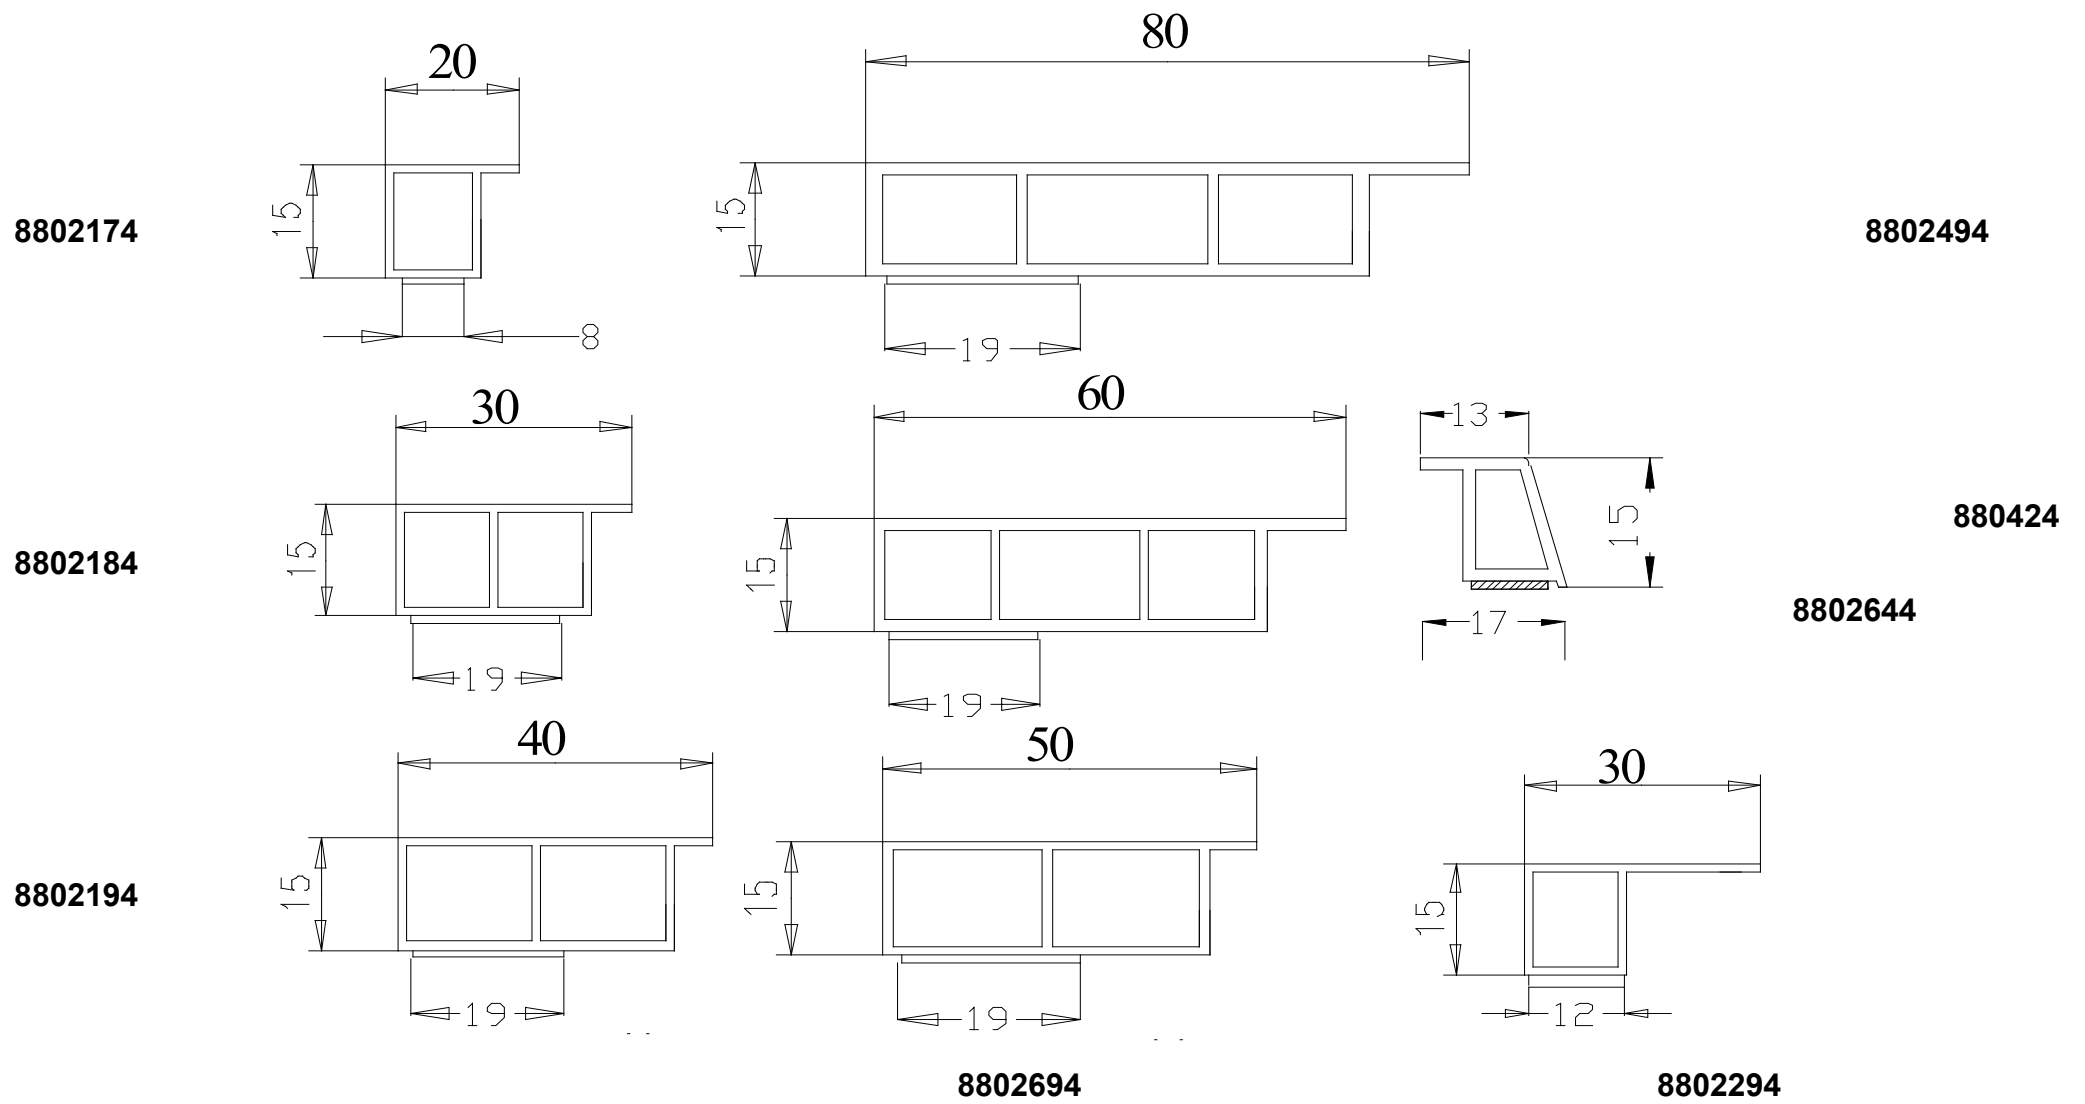

Hohlkammerleisten

Cavity strips

mit Nase 15 mm dick

with nose, 15 mm thick

Art. - Nr.	Hohlkammerleisten	Packung /lfm	Ausführung	Lieferung	€/100 lfm
Cat. - No.	Cavity strips	Package/mtr.	Execution	Delivery	€/100 lfm
8802171	20 x 15 mm	60			107,71
8802174	20 x 15 mm	60			128,56
8802171	Dekor angeben	30			393,43
8802174	Dekor angeben	30			449,28
8802181	30 x 15 mm	60			138,13
8802184	30 x 15 mm	60			187,64
8802181	Dekor angeben	30			457,55
8802184	Dekor angeben	30			643,90
8802191	40 x 15 mm	60			158,08
8802194	40 x 15 mm	60			207,62
8802191	Dekor angeben	30			527,88
8802194	Dekor angeben	30			744,51
8802691	50 x 15 mm	60			242,34
8802694	50 x 15 mm	60			258,71
8802641	60 x 15 mm	60			247,57
8802644	60 x 15 mm	60			297,07
8802644	Dekor angeben	60			755,72
8802491	80 x 15 mm	60			346,60
8802494	80 x 15 mm	60			416,95
8802494	Dekor angeben	60			1.001,33
8802291	30 x 15 mm	120			256,73
8802294	30 x 15 mm	120			349,05
8804244	13 x 17 / 15 mm	150			255,49