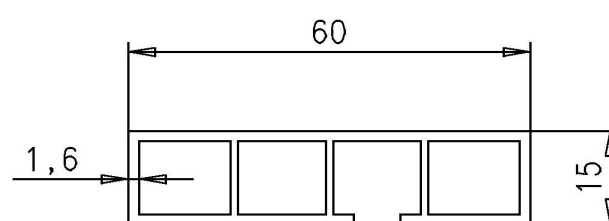

Hohlkammerleisten

Cavity strips

Sonderformen

Special shapes

8865101

8802231

8802241

880238

8802631

880237

8804291

8804251

343646

8802881

Art. - Nr.	Hohlkammerleisten	Packung /lfm	Ausführung	Lieferung	€/100 lfm
Cat. - No.	Cavity strips	Package/mtr.	Execution	Delivery	€/100 lfm
8802881	60 x 15 mm	60	○	🚚	400,73
8865101	60 x 10 mm Traverse	60	○	🚚	377,54
8802631	46 x 12 mm	60	○	🚚	175,48
8802634	46 x 12 mm	60	○ SKS	🚚	224,99
8802231	45 x 10 mm Traverse	60	○	🚚	257,26
8802241	60 x 10 mm Traverse	60	○	🚚	315,93
8804291	16 x 34 mm Wettersch.	60	○	🚚	202,27
8804251	16 x 34 mm Wettersch.	60	○	🚚	201,48
8804254	16 x 34 mm Wettersch.	60	○ SKS	🚚	246,92
8804251	Dekorfarbe angeben	30	○ D	🚚	588,23
8817291	17 x 29 mm Wettersch.	60	○	🚚	206,11
8817294	17 x 29 mm Wettersch.	60	○ SKS	🚚	269,86
880237	Verkleidungsleiste 48 x 12mm	100	○	🚚	461,71
880238	Verkleidungsleiste 85 x 12mm	60	○	🚚	603,66
343646	Endkappen / End caps	100 Stck / off	○	🚚	49,15
430604	Schraubnippel	500 Stck/off	Metall	🚚	26,31