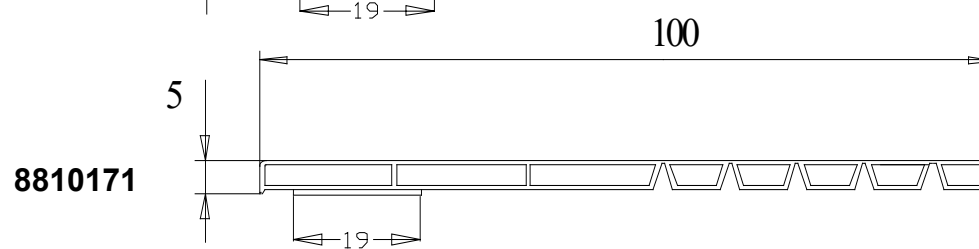

8810014

8810024

8810171

8810034

8810041

8810051

Art. - Nr.	Hohlkammerleisten	Packung /lfm	Ausführung	Lieferung	€/100 lfm
Cat. - No.	Cavity strips	Package/mtr.	Execution	Delivery	€/100lfm
8810011	20 - 50 x 5 mm	60	○	🚚	218,58
8810014	20 - 50 x 5 mm	60	○ SKS	🚚 📞	270,24
8810011	Dekor angeben	30	○ D	📞	527,88
8810021	40 - 80 x 5 mm	60	○	🚚	281,71
8810024	40 - 80 x 5 mm	60	○ SKS	🚚 📞	325,33
8810021	Dekor angeben	30	○ D	📞	774,11
8810031	60 - 120 x 5 mm	60	○	🚚	344,95
8810034	60 - 120 x 5 mm	60	○ SKS	🚚 📞	401,91
8810031	Dekor angeben	30	○ D	📞	1.001,89
8810171	50 - 100 x 5 mm	60	○	🚚	323,49
8810174	50 - 100 x 5 mm	60	○ SKS	🚚 📞	393,44
8810041	50 x 5,5 mm	60	○	🚚	247,05
8810041	Dekor angeben	30	○ D	📞	710,21
8810051	25 x 25 x 5,5 mm	60	○	🚚	246,92
8888261	3 - 7 mm Aufnahme	60	○	🚚	192,34