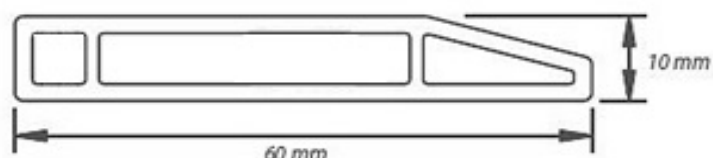

Hohlkammerleisten

Cavity strips

Rechteck - Rohrprofile

Rectangular tube strips

Art. - Nr.	Hohlkammerleisten	Packung /lfm	Ausführung	Lieferung	€/100 lfm
Cat. - No.	Cavity strips	Package/mtr.	Execution	Delivery	€/100 lfm
880287	15 x 17,5 x 2 mm	60	○	🚚	179,14
880213	12 x 20 x 2 mm	120	○	🚚	211,55
880236	25 x 20 x 2 mm	60	○	☎	395,26
880225	30 x 15 x 2 mm	60	○	🚚	416,22
880241	40 x 60 x 3 mm	30	○	🚚	679,38
880228	40 x 60 x 2 mm	30	○	🚚	793,21
880267	40 x 40 x 1,5 mm	60	○	☎	632,41
880268	40 x 25 x 2 mm	60	○	☎	282,62
880220	35 x 45 x 2 mm	30	○	🚚	557,85
880239	35 x 30 x 3,2 mm	60	○	☎	596,48

Rechteckrohr
in different versions

Hohlkammerleisten

Cavity strips

Sonderformen

Special shapes

8865101

8802231

8802241