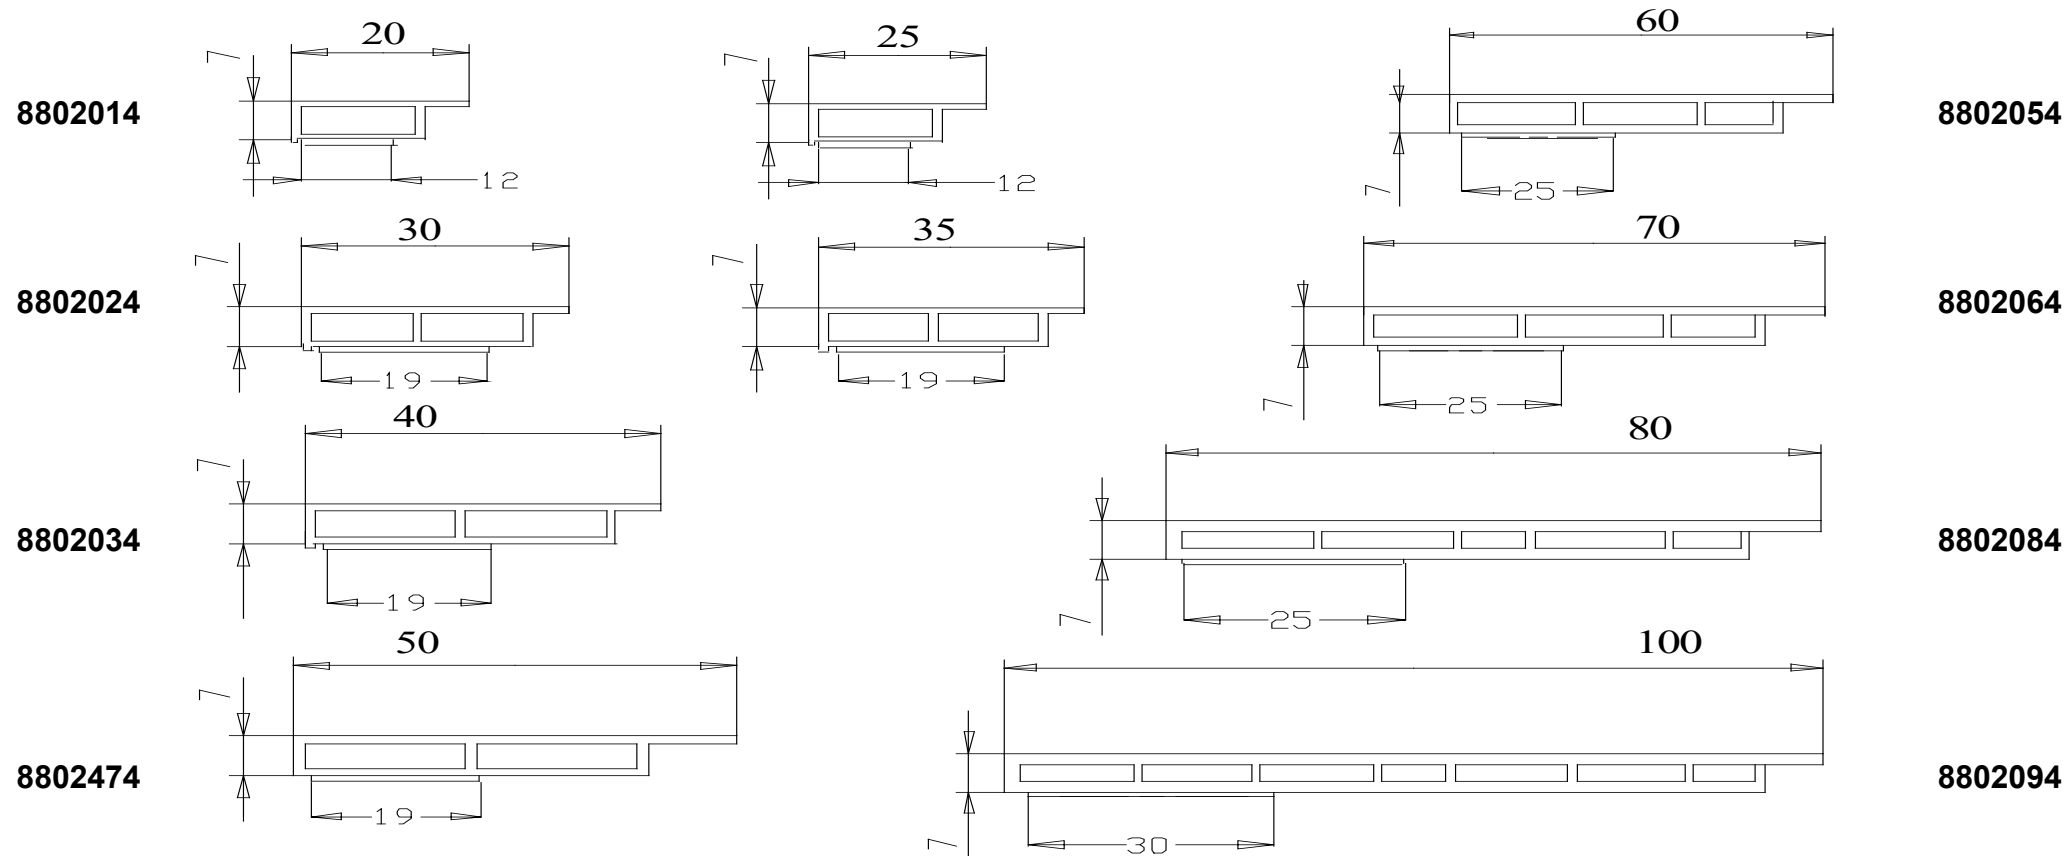

Hohlkammerleisten

Cavity strips

mit Nase 7 mm dick

with nose, 7 mm thick

Art. - Nr.	Hohlkammerleisten	Packung /lfm	Ausführung	Lieferung	€/100 lfm
Cat. - No.	Cavity strips	Package/mtr.	Execution	Delivery	€/100 lfm
8802011	20 x 7 mm	60			100,61
8802014	20 x 7 mm	60			113,81
8802014	Dekor angeben	30			410,33
8802011	Dekor angeben	30			387,61
8802021	30 x 7 mm	60			120,73
8802024	30 x 7 mm	60			135,50
8802024	Dekor angeben	30			445,55
8802021	Dekor angeben	30			422,58
8802031	40 x 7 mm	60			132,23
8802034	40 x 7 mm	60			165,03
8802034	Dekor angeben	30			493,55
8802031	Dekor angeben	30			466,29
8802471	50 x 7 mm	60			160,97
8802474	50 x 7 mm	60			209,84
8802474	Dekor angeben	30			542,31
8802471	Dekor angeben	30			574,91
8802051	60 x 7 mm	60			172,48
8802054	60 x 7 mm	60			229,97
8802054	Dekor angeben	60			688,83
8802081	80 x 7 mm	60			229,97
8802084	80 x 7 mm	60			284,58
8802091	100 x 7 mm	60			288,89
8802094	100 x 7 mm	60			323,38
8802214	25 x 7 mm	60			198,36
8802944	35 x 7 mm	60			189,43