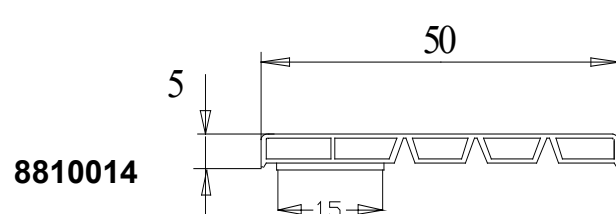

8810014

8810024

8810171

8810034

8810041

8810051

Art. - Nr.	Hohlkammerleisten	Packung /lfm	Ausführung	Lieferung	€/100 lfm
Cat. - No.	Cavity strips	Package/mtr.	Execution	Delivery	€/100lfm
8810011	20 - 50 x 5 mm	60	○	🚚	218,58
8810014	20 - 50 x 5 mm	60	○ SKS	🚚 📞	270,24
8810011	Dekor angeben	30	○ D	📞	527,88
8810021	40 - 80 x 5 mm	60	○	🚚	281,71
8810024	40 - 80 x 5 mm	60	○ SKS	🚚 📞	325,33
8810021	Dekor angeben	30	○ D	📞	774,11
8810031	60 - 120 x 5 mm	60	○	🚚	344,95
8810034	60 - 120 x 5 mm	60	○ SKS	🚚 📞	401,91
8810031	Dekor angeben	30	○ D	📞	1.001,89
8810171	50 - 100 x 5 mm	60	○	🚚	323,49
8810174	50 - 100 x 5 mm	60	○ SKS	🚚 📞	393,44
8810041	50 x 5,5 mm	60	○	🚚	247,05
8810041	Dekor angeben	30	○ D	📞	710,21
8810051	25 x 25 x 5,5 mm	60	○	🚚	246,92
8888261	3 - 7 mm Aufnahme	60	○	🚚	192,34