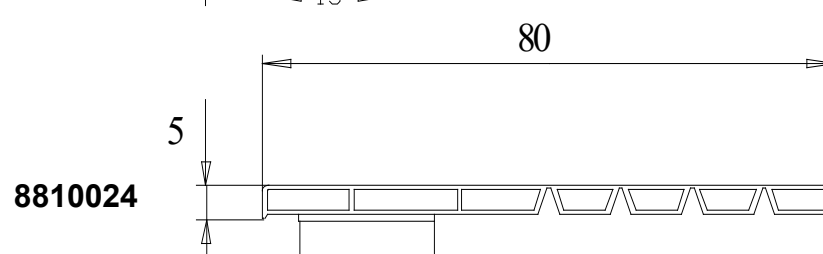

8810014

8810024

8810171

8810034

8810041

8810051

Art. - Nr.	Hohlkammerleisten	Packung /lfm	Ausführung	Lieferung	€/100 lfm
Cat. - No.	Cavity strips	Package/mtr.	Execution	Delivery	€/100lfm
8810011	20 - 50 x 5 mm	60	○	🚚	218,58
8810014	20 - 50 x 5 mm	60	○ SKS	🚚 📞	270,24
8810011	Dekor angeben	30	○ D	📞	527,88
8810021	40 - 80 x 5 mm	60	○	🚚	281,71
8810024	40 - 80 x 5 mm	60	○ SKS	🚚 📞	325,33
8810021	Dekor angeben	30	○ D	📞	774,11
8810031	60 - 120 x 5 mm	60	○	🚚	344,95
8810034	60 - 120 x 5 mm	60	○ SKS	🚚 📞	401,91
8810031	Dekor angeben	30	○ D	📞	1.001,89
8810171	50 - 100 x 5 mm	60	○	🚚	323,49
8810174	50 - 100 x 5 mm	60	○ SKS	🚚 📞	393,44
8810041	50 x 5,5 mm	60	○	🚚	247,05
8810041	Dekor angeben	30	○ D	📞	710,21
8810051	25 x 25 x 5,5 mm	60	○	🚚	246,92
8888261	3 - 7 mm Aufnahme	60	○	🚚	192,34