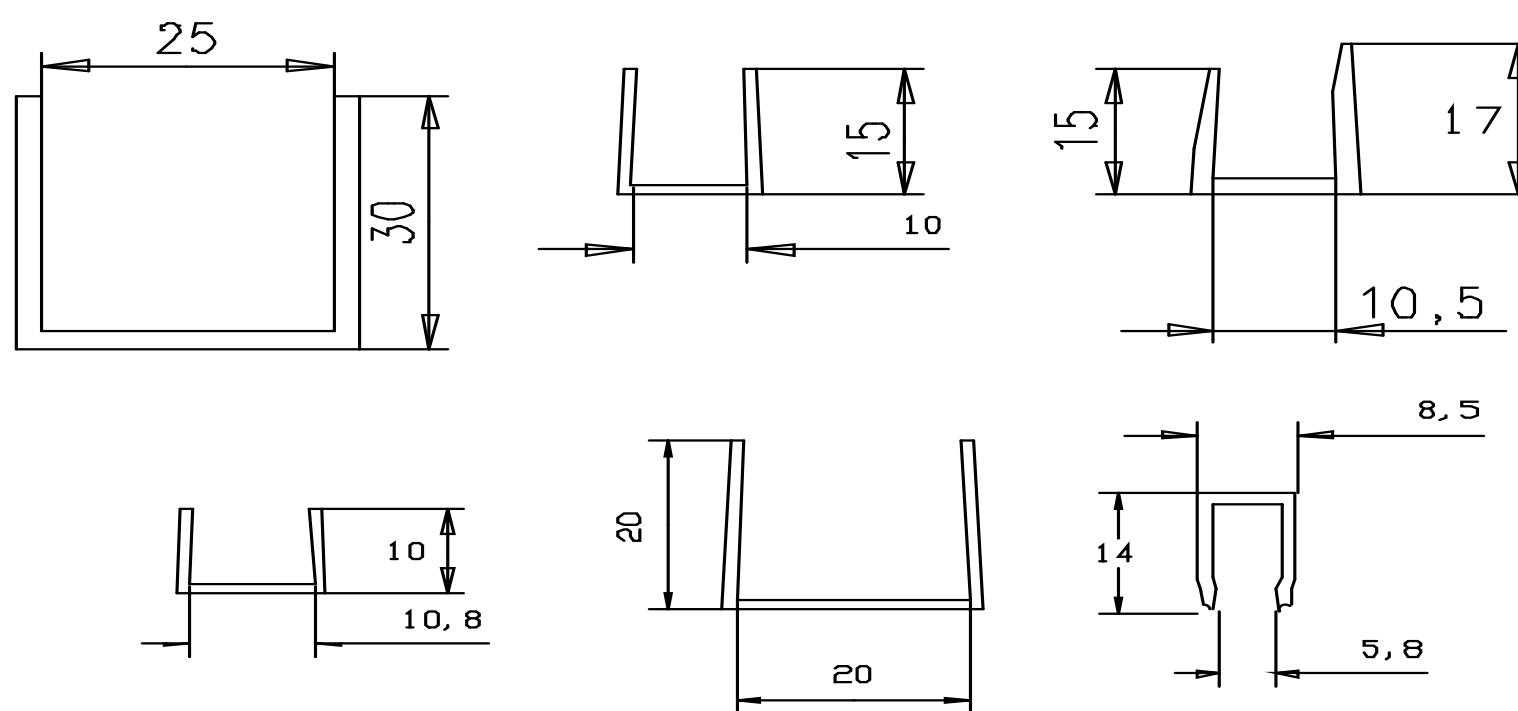

Übersicht Aufnahmeprofile

Overview Recording profile

3/2

Winkelaufnahme

3/3

H - Verbinder und Kopplungen

3/4

U - Profile

880272

888600

888613

882726 / 882728 / 882721

888826

* 5m Länge

882729

Art. - Nr.	Aufnahmeprofile	Packung /lfm	Ausführung	Lieferung	€/100 lfm
Cat. - No.	Recording profile	Package/mtr.	Execution	Delivery	€/100 lfm
880293	120° U = 3 mm L = 13mm	60	○	🚚	166,12
880265	90° U = 10 mm L = 30mm	60	○	🚚	245,60
880266	90° U = 20 mm L = 40mm	60	○	🚚	346,34
880245	WA 90° 8 mm	60	○	🚚	332,23
880272	WA 90° 10 mm	60	○	🚚	284,14
888600	WA 75-180° U = 10 mm	60	○	🚚	314,74
888613	WA 75-180° U = 13 mm	60	○	🚚	335,15
888826	3 - 7 mm Aufnahme	60	○	🚚	192,34
882726	WA 90° 10 x 60mm	100*	○	🚚	492,38
882728	WA 90° 10 x 80mm	100*	○	🚚	542,78
882721	WA 90° 10 x 100mm	70*	○	🚚	588,01
882729	90° U = 10 mm L = 15-20mm	100*	○	🚚	233,67

Aufnahmeprofile
Recording profile

Verbinder und H-Kopplungen

Connectors and H connectors

für Verkleidungsplatten

Edge profile

Art. - Nr.	Aufnahmepprofile	Packung /lfm	Ausführung	Lieferung	€/100 lfm
Cat. - No.	Connectors and H connectors	Package/mtr.	Execution	Delivery	€/100 lfm
880261	U = 10 mm B = 30 mm	60	○	🚚	192,09
880283	U = 13 mm B = 25 mm	60	○	🚚	250,09
880281	U = 19 mm B = 40 mm	60	○	🚚	247,73
880262	U = 20 mm B = 40 mm	60	○	🚚	253,55
880284	U = 25 mm B = 25 mm	60	○	🚚	371,30

U = Aufnahmemaß in mm / locating dimension in mm
 B = Deckbreite in mm / covering width in mm

Aufnahmepprofile

Recording profile

U - Profile

channel sections

Art. - Nr.	Aufnahmepprofil	Packung /lfm	Ausführung	Lieferung	€/100 lfm
Cat. - No.	Recording profile	Package/mtr.	Execution	Delivery	€/100 lfm
880539	U =25 mm L = 30 mm	60	○	🚚	259,12
880260	U = 10 mm L = 15 mm	60	○	🚚	126,48
880273	U = 10,5 mm L = 15 mm	60	○ SKF	🚚 🚚	172,48 229,97
880274	U = 10,8 mm L = 10 mm	60 60	○ SKF	🚚 🚚	143,34 179,66
880259	U = 20 mm L = 20 mm	60	○	🚚	220,71
880510	U = 8 mm L = 10 mm	120	○	📞	157,10