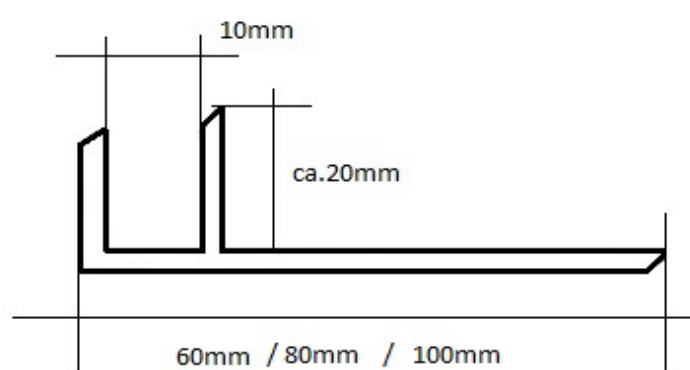

Verbinder und Winkelaufnahmen

Connectors and corner connectors

für Verkleidungsplatten

for facing panels

880293

880265

880266

880245

880272

888600

888613

882726 / 882728 / 882721

888826

* 5m Länge

882729

Art. - Nr.	Aufnahmeprofile	Packung /lfm	Ausführung	Lieferung	€/100 lfm
Cat. - No.	Recording profile	Package/mtr.	Execution	Delivery	€/100 lfm
880293	120° U = 3 mm L = 13mm	60	○	🚚	166,12
880265	90° U = 10 mm L = 30mm	60	○	🚚	245,60
880266	90° U = 20 mm L = 40mm	60	○	🚚	346,34
880245	WA 90° 8 mm	60	○	🚚	332,23
880272	WA 90° 10 mm	60	○	🚚	284,14
888600	WA 75-180° U = 10 mm	60	○	🚚	314,74
888613	WA 75-180° U = 13 mm	60	○	🚚	335,15
888826	3 - 7 mm Aufnahme	60	○	🚚	192,34
882726	WA 90° 10 x 60mm	100*	○	🚚	492,38
882728	WA 90° 10 x 80mm	100*	○	🚚	542,78
882721	WA 90° 10 x 100mm	70*	○	🚚	588,01
882729	90° U = 10 mm L = 15-20mm	100*	○	🚚	233,67

Aufnahmeprofile
Recording profile

Verbinder und H-Kopplungen

Connectors and H connectors

für Verkleidungsplatten

Edge profile

Art. - Nr.	Aufnahmepprofile	Packung /lfm	Ausführung	Lieferung	€/100 lfm
Cat. - No.	Connectors and H connectors	Package/mtr.	Execution	Delivery	€/100 lfm
880261	U = 10 mm B = 30 mm	60	○	🚚	192,09
880283	U = 13 mm B = 25 mm	60	○	🚚	250,09
880281	U = 19 mm B = 40 mm	60	○	🚚	247,73
880262	U = 20 mm B = 40 mm	60	○	🚚	253,55
880284	U = 25 mm B = 25 mm	60	○	🚚	371,30

U = Aufnahmemaß in mm / locating dimension in mm
 B = Deckbreite in mm / covering width in mm

Aufnahmepprofile

Recording profile

U - Profile

channel sections

Art. - Nr.	Aufnahmepprofil	Packung /lfm	Ausführung	Lieferung	€/100 lfm
Cat. - No.	Recording profile	Package/mtr.	Execution	Delivery	€/100 lfm
880539	U =25 mm L = 30 mm	60	○	🚚	259,12
880260	U = 10 mm L = 15 mm	60	○	🚚	126,48
880273	U = 10,5 mm L = 15 mm	60	○ SKF	🚚 🚚	172,48 229,97
880274	U = 10,8 mm L = 10 mm	60 60	○ SKF	🚚 🚚	143,34 179,66
880259	U = 20 mm L = 20 mm	60	○	🚚	220,71
880510	U = 8 mm L = 10 mm	120	○	📞	157,10