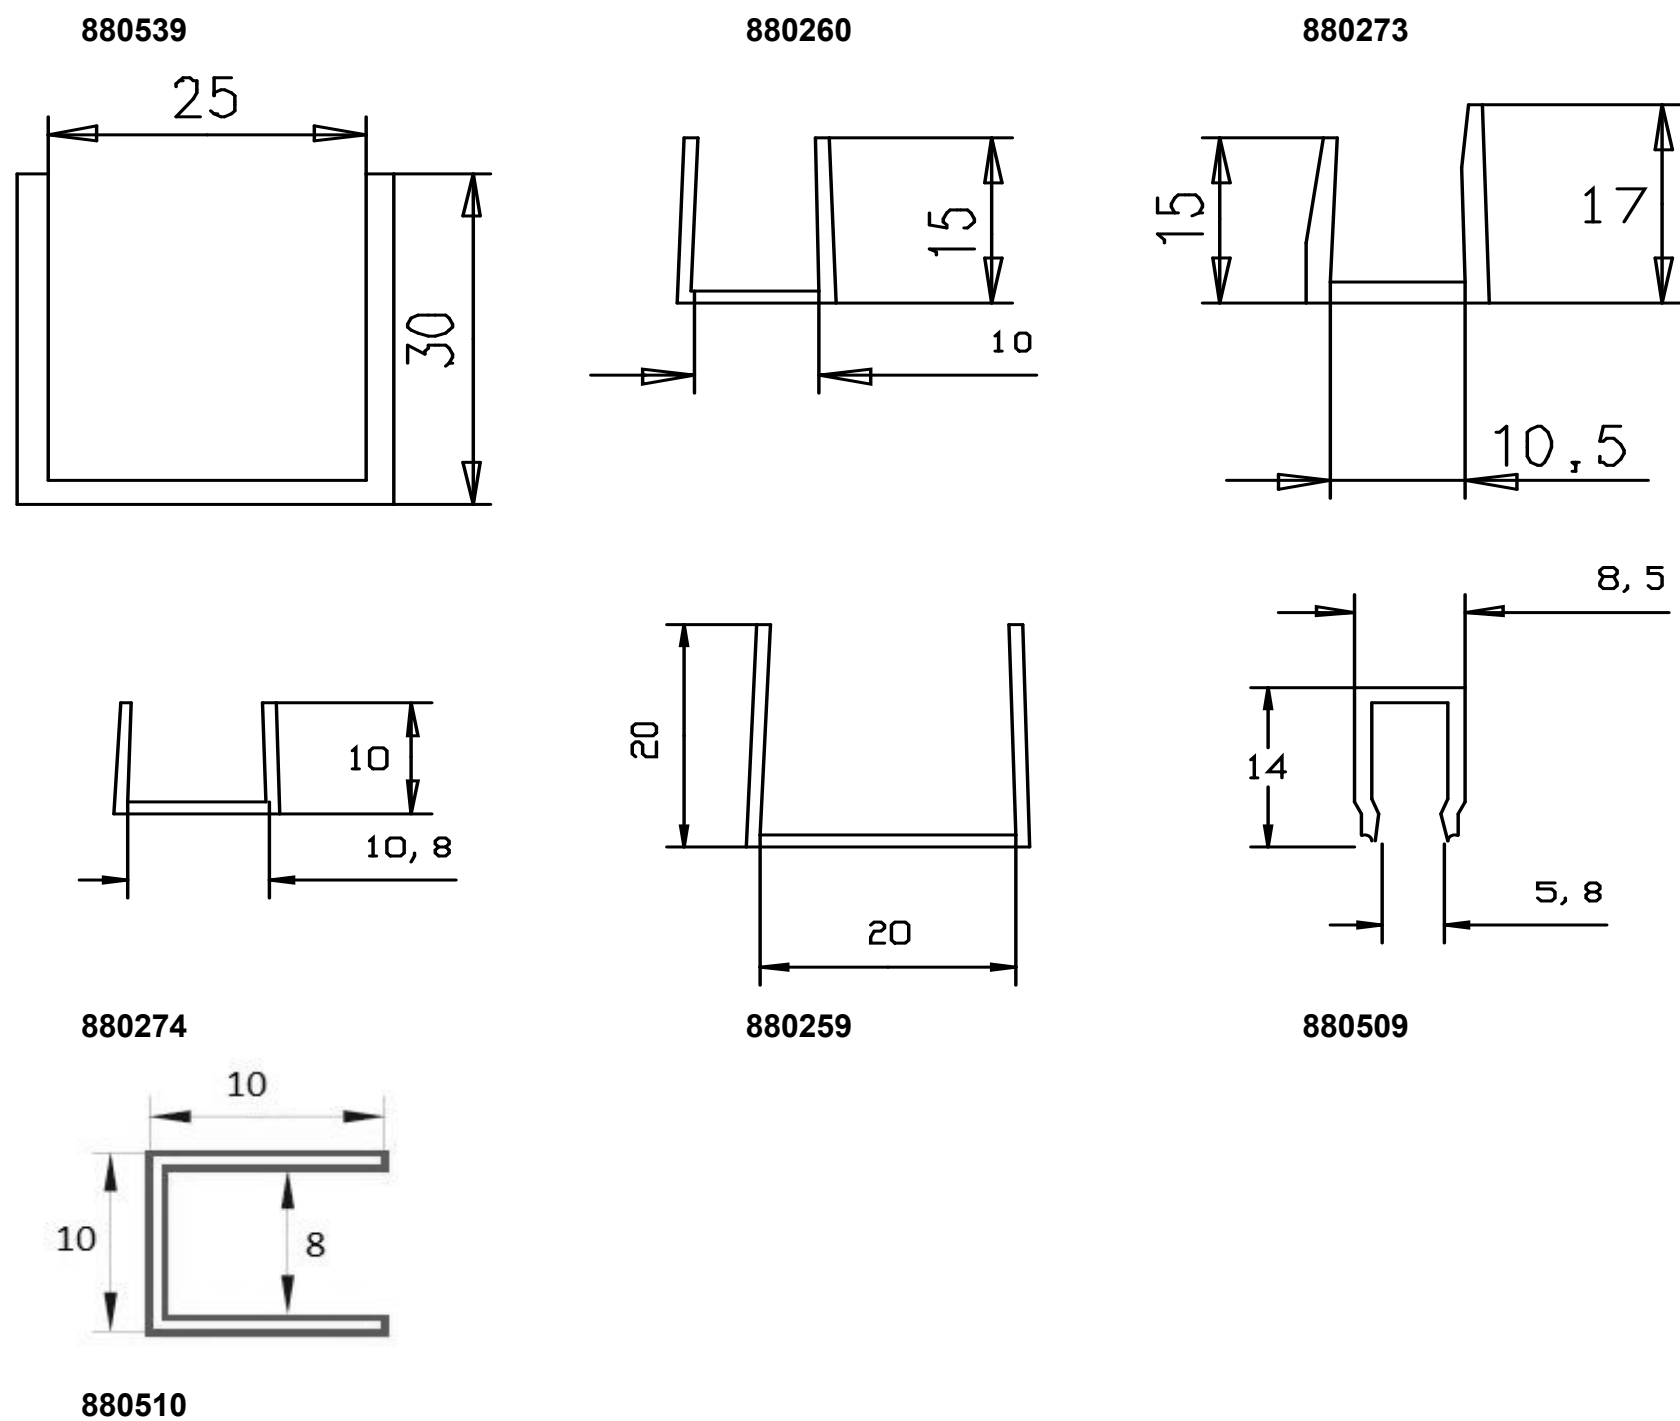

880272

888600

888613

882726 / 882728 / 882721

888826

* 5m Länge

882729

Art. - Nr.	Aufnahmeprofile	Packung /lfm	Ausführung	Lieferung	€/100 lfm
Cat. - No.	Recording profile	Package/mtr.	Execution	Delivery	€/100 lfm
880293	120° U = 3 mm L = 13mm	60	○	🚚	166,12
880265	90° U = 10 mm L = 30mm	60	○	🚚	245,60
880266	90° U = 20 mm L = 40mm	60	○	🚚	346,34
880245	WA 90° 8 mm	60	○	🚚	332,23
880272	WA 90° 10 mm	60	○	🚚	284,14
888600	WA 75-180° U = 10 mm	60	○	🚚	314,74
888613	WA 75-180° U = 13 mm	60	○	🚚	335,15
888826	3 - 7 mm Aufnahme	60	○	🚚	192,34
882726	WA 90° 10 x 60mm	100*	○	🚚	492,38
882728	WA 90° 10 x 80mm	100*	○	🚚	542,78
882721	WA 90° 10 x 100mm	70*	○	🚚	588,01
882729	90° U = 10 mm L = 15-20mm	100*	○	🚚	233,67

Aufnahmeprofile
Recording profile

Verbinder und H-Kopplungen

Connectors and H connectors

für Verkleidungsplatten

Edge profile

Art. - Nr.	Aufnahmepprofile	Packung /lfm	Ausführung	Lieferung	€/100 lfm
Cat. - No.	Connectors and H connectors	Package/mtr.	Execution	Delivery	€/100 lfm
880261	U = 10 mm B = 30 mm	60	○	🚚	192,09
880283	U = 13 mm B = 25 mm	60	○	🚚	250,09
880281	U = 19 mm B = 40 mm	60	○	🚚	247,73
880262	U = 20 mm B = 40 mm	60	○	🚚	253,55
880284	U = 25 mm B = 25 mm	60	○	🚚	371,30

U = Aufnahmemaß in mm / locating dimension in mm
 B = Deckbreite in mm / covering width in mm

Aufnahmepprofile

Recording profile

U - Profile

channel sections

Art. - Nr.	Aufnahmepprofil	Packung /lfm	Ausführung	Lieferung	€/100 lfm
Cat. - No.	Recording profile	Package/mtr.	Execution	Delivery	€/100 lfm
880539	U =25 mm L = 30 mm	60	○	🚚	259,12
880260	U = 10 mm L = 15 mm	60	○	🚚	126,48
880273	U = 10,5 mm L = 15 mm	60	○ SKF	🚚 🚚	172,48 229,97
880274	U = 10,8 mm L = 10 mm	60 60	○ SKF	🚚 🚚	143,34 179,66
880259	U = 20 mm L = 20 mm	60	○	🚚	220,71
880510	U = 8 mm L = 10 mm	120	○	📞	157,10