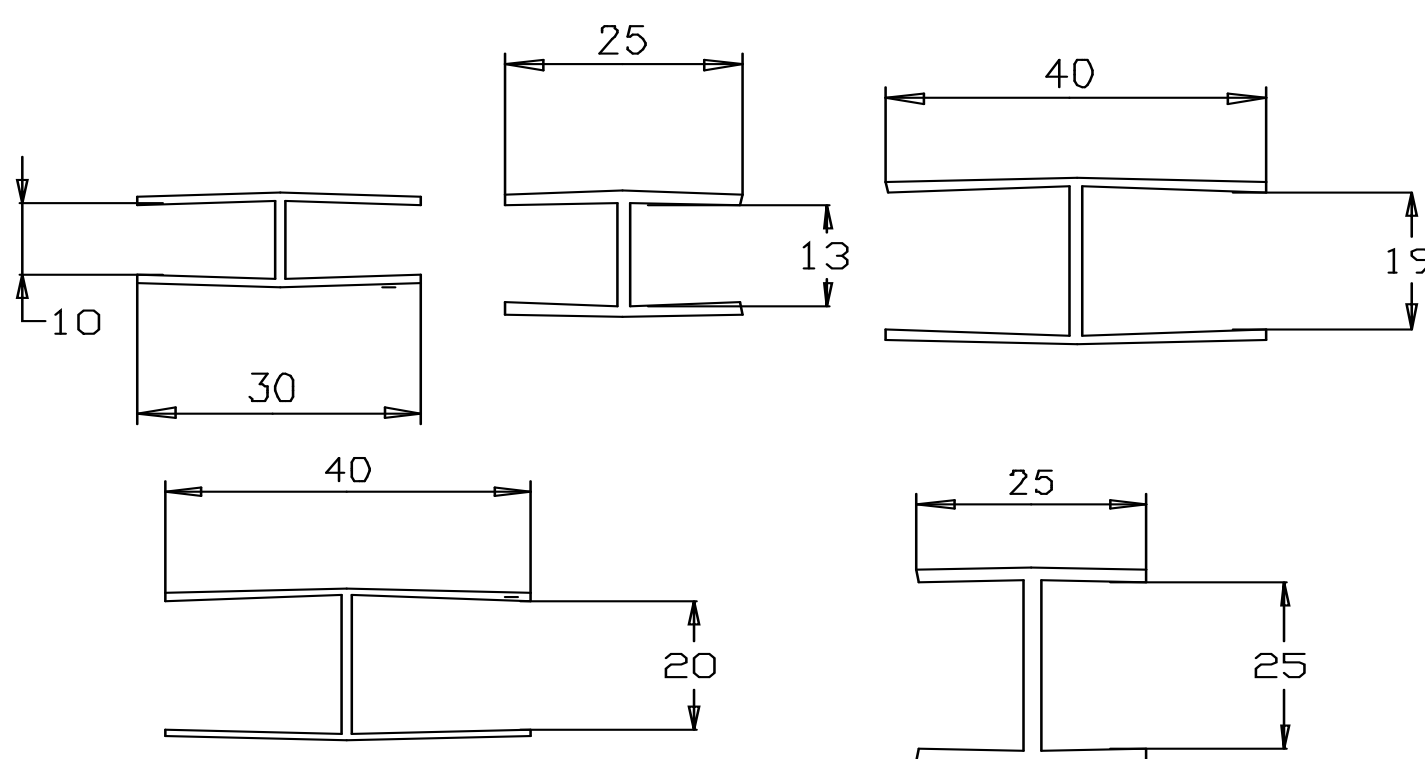

Übersicht Aufnahmeprofile

Overview Recording profile

3/2

Winkelaufnahme

3/3

H - Verbinder und Kopplungen

3/4

U - Profile

880272

888600

888613

882726 / 882728 / 882721

888826

* 5m Länge

882729

Art. - Nr.	Aufnahmeprofile	Packung /lfm	Ausführung	Lieferung	€/100 lfm
Cat. - No.	Recording profile	Package/mtr.	Execution	Delivery	€/100 lfm
880293	120° U = 3 mm L = 13mm	60	○	🚚	166,12
880265	90° U = 10 mm L = 30mm	60	○	🚚	245,60
880266	90° U = 20 mm L = 40mm	60	○	🚚	346,34
880245	WA 90° 8 mm	60	○	🚚	332,23
880272	WA 90° 10 mm	60	○	🚚	284,14
888600	WA 75-180° U = 10 mm	60	○	🚚	314,74
888613	WA 75-180° U = 13 mm	60	○	🚚	335,15
888826	3 - 7 mm Aufnahme	60	○	🚚	192,34
882726	WA 90° 10 x 60mm	100*	○	🚚	492,38
882728	WA 90° 10 x 80mm	100*	○	🚚	542,78
882721	WA 90° 10 x 100mm	70*	○	🚚	588,01
882729	90° U = 10 mm L = 15-20mm	100*	○	🚚	233,67

Aufnahmeprofile
Recording profile

Verbinder und H-Kopplungen

Connectors and H connectors

für Verkleidungsplatten

Edge profile

Art. - Nr.	Aufnahmepprofile	Packung /lfm	Ausführung	Lieferung	€/100 lfm
Cat. - No.	Connectors and H connectors	Package/mtr.	Execution	Delivery	€/100 lfm
880261	U = 10 mm B = 30 mm	60	○	🚚	192,09
880283	U = 13 mm B = 25 mm	60	○	🚚	250,09
880281	U = 19 mm B = 40 mm	60	○	🚚	247,73
880262	U = 20 mm B = 40 mm	60	○	🚚	253,55
880284	U = 25 mm B = 25 mm	60	○	🚚	371,30

U = Aufnahmemaß in mm / locating dimension in mm
 B = Deckbreite in mm / covering width in mm

Aufnahmepprofile

Recording profile

U - Profile

channel sections

Art. - Nr.	Aufnahmepprofil	Packung /lfm	Ausführung	Lieferung	€/100 lfm
Cat. - No.	Recording profile	Package/mtr.	Execution	Delivery	€/100 lfm
880539	U =25 mm L = 30 mm	60	○	🚚	259,12
880260	U = 10 mm L = 15 mm	60	○	🚚	126,48
880273	U = 10,5 mm L = 15 mm	60	○ SKF	🚚 🚚	172,48 229,97
880274	U = 10,8 mm L = 10 mm	60 60	○ SKF	🚚 🚚	143,34 179,66
880259	U = 20 mm L = 20 mm	60	○	🚚	220,71
880510	U = 8 mm L = 10 mm	120	○	📞	157,10