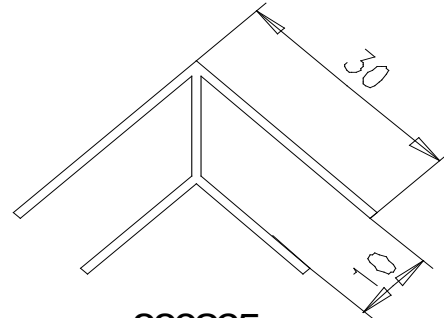

Verbinder und Winkelaufnahmen

Connectors and corner connectors

für Verkleidungsplatten

for facing panels

880293

880265

880266

880245

880272

888600

888613

882726 / 882728 / 882721

888826

* 5m Länge

882729

Art. - Nr.	Aufnahmeprofile	Packung /lfm	Ausführung	Lieferung	€/100 lfm
Cat. - No.	Recording profile	Package/mtr.	Execution	Delivery	€/100 lfm
880293	120° U = 3 mm L = 13mm	60	○	🚚	166,12
880265	90° U = 10 mm L = 30mm	60	○	🚚	245,60
880266	90° U = 20 mm L = 40mm	60	○	🚚	346,34
880245	WA 90° 8 mm	60	○	🚚	332,23
880272	WA 90° 10 mm	60	○	🚚	284,14
888600	WA 75-180° U = 10 mm	60	○	🚚	314,74
888613	WA 75-180° U = 13 mm	60	○	🚚	335,15
888826	3 - 7 mm Aufnahme	60	○	🚚	192,34
882726	WA 90° 10 x 60mm	100*	○	🚚	492,38
882728	WA 90° 10 x 80mm	100*	○	🚚	542,78
882721	WA 90° 10 x 100mm	70*	○	🚚	588,01
882729	90° U = 10 mm L = 15-20mm	100*	○	🚚	233,67

Aufnahmeprofile
Recording profile

Verbinder und H-Kopplungen

Connectors and H connectors

für Verkleidungsplatten

Edge profile

Art. - Nr.	Aufnahmepprofile	Packung /lfm	Ausführung	Lieferung	€/100 lfm
Cat. - No.	Connectors and H connectors	Package/mtr.	Execution	Delivery	€/100 lfm
880261	U = 10 mm B = 30 mm	60	○	🚚	192,09
880283	U = 13 mm B = 25 mm	60	○	🚚	250,09
880281	U = 19 mm B = 40 mm	60	○	🚚	247,73
880262	U = 20 mm B = 40 mm	60	○	🚚	253,55
880284	U = 25 mm B = 25 mm	60	○	🚚	371,30

U = Aufnahmemaß in mm / locating dimension in mm
 B = Deckbreite in mm / covering width in mm

Aufnahmepprofile

Recording profile

U - Profile

channel sections

Art. - Nr.	Aufnahmepprofil	Packung /lfm	Ausführung	Lieferung	€/100 lfm
Cat. - No.	Recording profile	Package/mtr.	Execution	Delivery	€/100 lfm
880539	U =25 mm L = 30 mm	60	○	🚚	259,12
880260	U = 10 mm L = 15 mm	60	○	🚚	126,48
880273	U = 10,5 mm L = 15 mm	60	○ SKF	🚚 🚚	172,48 229,97
880274	U = 10,8 mm L = 10 mm	60 60	○ SKF	🚚 🚚	143,34 179,66
880259	U = 20 mm L = 20 mm	60	○	🚚	220,71
880510	U = 8 mm L = 10 mm	120	○	📞	157,10