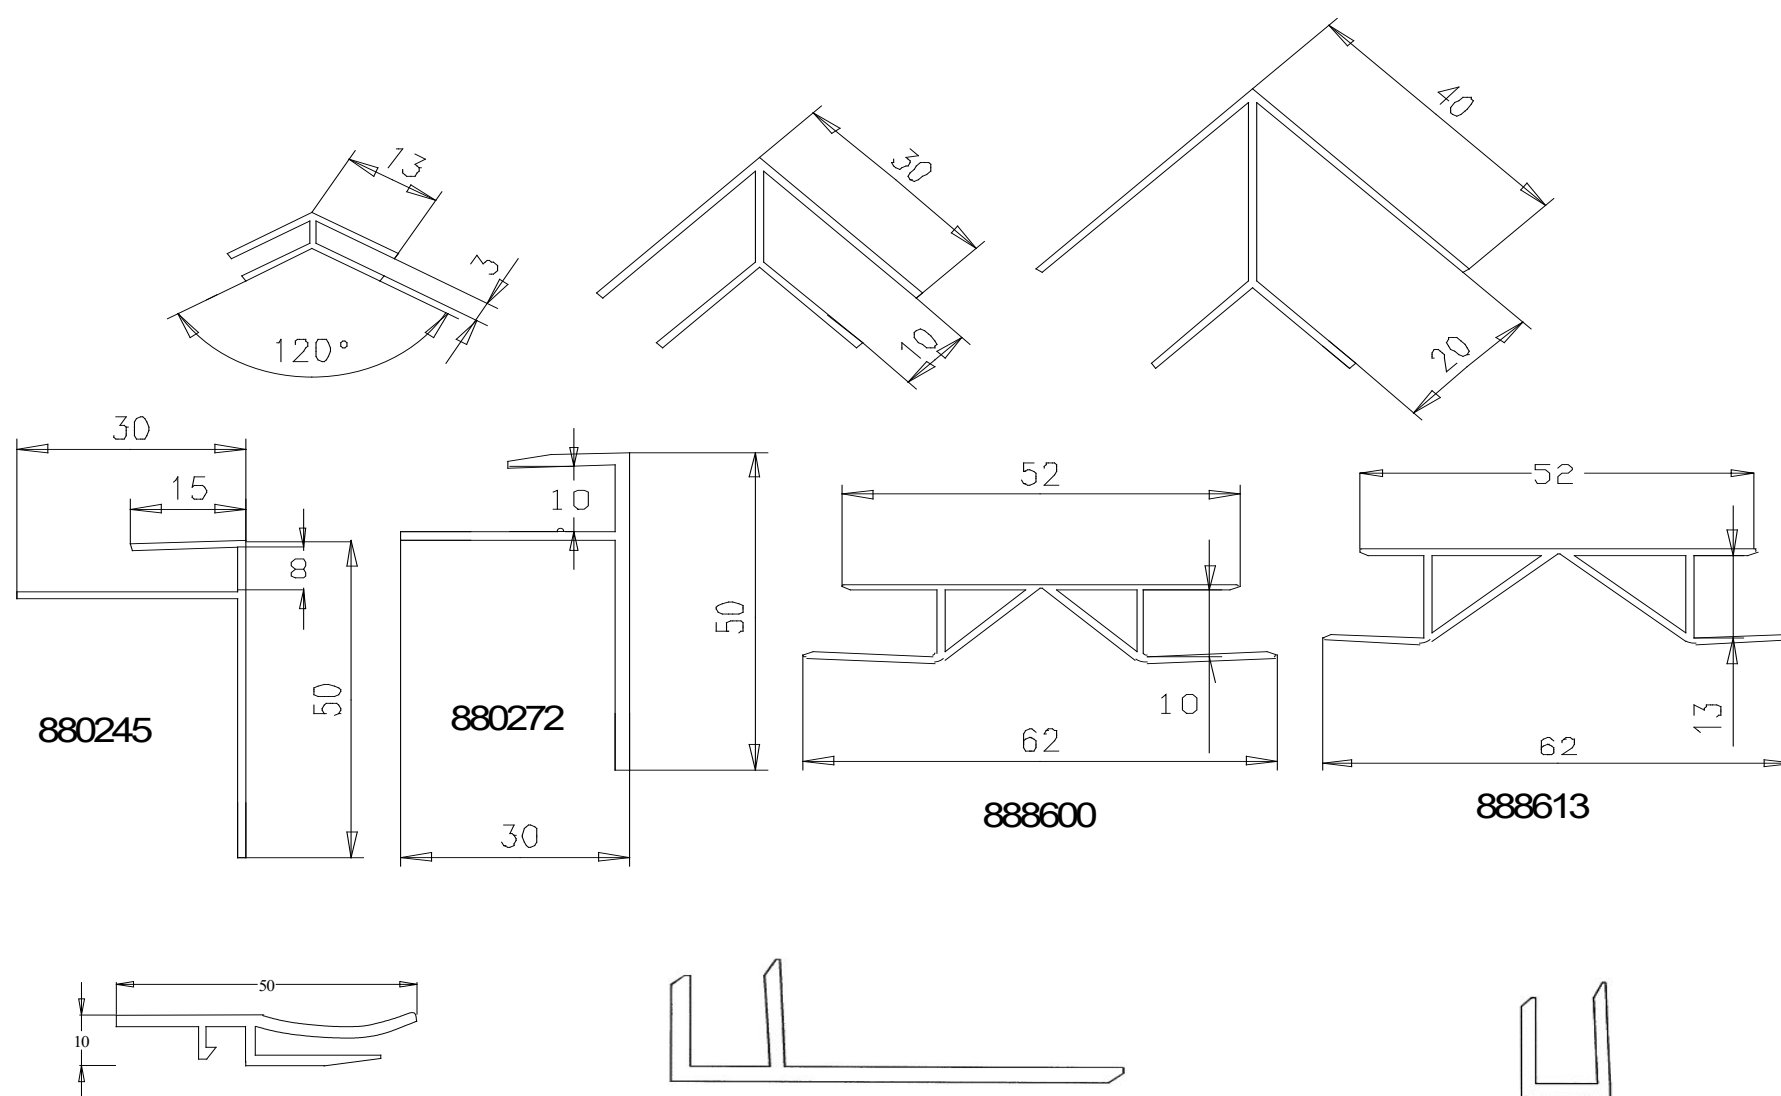

Übersicht Aufnahmeprofile

Overview Recording profile

3/2

Winkelaufnahme