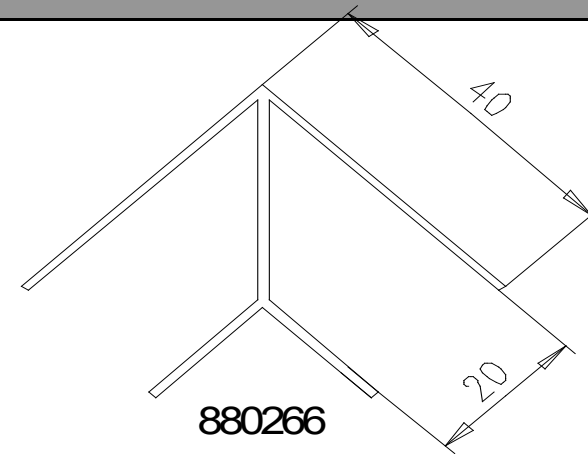

Verbinder und Winkelaufnahmen

Connectors and corner connectors

für Verkleidungsplatten

for facing panels

880293

880265

880266

880245

880272

888600

888613

882726 / 882728 / 882721

888826

* 5m Länge

882729

Art. - Nr.	Aufnahmeprofile	Packung /lfm	Ausführung	Lieferung	€/100 lfm
Cat. - No.	Recording profile	Package/mtr.	Execution	Delivery	€/100 lfm
880293	120° U = 3 mm L = 13mm	60	○	🚚	166,12
880265	90° U = 10 mm L = 30mm	60	○	🚚	245,60
880266	90° U = 20 mm L = 40mm	60	○	🚚	346,34
880245	WA 90° 8 mm	60	○	🚚	332,23
880272	WA 90° 10 mm	60	○	🚚	284,14
888600	WA 75-180° U = 10 mm	60	○	🚚	314,74
888613	WA 75-180° U = 13 mm	60	○	🚚	335,15
888826	3 - 7 mm Aufnahme	60	○	🚚	192,34
882726	WA 90° 10 x 60mm	100*	○	🚚	492,38
882728	WA 90° 10 x 80mm	100*	○	🚚	542,78
882721	WA 90° 10 x 100mm	70*	○	🚚	588,01
882729	90° U = 10 mm L = 15-20mm	100*	○	🚚	233,67

Aufnahmeprofile
Recording profile

Verbinder und H-Kopplungen

Connectors and H connectors

für Verkleidungsplatten

Edge profile

Art. - Nr.	Aufnahmepprofile	Packung /lfm	Ausführung	Lieferung	€/100 lfm
Cat. - No.	Connectors and H connectors	Package/mtr.	Execution	Delivery	€/100 lfm
880261	U = 10 mm B = 30 mm	60	○	🚚	192,09
880283	U = 13 mm B = 25 mm	60	○	🚚	250,09
880281	U = 19 mm B = 40 mm	60	○	🚚	247,73
880262	U = 20 mm B = 40 mm	60	○	🚚	253,55
880284	U = 25 mm B = 25 mm	60	○	🚚	371,30

U = Aufnahmemaß in mm / locating dimension in mm
 B = Deckbreite in mm / covering width in mm

Aufnahmepprofile

Recording profile

U - Profile

channel sections

Art. - Nr.	Aufnahmepprofil	Packung /lfm	Ausführung	Lieferung	€/100 lfm
Cat. - No.	Recording profile	Package/mtr.	Execution	Delivery	€/100 lfm
880539	U =25 mm L = 30 mm	60	○	🚚	259,12
880260	U = 10 mm L = 15 mm	60	○	🚚	126,48
880273	U = 10,5 mm L = 15 mm	60	○ SKF	🚚 🚚	172,48 229,97
880274	U = 10,8 mm L = 10 mm	60 60	○ SKF	🚚 🚚	143,34 179,66
880259	U = 20 mm L = 20 mm	60	○	🚚	220,71
880510	U = 8 mm L = 10 mm	120	○	📞	157,10