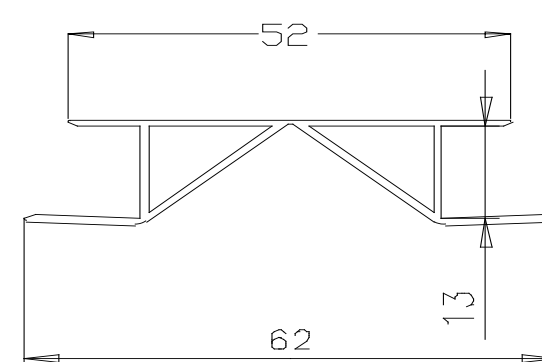

Verbinder und Winkelaufnahmen

Connectors and corner connectors

für Verkleidungsplatten

for facing panels

880293

880265

880266

880245

880272

888600

888613

882726 / 882728 / 882721

888826

* 5m Länge

882729

Art. - Nr.	Aufnahmeprofile	Packung /lfm	Ausführung	Lieferung	€/100 lfm
Cat. - No.	Recording profile	Package/mtr.	Execution	Delivery	€/100 lfm
880293	120° U = 3 mm L = 13mm	60	○	🚚	166,12
880265	90° U = 10 mm L = 30mm	60	○	🚚	245,60
880266	90° U = 20 mm L = 40mm	60	○	🚚	346,34
880245	WA 90° 8 mm	60	○	🚚	332,23
880272	WA 90° 10 mm	60	○	🚚	284,14
888600	WA 75-180° U = 10 mm	60	○	🚚	314,74
888613	WA 75-180° U = 13 mm	60	○	🚚	335,15
888826	3 - 7 mm Aufnahme	60	○	🚚	192,34
882726	WA 90° 10 x 60mm	100*	○	🚚	492,38
882728	WA 90° 10 x 80mm	100*	○	🚚	542,78
882721	WA 90° 10 x 100mm	70*	○	🚚	588,01
882729	90° U = 10 mm L = 15-20mm	100*	○	🚚	233,67

Aufnahmeprofile
Recording profile

Verbinder und H-Kopplungen

Connectors and H connectors

für Verkleidungsplatten

Edge profile

Art. - Nr.	Aufnahmepprofile	Packung /lfm	Ausführung	Lieferung	€/100 lfm
Cat. - No.	Connectors and H connectors	Package/mtr.	Execution	Delivery	€/100 lfm
880261	U = 10 mm B = 30 mm	60	○	🚚	192,09
880283	U = 13 mm B = 25 mm	60	○	🚚	250,09
880281	U = 19 mm B = 40 mm	60	○	🚚	247,73
880262	U = 20 mm B = 40 mm	60	○	🚚	253,55
880284	U = 25 mm B = 25 mm	60	○	🚚	371,30

U = Aufnahmemaß in mm / locating dimension in mm
 B = Deckbreite in mm / covering width in mm

Aufnahmepprofile

Recording profile

U - Profile

channel sections

Art. - Nr.	Aufnahmepprofil	Packung /lfm	Ausführung	Lieferung	€/100 lfm
Cat. - No.	Recording profile	Package/mtr.	Execution	Delivery	€/100 lfm
880539	U =25 mm L = 30 mm	60	○	🚚	259,12
880260	U = 10 mm L = 15 mm	60	○	🚚	126,48
880273	U = 10,5 mm L = 15 mm	60	○ SKF	🚚 🚚	172,48 229,97
880274	U = 10,8 mm L = 10 mm	60 60	○ SKF	🚚 🚚	143,34 179,66
880259	U = 20 mm L = 20 mm	60	○	🚚	220,71
880510	U = 8 mm L = 10 mm	120	○	📞	157,10