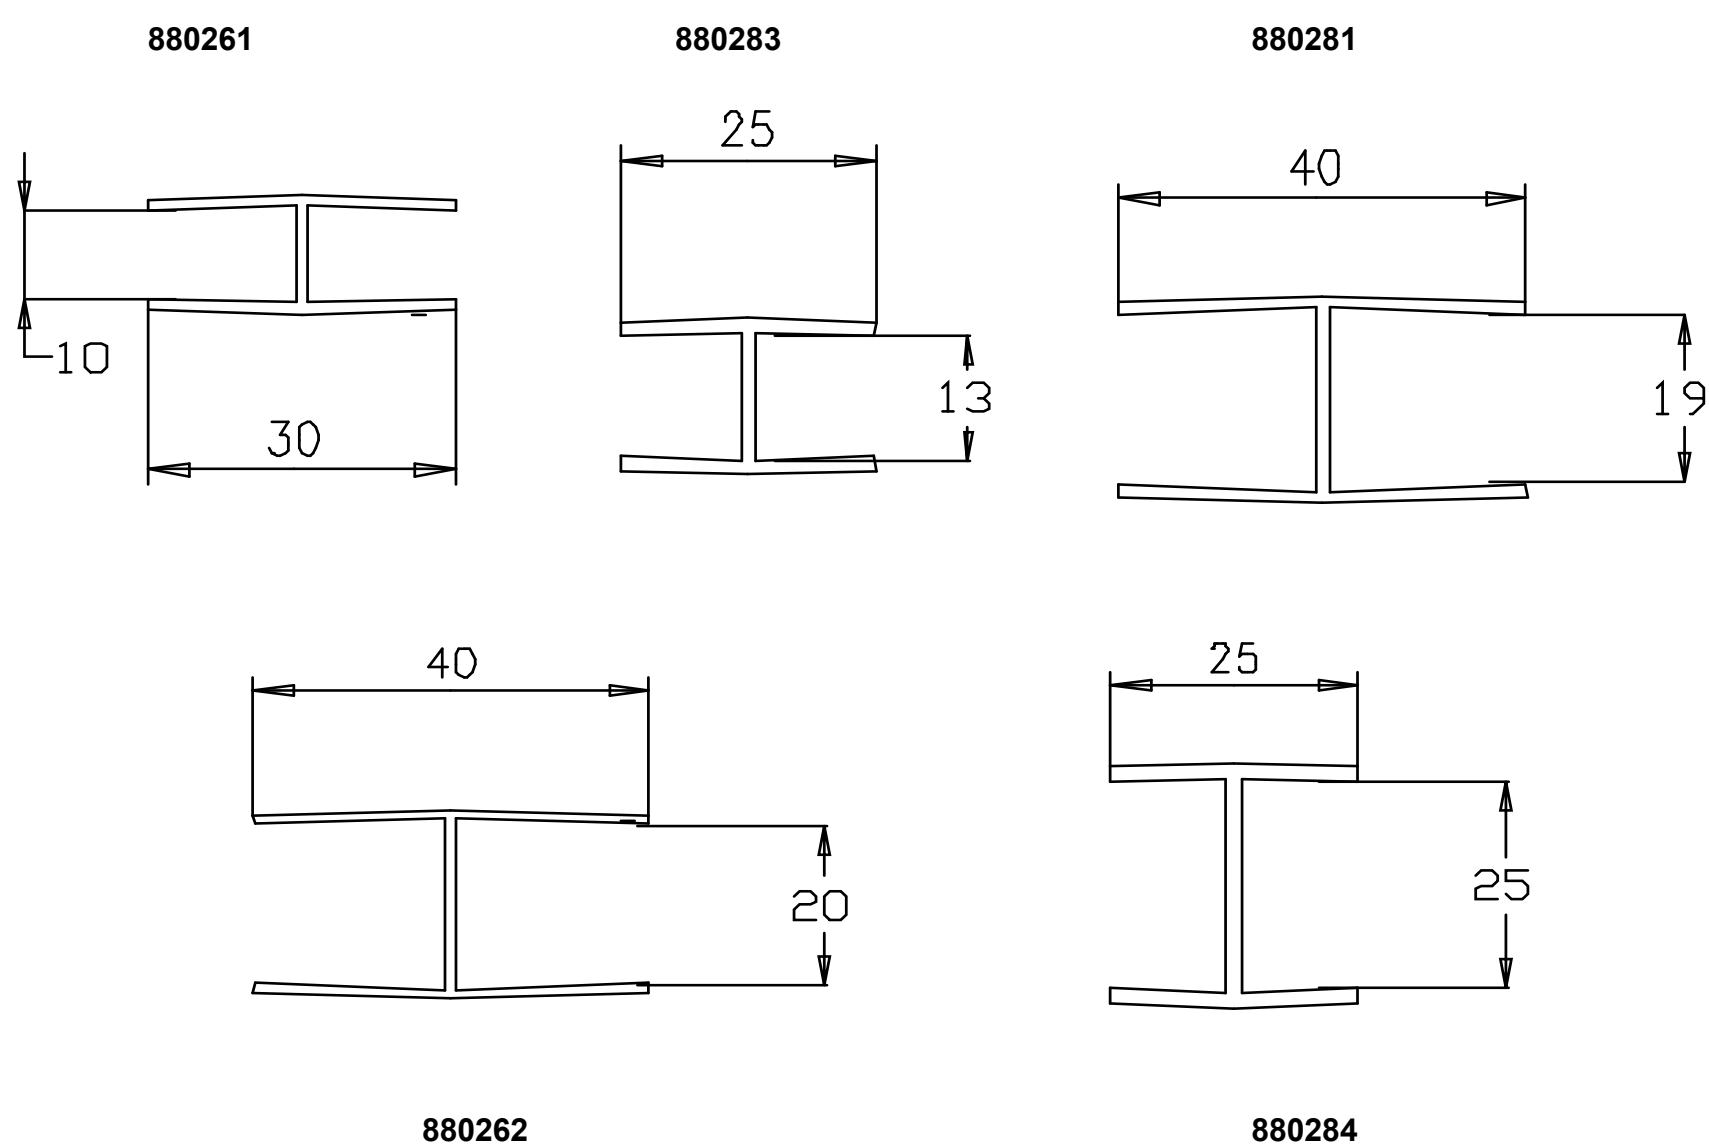

Verbinder und Winkelaufnahmen

Connectors and corner connectors

für Verkleidungsplatten

for facing panels

880293

880265

880266

880245

880272

888600

888613

882726 / 882728 / 882721

888826

* 5m Länge

882729

Art. - Nr.	Aufnahmeprofile	Packung /lfm	Ausführung	Lieferung	€/100 lfm
Cat. - No.	Recording profile	Package/mtr.	Execution	Delivery	€/100 lfm
880293	120° U = 3 mm L = 13mm	60	○	🚚	166,12
880265	90° U = 10 mm L = 30mm	60	○	🚚	245,60
880266	90° U = 20 mm L = 40mm	60	○	🚚	346,34
880245	WA 90° 8 mm	60	○	🚚	332,23
880272	WA 90° 10 mm	60	○	🚚	284,14
888600	WA 75-180° U = 10 mm	60	○	🚚	314,74
888613	WA 75-180° U = 13 mm	60	○	🚚	335,15
888826	3 - 7 mm Aufnahme	60	○	🚚	192,34
882726	WA 90° 10 x 60mm	100*	○	🚚	492,38
882728	WA 90° 10 x 80mm	100*	○	🚚	542,78
882721	WA 90° 10 x 100mm	70*	○	🚚	588,01
882729	90° U = 10 mm L = 15-20mm	100*	○	🚚	233,67

Aufnahmeprofile
Recording profile

Verbinder und H-Kopplungen

Connectors and H connectors

für Verkleidungsplatten

Edge profile

Art. - Nr.	Aufnahmepprofile	Packung /lfm	Ausführung	Lieferung	€/100 lfm
Cat. - No.	Connectors and H connectors	Package/mtr.	Execution	Delivery	€/100 lfm
880261	U = 10 mm B = 30 mm	60	○	🚚	192,09
880283	U = 13 mm B = 25 mm	60	○	🚚	250,09
880281	U = 19 mm B = 40 mm	60	○	🚚	247,73
880262	U = 20 mm B = 40 mm	60	○	🚚	253,55
880284	U = 25 mm B = 25 mm	60	○	🚚	371,30

U = Aufnahmemaß in mm / locating dimension in mm
 B = Deckbreite in mm / covering width in mm

Aufnahmepprofile

Recording profile

U - Profile

channel sections

Art. - Nr.	Aufnahmepprofil	Packung /lfm	Ausführung	Lieferung	€/100 lfm
Cat. - No.	Recording profile	Package/mtr.	Execution	Delivery	€/100 lfm
880539	U =25 mm L = 30 mm	60	○	🚚	259,12
880260	U = 10 mm L = 15 mm	60	○	🚚	126,48
880273	U = 10,5 mm L = 15 mm	60	○ SKF	🚚 🚚	172,48 229,97
880274	U = 10,8 mm L = 10 mm	60 60	○ SKF	🚚 🚚	143,34 179,66
880259	U = 20 mm L = 20 mm	60	○	🚚	220,71
880510	U = 8 mm L = 10 mm	120	○	📞	157,10