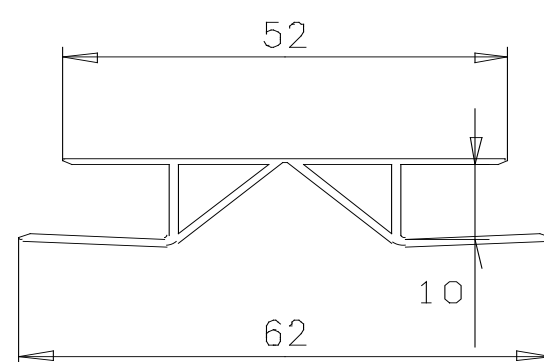

Verbinder und Winkelaufnahmen

Connectors and corner connectors

für Verkleidungsplatten

for facing panels

880293

880265

880266

880245

880272

888600

888613

882726 / 882728 / 882721

888826

* 5m Länge

882729

Art. - Nr.	Aufnahmeprofile	Packung /lfm	Ausführung	Lieferung	€/100 lfm
Cat. - No.	Recording profile	Package/mtr.	Execution	Delivery	€/100 lfm
880293	120° U = 3 mm L = 13mm	60	○	🚚	166,12
880265	90° U = 10 mm L = 30mm	60	○	🚚	245,60
880266	90° U = 20 mm L = 40mm	60	○	🚚	346,34
880245	WA 90° 8 mm	60	○	🚚	332,23
880272	WA 90° 10 mm	60	○	🚚	284,14
888600	WA 75-180° U = 10 mm	60	○	🚚	314,74
888613	WA 75-180° U = 13 mm	60	○	🚚	335,15
888826	3 - 7 mm Aufnahme	60	○	🚚	192,34
882726	WA 90° 10 x 60mm	100*	○	🚚	492,38
882728	WA 90° 10 x 80mm	100*	○	🚚	542,78
882721	WA 90° 10 x 100mm	70*	○	🚚	588,01
882729	90° U = 10 mm L = 15-20mm	100*	○	🚚	233,67

Aufnahmeprofile
Recording profile

Verbinder und H-Kopplungen

Connectors and H connectors

für Verkleidungsplatten

Edge profile

Art. - Nr.	Aufnahmepprofile	Packung /lfm	Ausführung	Lieferung	€/100 lfm
Cat. - No.	Connectors and H connectors	Package/mtr.	Execution	Delivery	€/100 lfm
880261	U = 10 mm B = 30 mm	60	○	🚚	192,09
880283	U = 13 mm B = 25 mm	60	○	🚚	250,09
880281	U = 19 mm B = 40 mm	60	○	🚚	247,73
880262	U = 20 mm B = 40 mm	60	○	🚚	253,55
880284	U = 25 mm B = 25 mm	60	○	🚚	371,30

U = Aufnahmemaß in mm / locating dimension in mm
 B = Deckbreite in mm / covering width in mm

Aufnahmepprofile

Recording profile

U - Profile

channel sections

Art. - Nr.	Aufnahmepprofil	Packung /lfm	Ausführung	Lieferung	€/100 lfm
Cat. - No.	Recording profile	Package/mtr.	Execution	Delivery	€/100 lfm
880539	U =25 mm L = 30 mm	60	○	🚚	259,12
880260	U = 10 mm L = 15 mm	60	○	🚚	126,48
880273	U = 10,5 mm L = 15 mm	60	○ SKF	🚚 🚚	172,48 229,97
880274	U = 10,8 mm L = 10 mm	60 60	○ SKF	🚚 🚚	143,34 179,66
880259	U = 20 mm L = 20 mm	60	○	🚚	220,71
880510	U = 8 mm L = 10 mm	120	○	📞	157,10