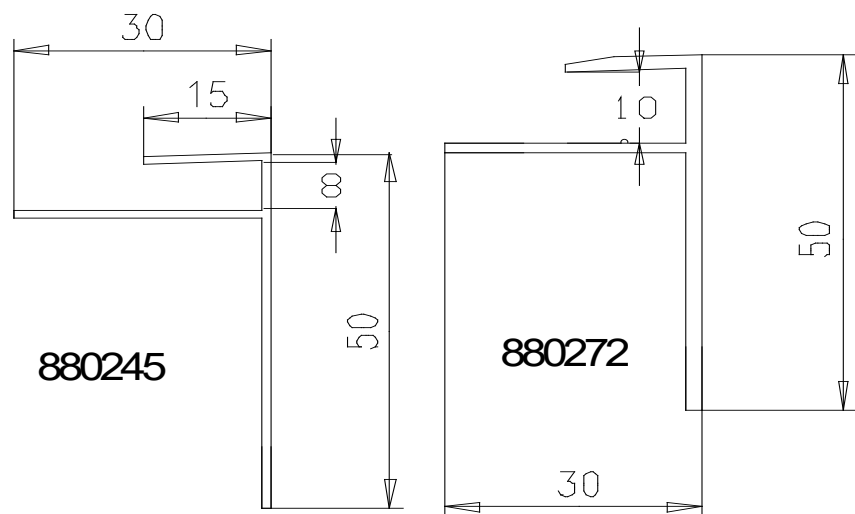

Verbinder und Winkelaufnahmen

Connectors and corner connectors

für Verkleidungsplatten

for facing panels

880293

880265

880266

880245

880272

888600

888613

882726 / 882728 / 882721

888826

* 5m Länge

882729

Art. - Nr.	Aufnahmeprofile	Packung /lfm	Ausführung	Lieferung	€/100 lfm
Cat. - No.	Recording profile	Package/mtr.	Execution	Delivery	€/100 lfm
880293	120° U = 3 mm L = 13mm	60	○	🚚	166,12
880265	90° U = 10 mm L = 30mm	60	○	🚚	245,60
880266	90° U = 20 mm L = 40mm	60	○	🚚	346,34
880245	WA 90° 8 mm	60	○	🚚	332,23
880272	WA 90° 10 mm	60	○	🚚	284,14
888600	WA 75-180° U = 10 mm	60	○	🚚	314,74
888613	WA 75-180° U = 13 mm	60	○	🚚	335,15
888826	3 - 7 mm Aufnahme	60	○	🚚	192,34
882726	WA 90° 10 x 60mm	100*	○	🚚	492,38
882728	WA 90° 10 x 80mm	100*	○	🚚	542,78
882721	WA 90° 10 x 100mm	70*	○	🚚	588,01
882729	90° U = 10 mm L = 15-20mm	100*	○	🚚	233,67

Aufnahmeprofile
Recording profile

Verbinder und H-Kopplungen

Connectors and H connectors

für Verkleidungsplatten

Edge profile

Art. - Nr.	Aufnahmepprofile	Packung /lfm	Ausführung	Lieferung	€/100 lfm
Cat. - No.	Connectors and H connectors	Package/mtr.	Execution	Delivery	€/100 lfm
880261	U = 10 mm B = 30 mm	60	○	🚚	192,09
880283	U = 13 mm B = 25 mm	60	○	🚚	250,09
880281	U = 19 mm B = 40 mm	60	○	🚚	247,73
880262	U = 20 mm B = 40 mm	60	○	🚚	253,55
880284	U = 25 mm B = 25 mm	60	○	🚚	371,30

U = Aufnahmemaß in mm / locating dimension in mm
 B = Deckbreite in mm / covering width in mm

Aufnahmepprofile

Recording profile

U - Profile

channel sections

Art. - Nr.	Aufnahmepprofil	Packung /lfm	Ausführung	Lieferung	€/100 lfm
Cat. - No.	Recording profile	Package/mtr.	Execution	Delivery	€/100 lfm
880539	U =25 mm L = 30 mm	60	○	🚚	259,12
880260	U = 10 mm L = 15 mm	60	○	🚚	126,48
880273	U = 10,5 mm L = 15 mm	60	○ SKF	🚚 🚚	172,48 229,97
880274	U = 10,8 mm L = 10 mm	60 60	○ SKF	🚚 🚚	143,34 179,66
880259	U = 20 mm L = 20 mm	60	○	🚚	220,71
880510	U = 8 mm L = 10 mm	120	○	📞	157,10