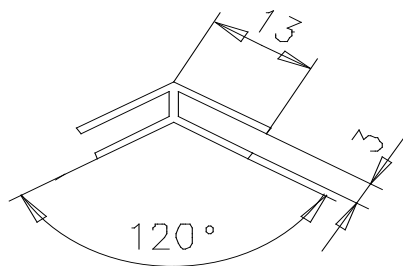

Verbinder und Winkelaufnahmen

Connectors and corner connectors

für Verkleidungsplatten

for facing panels

880293