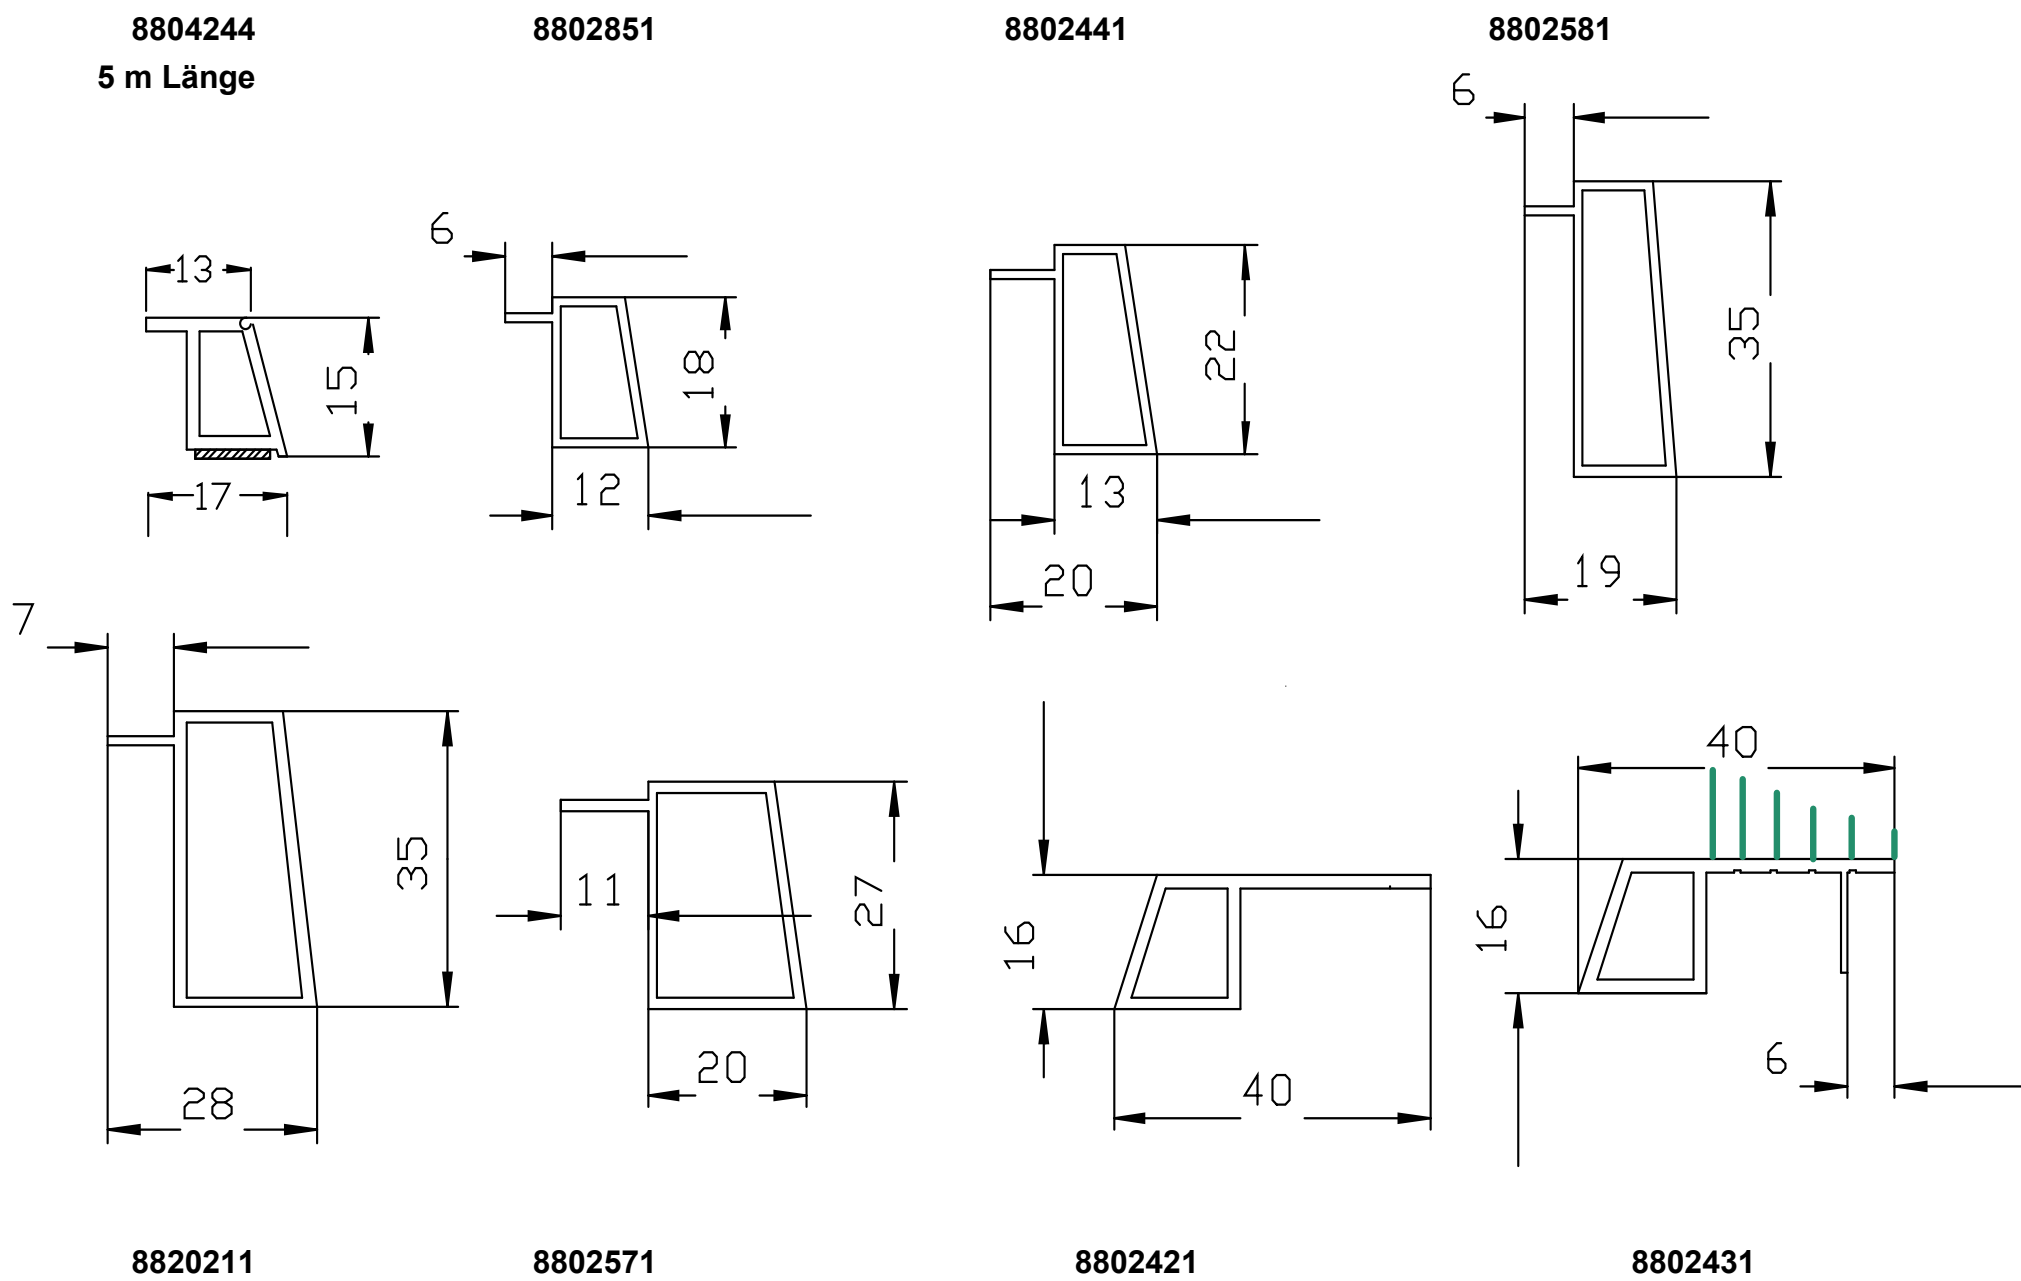

Deckleisten für Dichtbänder und

Cover strips for sealing strips and

Kompriband (Klebebefestigung)

compression strip (adhesive mounting)

Art. - Nr.	Deckleisten	Packung /lfm	Ausführung	Lieferung	€/100 lfm
Cat. - No.	Cover strips	Package/mtr.	Execution	Delivery	€/100 lfm
8804244	13 x 17 / 15 mm	150	○ (SKS)	🚚	255,49
8802851	18 x 18 / 6 mm	90	○	🚚	156,31
8802441	20 x 22 / 8 mm	90	○	🚚	186,86
8802581	19 x 35 / 6 mm	90	○	🚚	218,58
8802584	19 x 35 / 6 mm	90	○ (SKS)	🚚	338,06
8802571	31 x 27 / 11 mm	60	○	🚚	287,27
8802574	31 x 27 / 11 mm	60	○ (SKS)	🚚	367,20
8802421	40 x 16 / var.	60	○	🚚	218,58
8802431-	40 x 16 / var.	60	○○	📞	206,65
8820381-	38 x 16 / var.	60	○○	📞	158,96
8820181-	18 x 16 / var.	60	○○	📞	125,84
8820211	21 x 35 / 7 mm	90	○	📞	220,77