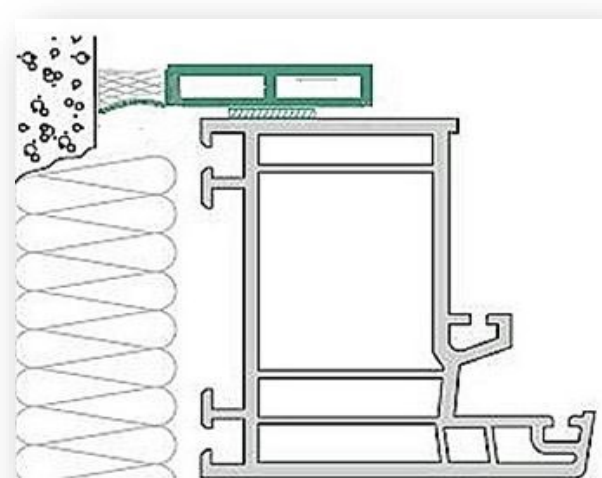

schlagregendicht / resistant to driving rain
 diffusionsoffen / open for diffusion
 Verklebung mit Kaltschweißkleber - Zubehör Seite 90 / bonding with cold-setting adhesive
 mit illmod Typ eco vorgerüstet / delivered provided with illmod, type eco

Deckleisten mit Kompriband
Cover strips with compression strip

Dichtleisten

Dense-strip

zur Renovierung

to the renovation

888323

Art. - Nr.	Dichtleisten	Packung /lfm	Ausführung	Lieferung	€/100 lfm
Cat. - No.	Dense-strip	Package/mtr.	Execution	Delivery	€/100 lfm
8883234	Versiegelungsdeckleiste A=25mm Deckbreite A= 25mm inkl.10mm Lippe	60	○ SKS	☎	209,75
8883244	Versiegelungsdeckleiste A=35mm Deckbreite A= 35mm inkl.10mm Lippe	60	○ SKS	☎	227,71
8883254	Versiegelungsdeckleiste A=45mm Deckbreite A= 45mm inkl.10mm Lippe	60	○ SKS	☎	296,59
8883264	Versiegelungsdeckleiste A=65mm Deckbreite A= 65mm inkl.10mm Lippe	60	○ SKS	☎	329,55
8883274	Versiegelungsdeckleiste A=85mm Deckbreite A= 85mm inkl.10mm Lippe	60	○ SKS	☎	351,51