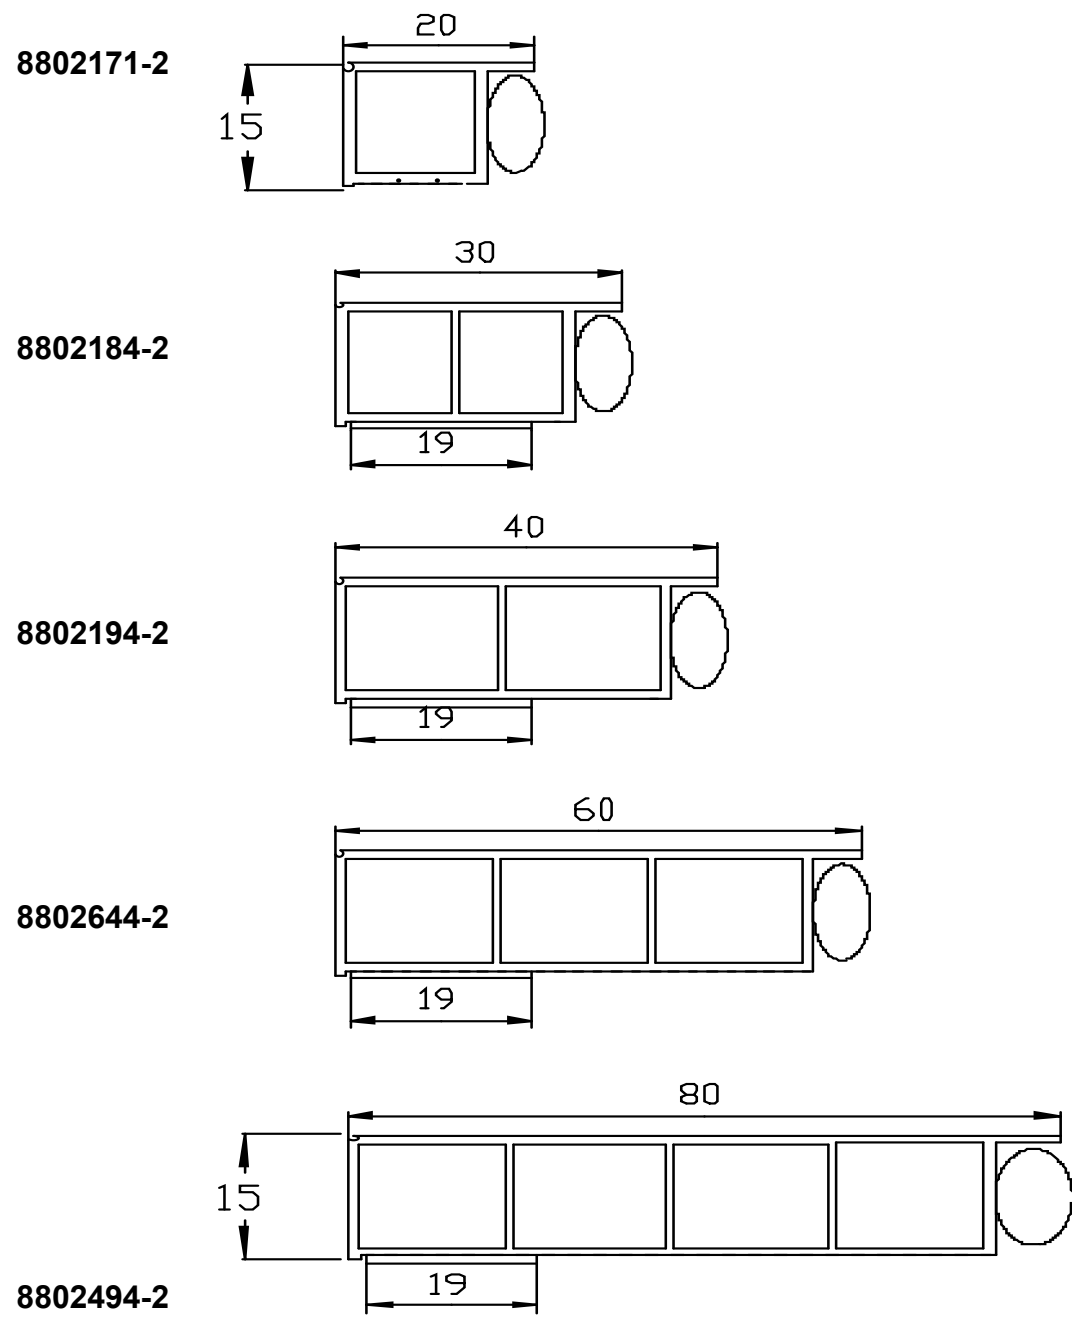

Deckleisten für innen

Cover strips for inside mounting

mit vorgerüstetem Kompriband

with mounted compression strip

Art. - Nr.	Deckleisten (B x H)	Packung /lfm	Ausführung	Lieferung	€/100 lfm
Cat. - No.	Cover strips	Package/mtr.	Execution	Delivery	€/100 lfm
8802174-2	20 x 15 mm	300	○	🚚	385,70
8802171-2	Dekor angeben	60	ⓓ	📞	847,97
8802184-2	30 x 15 mm	60	○	🚚	449,95
8802181-2	Dekor angeben	60	ⓓ	📞	905,46
8802194-2	40 x 15 mm	60	○	🚚	490,15
8802191-2	Dekor angeben	60	ⓓ	📞	948,58
8802694-2	50 x 15 mm	60	○	📞	589,28
8802644-2	60 x 15 mm	60	○	🚚	637,18
8802494-2	80 x 15 mm	60	○	📞	732,99