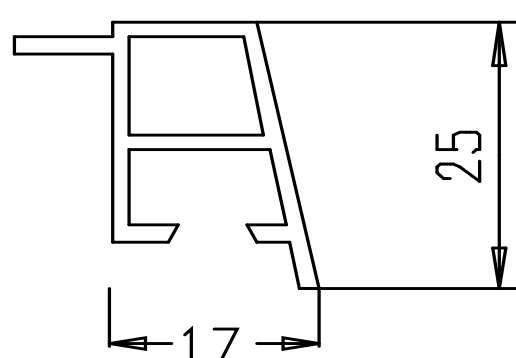

Übersicht Deckleisten

Overview Cover Strips

Deckleisten zum Nippeln und mit Unterbau

4/2

4/3

Hohlkammerleiste mit Kompriband-Außen

4/4

Hohlkammerleiste mit Kompriband-Innen

880210

880216

880215

880211

430603

Art. - Nr.	Deckleisten	Packung /lfm	Ausführung	Lieferung	€/100 lfm
Cat. - No.	Cover strips	Package/mtr.	Execution	Delivery	€/100 mtr.
880214	25 x 25 / 6 mm	60	○	🚚	292,36
880210	29 x 30 / 11 mm	60	○	🚚	276,87
880216	21 x 25 / 6 mm	60	○	🚚	247,73
880215	Unterbau zu 214	60	●	🚚	249,14
880211	Unterbau zu 210	60	●	🚚	209,82
430603	Schraubnippel	1000 Stck/off	○	🚚	14,84