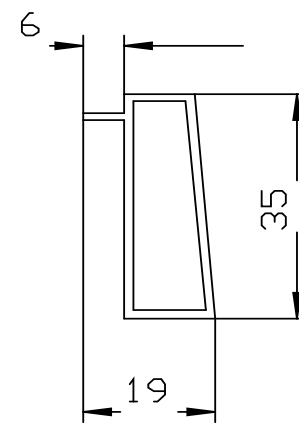

**I
N
H
A
L
T
S
V
E
R
Z
E
I
C
H
N
I
S**

**L
I
S
T
O
F
C
O
N
T
E
N
T
S**

Allgemeines General	0
Flachleisten Flat strips	1
Hohlkammerleisten Cavity strips	2
Einfassprofile Edge profiles	3
Deckleisten Cover strips	4
Winkel Angles	5
Glassprossen selbstklebend self-adhesive Georgian bars	6
Sohlbankanschlüsse sill connections	7
Rolladenführung u. Zubehör Shutter guides	8
Tür / Verbundelemente composite elements	9
Verkleidungs- u. Sonderprofile Special and panel sections	10
Fensterzubehör Windows Accessories	11
Dachprofile Roof panels	12
Merkblätter u. AGB Fact sheets and Terms & Conditions	13
Dekor-Übersicht List of colours	14

Übersicht Deckleisten

Overview Cover Strips

Deckleisten zum Nippeln und mit Unterbau

4/2

4/3

Hohlkammerleiste mit Kompriband-Außen

4/4

Hohlkammerleiste mit Kompriband-Innen

880210

880216

880215

880211

430603

Art. - Nr.	Deckleisten	Packung /lfm	Ausführung	Lieferung	€/100 lfm
Cat. - No.	Cover strips	Package/mtr.	Execution	Delivery	€/100 mtr.
880214	25 x 25 / 6 mm	60	○	🚚	292,36
880210	29 x 30 / 11 mm	60	○	🚚	276,87
880216	21 x 25 / 6 mm	60	○	🚚	247,73
880215	Unterbau zu 214	60	●	🚚	249,14
880211	Unterbau zu 210	60	●	🚚	209,82
430603	Schraubnippel	1000 Stck/off	○	🚚	14,84