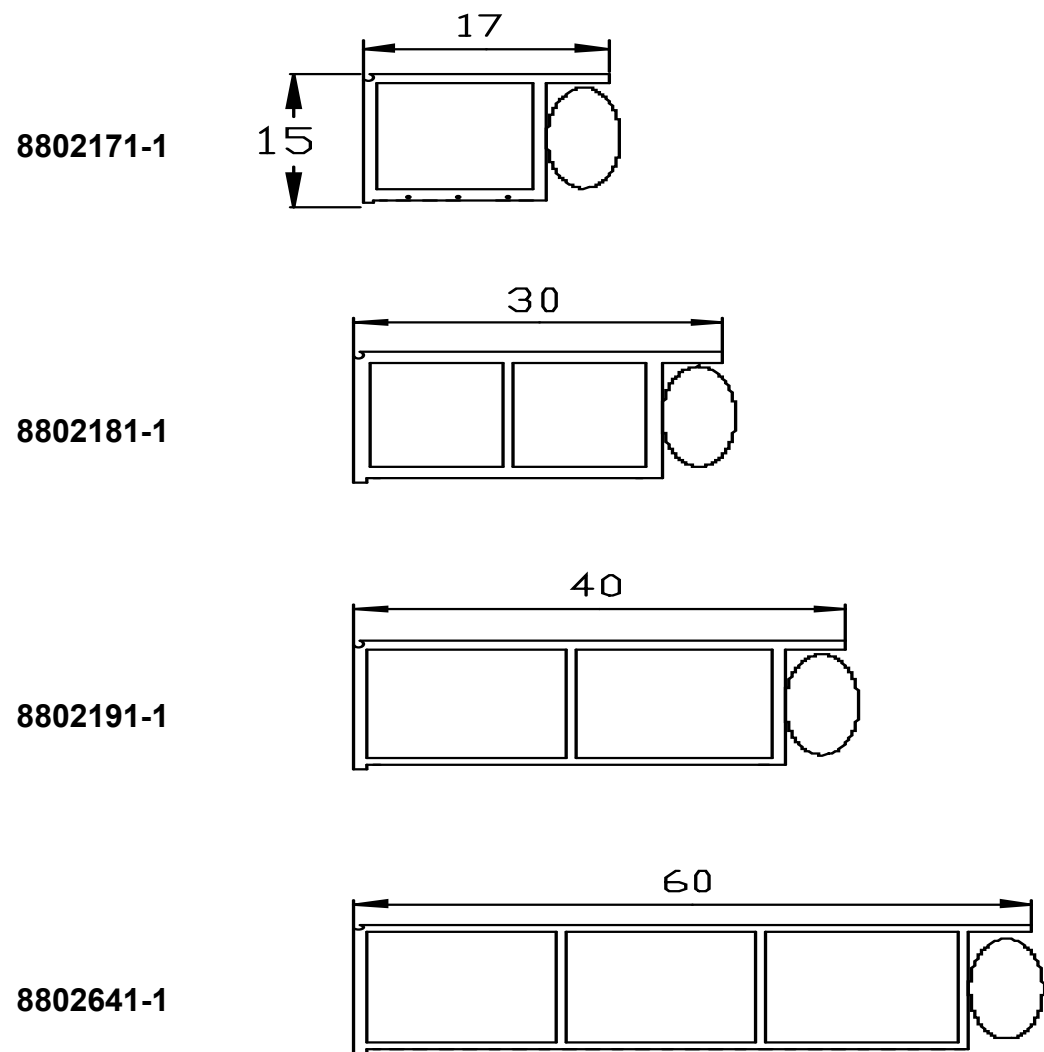

Deckleisten für außen
Cover strips for outside mounting
mit vorgerüstetem Kompriband
with mounted compression strip

Lieferlänge 6 Meter

Art. - Nr.	Deckleisten	Packung /lfm	Ausführung	Lieferung	€/100 lfm
Cat. - No.	Cover strips	Package/mtr.	Execution	Delivery	€/100 lfm
8802171-1	20 x 15 mm	120	○		657,80
8802171-1	Dekor angeben	120	ⓓ		761,74
8802181-1	30 x 15 mm	60	○		678,70
8802181-1	Dekor angeben	60	ⓓ		833,60
8802191-1	40 x 15 mm	60	○		595,57
8802191-1	Dekor angeben	60	ⓓ		1.182,50
8802691-1	50 x 15 mm	60	○		790,50
8802641-1	60 x 15 mm	60	○		823,74

schlagregendicht / resistant to driving rain
diffusionsoffen / open for diffusion
Verklebung mit Kaltschweißkleber - Zubehör Seite 90 / bonding with cold-setting adhesive
mit illmod Typ eco vorgerüstet / delivered provided with illmod, type eco