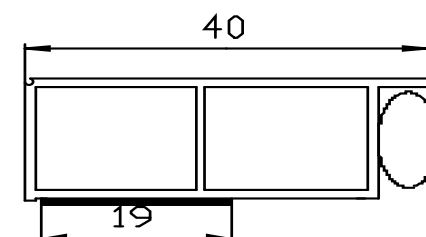

Übersicht Deckleisten

Overview Cover Strips

Deckleisten zum Nippeln und mit Unterbau

4/2

4/3

Hohlkammerleiste mit Kompriband-Außen

4/4

Hohlkammerleiste mit Kompriband-Innen

880210

880216

880215

880211

430603

Art. - Nr.	Deckleisten	Packung /lfm	Ausführung	Lieferung	€/100 lfm
Cat. - No.	Cover strips	Package/mtr.	Execution	Delivery	€/100 mtr.
880214	25 x 25 / 6 mm	60	○	🚚	292,36
880210	29 x 30 / 11 mm	60	○	🚚	276,87
880216	21 x 25 / 6 mm	60	○	🚚	247,73
880215	Unterbau zu 214	60	●	🚚	249,14
880211	Unterbau zu 210	60	●	🚚	209,82
430603	Schraubnippel	1000 Stck/off	○	🚚	14,84