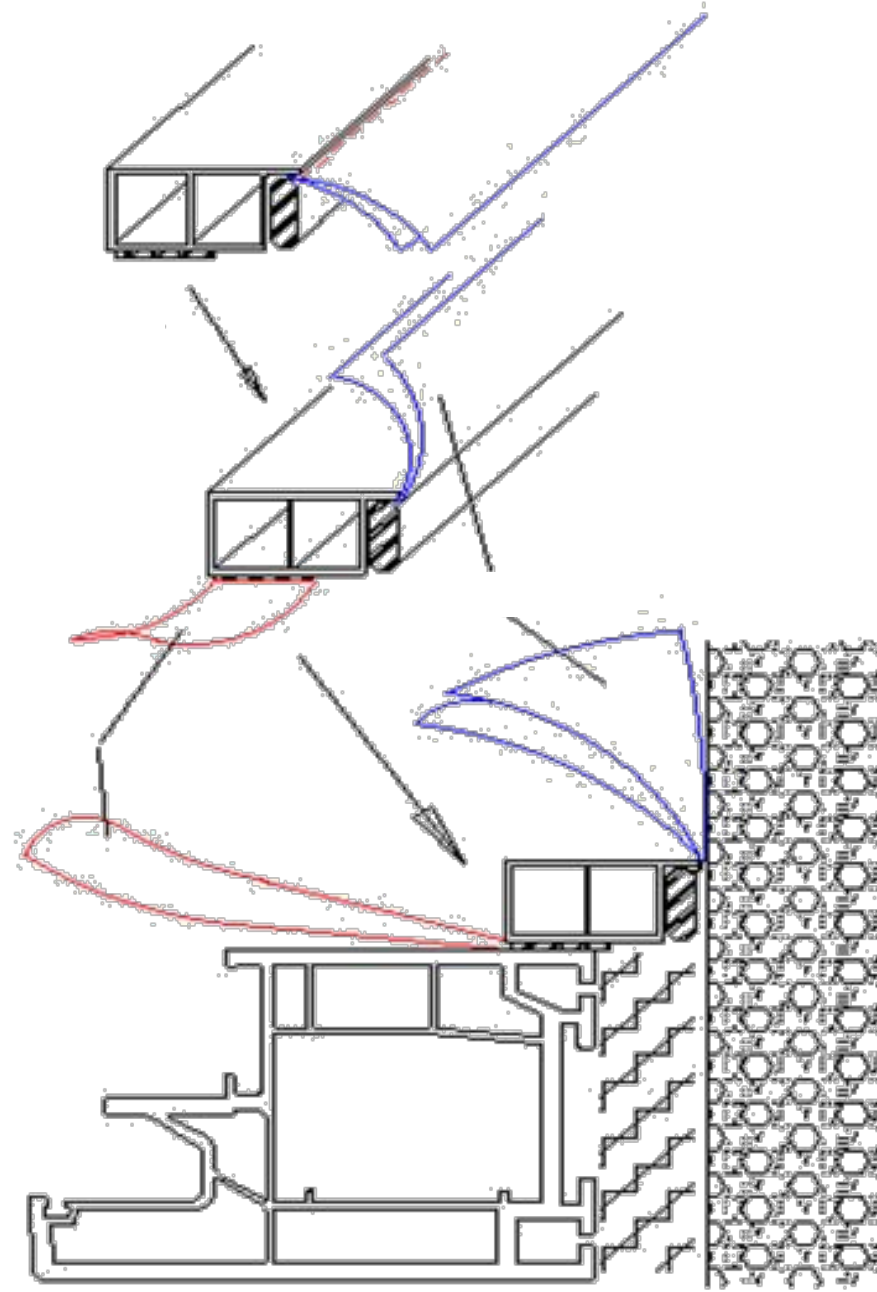

Deckleisten mit Kompriband
Cover strips with compression strip

Dichtleisten

Dense-strip

zur Renovierung

to the renovation

888323

Art. - Nr.	Dichtleisten	Packung /lfm	Ausführung	Lieferung	€/100 lfm
Cat. - No.	Dense-strip	Package/mtr.	Execution	Delivery	€/100 lfm
8883234	Versiegelungsdeckleiste A=25mm Deckbreite A= 25mm inkl.10mm Lippe	60	○ SKS	☎	209,75
8883244	Versiegelungsdeckleiste A=35mm Deckbreite A= 35mm inkl.10mm Lippe	60	○ SKS	☎	227,71
8883254	Versiegelungsdeckleiste A=45mm Deckbreite A= 45mm inkl.10mm Lippe	60	○ SKS	☎	296,59
8883264	Versiegelungsdeckleiste A=65mm Deckbreite A= 65mm inkl.10mm Lippe	60	○ SKS	☎	329,55
8883274	Versiegelungsdeckleiste A=85mm Deckbreite A= 85mm inkl.10mm Lippe	60	○ SKS	☎	351,51

Deckleisten für innen

Cover strips for inside mounting

mit vorgerüstetem Kompriband

with mounted compression strip

Art. - Nr.	Deckleisten (B x H)	Packung /lfm	Ausführung	Lieferung	€/100 lfm
Cat. - No.	Cover strips	Package/mtr.	Execution	Delivery	€/100 lfm
8802174-2	20 x 15 mm	300	○	🚚	385,70
8802171-2	Dekor angeben	60	ⓓ	📞	847,97
8802184-2	30 x 15 mm	60	○	🚚	449,95
8802181-2	Dekor angeben	60	ⓓ	📞	905,46
8802194-2	40 x 15 mm	60	○	🚚	490,15
8802191-2	Dekor angeben	60	ⓓ	📞	948,58
8802694-2	50 x 15 mm	60	○	📞	589,28
8802644-2	60 x 15 mm	60	○	🚚	637,18
8802494-2	80 x 15 mm	60	○	📞	732,99