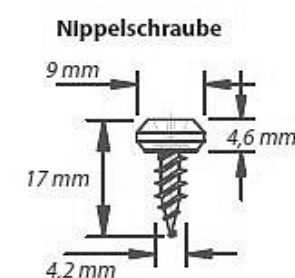

4/6

Renovierungsleisten

4/5

Deckleisten für Dichtbänder und

Cover strips for sealing strips and

Kompriband (Clipsbefestigung)

compression strip (clip mounting)

880214

880210

880216

880215

880211

430603

Art. - Nr.	Deckleisten	Packung /lfm	Ausführung	Lieferung	€/100 lfm
Cat. - No.	Cover strips	Package/mtr.	Execution	Delivery	€/100 mtr.
880214	25 x 25 / 6 mm	60	○	🚚	292,36
880210	29 x 30 / 11 mm	60	○	🚚	276,87
880216	21 x 25 / 6 mm	60	○	🚚	247,73
880215	Unterbau zu 214	60	●	🚚	249,14
880211	Unterbau zu 210	60	●	🚚	209,82
430603	Schraubnippel	1000 Stck/off	○	🚚	14,84

- Fugenraum siehe oben / for joint dimensions see above
- zur Verwendung für Illmod Dichtungen / for Illmod sealings
- für Verwendung auf Unterkonstruktion (214 , 210) / for substructures (214 , 210)
- zur Nippelbefestigung durch Art.-Nr. 603 / for nipple fastening, type 603