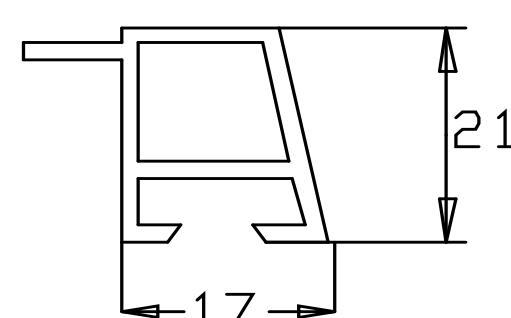

Übersicht Deckleisten

Overview Cover Strips

Deckleisten zum Nippeln und mit Unterbau

4/2

4/3

Hohlkammerleiste mit Kompriband-Außen

4/4

Hohlkammerleiste mit Kompriband-Innen

4/6

Renovierungsleisten

4/5

Deckleisten für Dichtbänder und

Cover strips for sealing strips and

Kompriband (Clipsbefestigung)

compression strip (clip mounting)

880214

880210

880216

880215

880211

430603

Art. - Nr.	Deckleisten	Packung /lfm	Ausführung	Lieferung	€/100 lfm
Cat. - No.	Cover strips	Package/mtr.	Execution	Delivery	€/100 mtr.
880214	25 x 25 / 6 mm	60	○	🚚	292,36
880210	29 x 30 / 11 mm	60	○	🚚	276,87
880216	21 x 25 / 6 mm	60	○	🚚	247,73
880215	Unterbau zu 214	60	●	🚚	249,14
880211	Unterbau zu 210	60	●	🚚	209,82
430603	Schraubnippel	1000 Stck/off	○	🚚	14,84