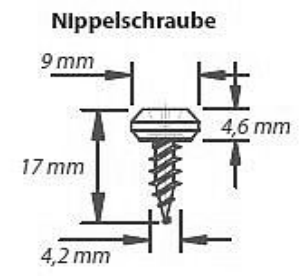

**I
N
H
A
L
T
S
V
E
R
Z
E
I
C
H
N
I
S**

**L
I
S
T
O
F
C
O
N
T
E
N
T
S**

Allgemeines General	0
Flachleisten Flat strips	1
Hohlkammerleisten Cavity strips	2
Einfassprofile Edge profiles	3
Deckleisten Cover strips	4
Winkel Angles	5
Glassprossen selbstklebend self-adhesive Georgian bars	6
Sohlbankanschlüsse sill connections	7
Rolladenführung u. Zubehör Shutter guides	8
Tür / Verbundelemente composite elements	9
Verkleidungs- u. Sonderprofile Special and panel sections	10
Fensterzubehör Windows Accessories	11
Dachprofile Roof panels	12
Merkblätter u. AGB Fact sheets and Terms & Conditions	13
Dekor-Übersicht List of colours	14

Übersicht Deckleisten

Overview Cover Strips

Deckleisten zum Nippeln und mit Unterbau

4/2

4/3

Hohlkammerleiste mit Kompriband-Außen

4/4

Hohlkammerleiste mit Kompriband-Innen

4/6

Renovierungsleisten

4/5

Deckleisten für Dichtbänder und

Cover strips for sealing strips and

Kompriband (Clipsbefestigung)

compression strip (clip mounting)

880214