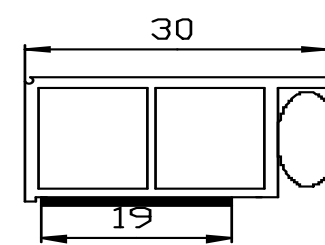

Übersicht Deckleisten

Overview Cover Strips

Deckleisten zum Nippeln und mit Unterbau

4/2

4/3

Hohlkammerleiste mit Kompriband-Außen

4/4

Hohlkammerleiste mit Kompriband-Innen

880210

880216

880215

880211

430603

Art. - Nr.	Deckleisten	Packung /lfm	Ausführung	Lieferung	€/100 lfm
Cat. - No.	Cover strips	Package/mtr.	Execution	Delivery	€/100 mtr.
880214	25 x 25 / 6 mm	60	○	🚚	292,36
880210	29 x 30 / 11 mm	60	○	🚚	276,87
880216	21 x 25 / 6 mm	60	○	🚚	247,73
880215	Unterbau zu 214	60	●	🚚	249,14
880211	Unterbau zu 210	60	●	🚚	209,82
430603	Schraubnippel	1000 Stck/off	○	🚚	14,84