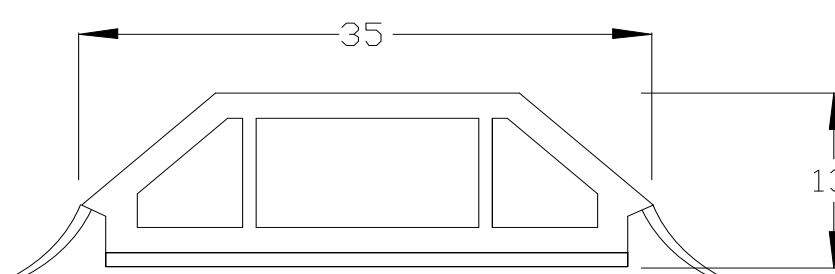

880035

	880018	26mm
Deckbreiten/Widths:	880027	35mm
	880035	44mm

Art. - Nr.	Glassprossen	Packung /lfm	Ausführung	Lieferung	€/100 lfm
Cat. - No.	Georgian bars	Package/mtr.	Execution	Delivery	€/100 lfm
880018	18 x 10 / 45°	120	●	🚚	403,05
		120	●	🚚	463,51
		30	● D	📞	781,88
880027	27 x 13 / 45°	70	●	🚚	509,00
		70	●	🚚	537,32
		30	● D	📞	814,33
880035	35 x 13 / 45°	70	●	🚚	518,74
		70	●	🚚	544,42
		30	● D	📞	843,50

- Schaumklebeband weiß - schwarz SKS / foamed adhesive tape white - black

- Schräge / Angle

45°

- Lippenlänge ca. / Lip length approx.

5 mm

- Lieferlänge / Delivered length

5 m

Bei grauen Lippen bitte RAL - Farbe oder System angeben.

Dekoroberflächen - Lieferung auf Anfrage - Keine generelle Bevorratung.

Bitte immer vollständige Renolit-Folien-Nr. bei der Anfrage angeben!

Bitte beachten Sie die Verarbeitungsrichtlinien!