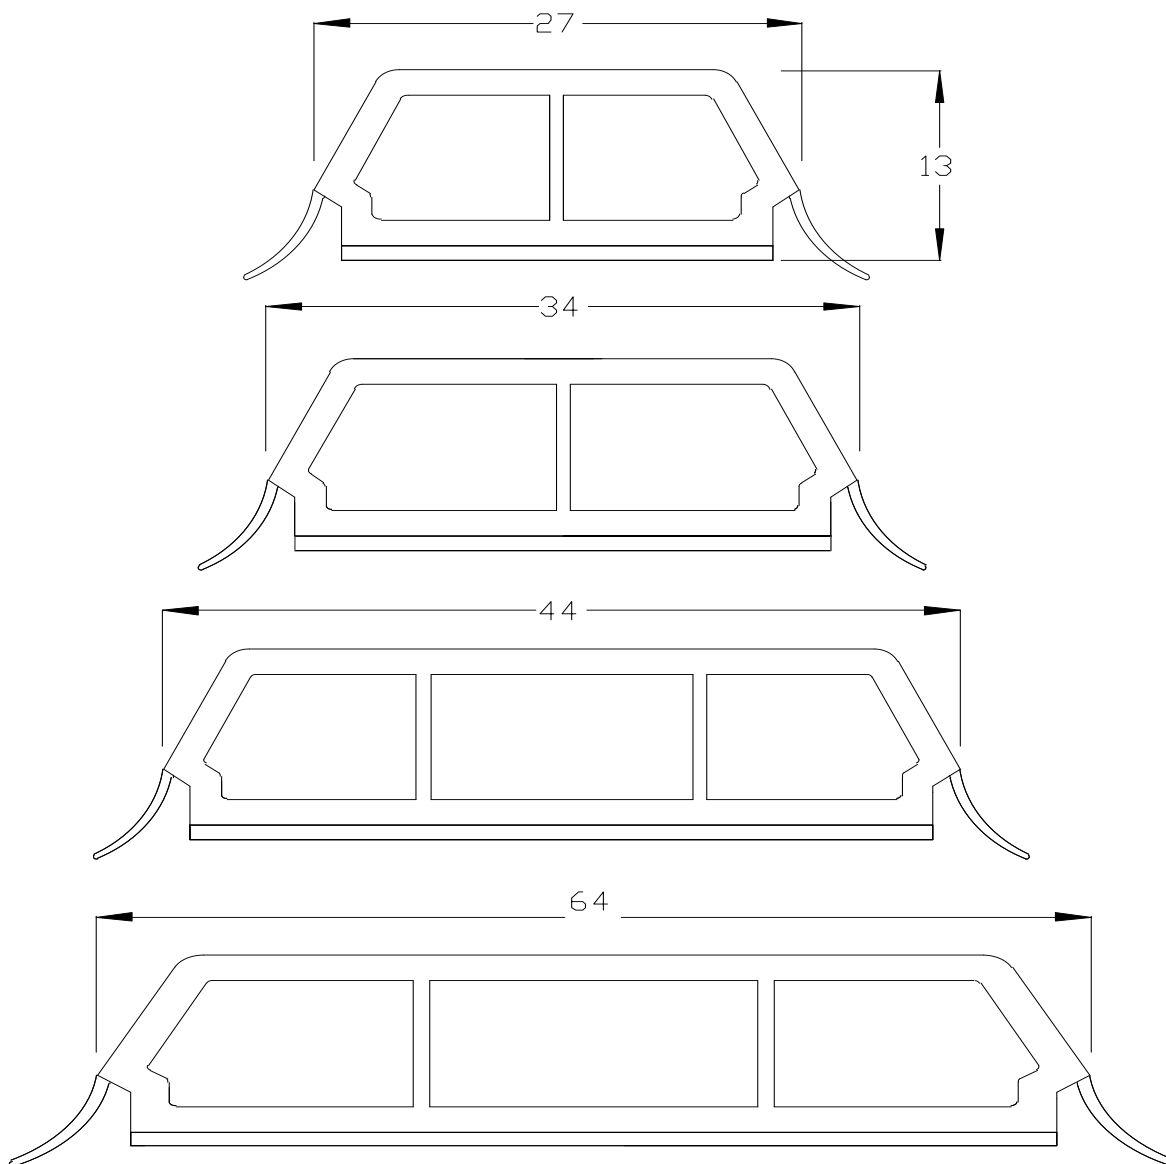

Self-adhesive Georgian bars

mit ausgestellter Lippe

with curved projecting lip

Deckbreiten/ Widths:	880024	35mm
	880034	42mm
	880044	55mm
	880064	68mm

880024

880034

880044

880064