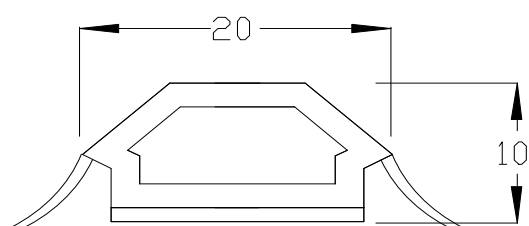

Selbstklebende Glassprossen

Self-adhesive Georgian bars

mit ausgestellter Lippe

with curved projecting lip

880018