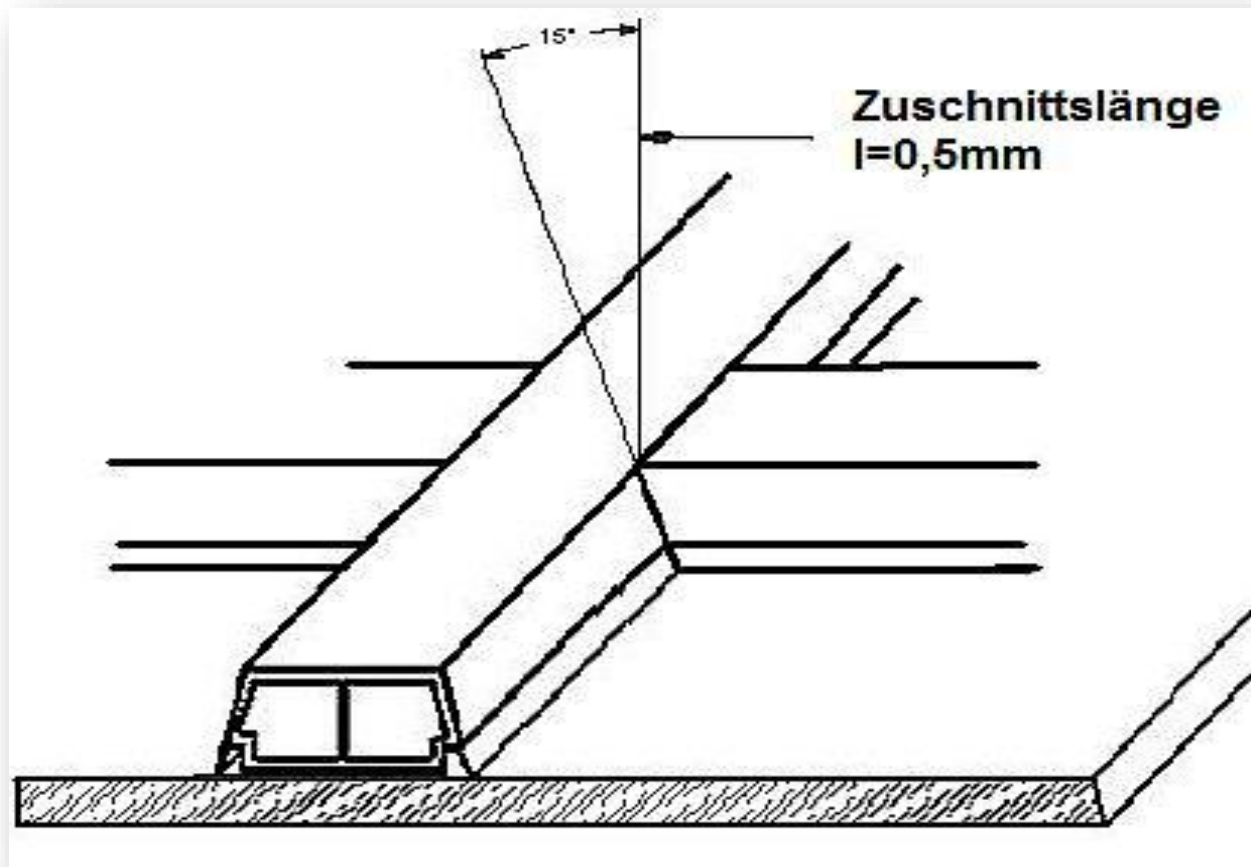

Anwendungsbeispiele

Application examples

Fenstersprossen mit Kreuzstoß unter 45° bieten optimale Bedingungen für die Verteilung der Wärmedehnung. Viele Einzelabschnitte ergeben eine gute Verteilung des erforderlichen Spaltmaßes der Gesamtdéhnung.