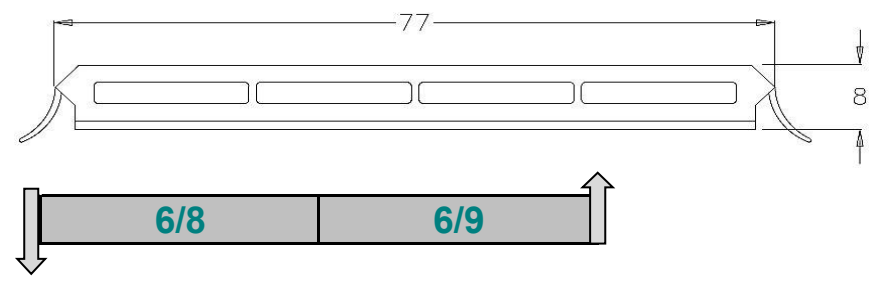

Übersicht Sprossen

Overview georgian bars

Sprossen mit steiler Lippe

Sprossen mit ausgestellter Lippe