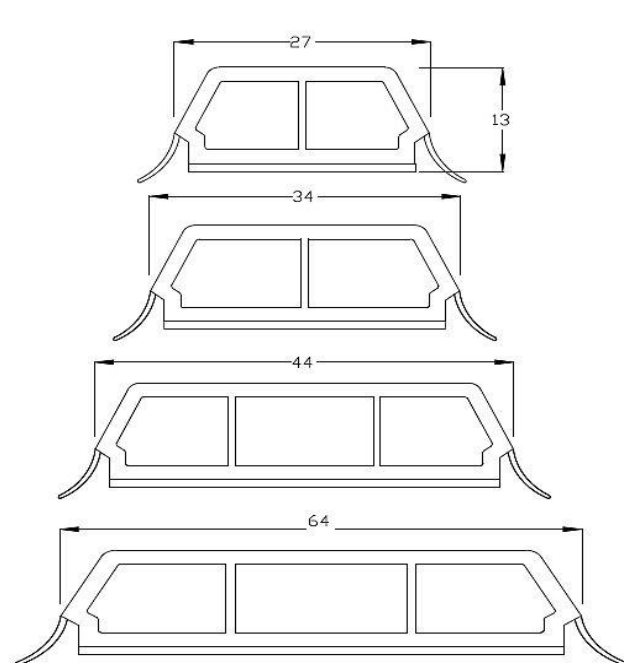

Übersicht Sprossen

Overview georgian bars

Sprossen mit steiler Lippe

Sprossen mit ausgestellter Lippe

6/11