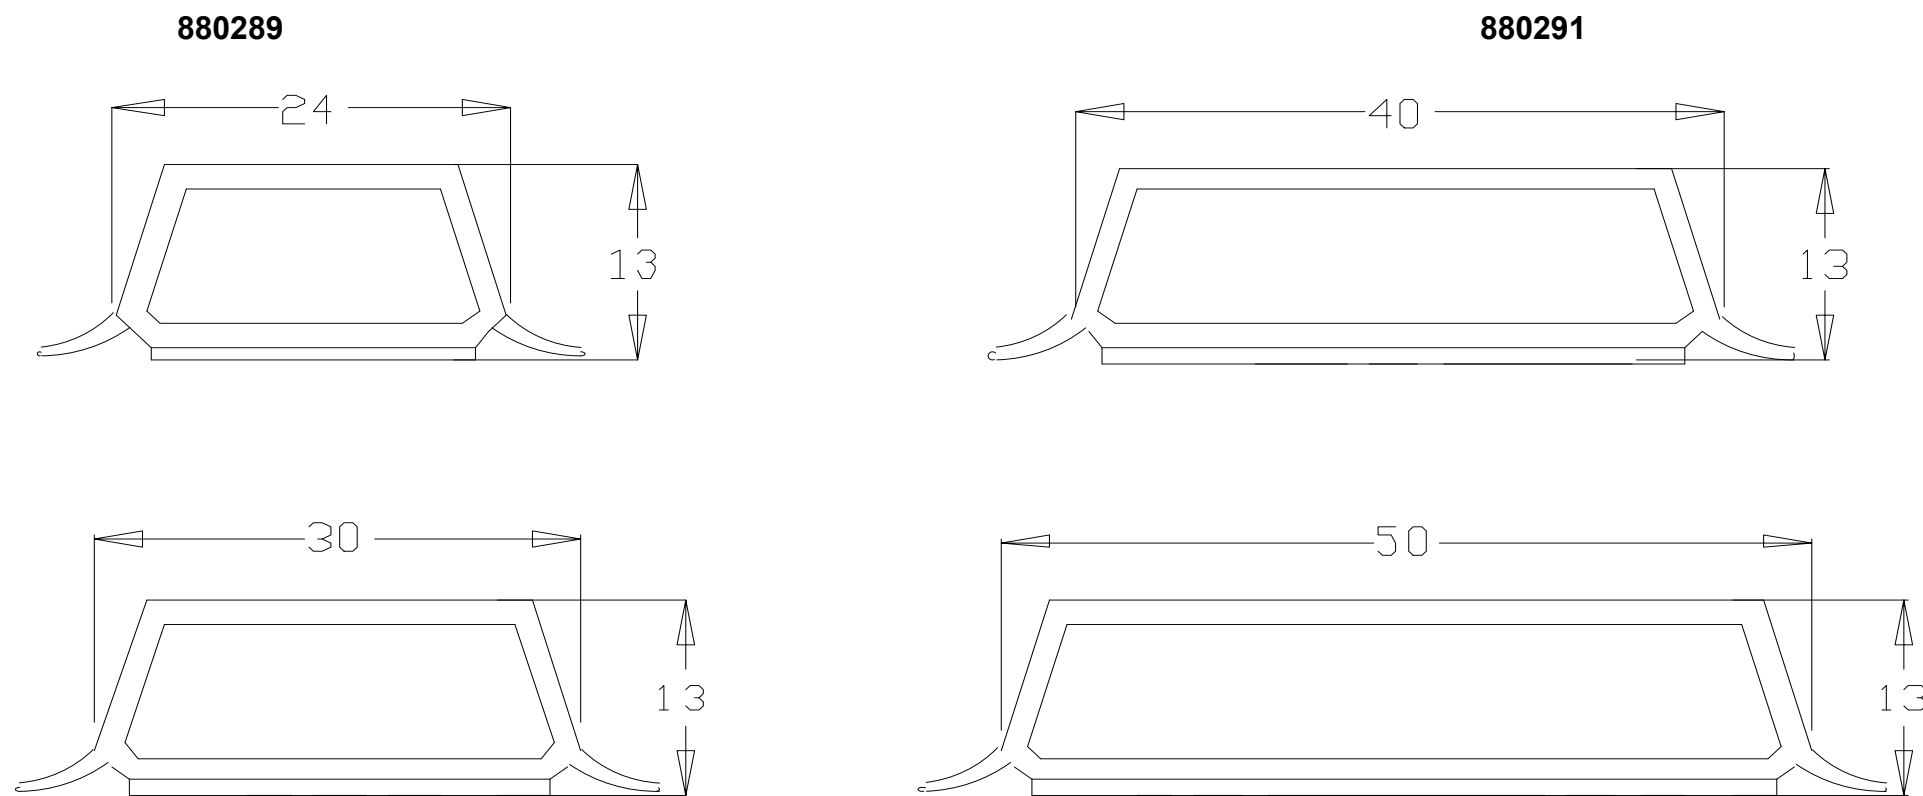

Selbstklebende Glassprossen

Self-adhesive Georgian bars

mit ausgestellter Lippe

with projecting lip

880289

880291

880290

880292

Deckbreiten/Widths:	289	32 mm
	290	38 mm
	291	48 mm
	292	58 mm

Art. - Nr.	Glassprossen	Packung /lfm	Ausführung	Lieferung	€/100 lfm
Cat. - No.	Georgian bars	Package/mtr.	Execution	Delivery	€/100lfm
880289	24 x 13 / 15°	120	●	🚚	416,81
		120	●●	📞	416,81
		30	● D	📞	823,02
880290	30 x 13 / 15°	90	●	🚚	514,25
		90	●●	📞	514,25
		30	● D	📞	1.076,44
880291	40 x 13 / 15°	60	●	🚚	635,84
		60	●●	📞	635,84
		30	● D	📞	1.120,54
880292	50 x 13 / 15°	60	●	🚚	734,22
		60	●●	📞	734,22
		30	● D	📞	1.159,48

- Schaumklebeband weiß - schwarz SKS / foamed adhesive tape white - black
- Bauhöhe / Height
- Schräge / Angle
- Lippenlänge ca. / Lip length approx.
- Lieferlänge / Delivered length

13 mm
15°
5 mm
6m

Bei grauen Lippen bitte RAL - Farbe oder System angeben.
Dekoroberflächen - Lieferung auf Anfrage - Keine generelle Bevorratung.
Bitte immer vollständige Renolit-Folien-Nr. bei der Anfrage angeben!

Bitte beachten Sie die Verarbeitungsrichtlinien!

Selbstklebende Glassprossen
Self-adhesive Georgian bars