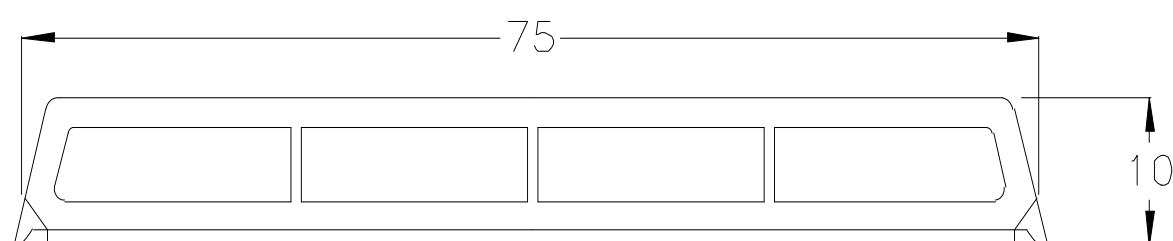

889775

	889727	30mm
Deckbreiten/Widths	889733	38mm
	889745	48mm
	889775	78mm

Art. - Nr.	Glassprossen	Packung /lfm	Ausführung	Lieferung	€/100 lfm
Cat. - No.	Georgian bars	Package/mtr.	Execution	Delivery	€/100lfm
889727	27x10 / 15°	90			482,18
		90			506,58
		30			881,70
889733	36x10 / 15°	90			532,92
		90			558,49
		30			1.014,27
889745	45x10 / 15°	45			649,64
		45			673,05
		30			1.290,86
889775	75x10 / 15°	45			847,13
		45			990,39
		30			1.608,47