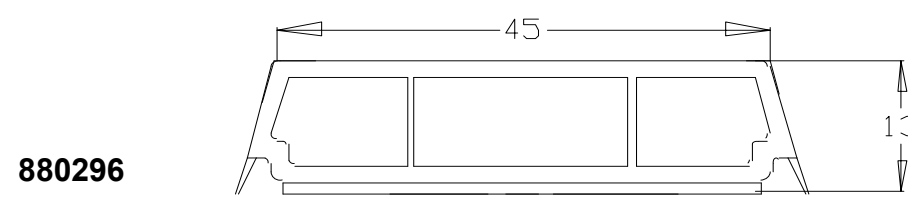

	880295	32 mm
Deckbreiten/Widths:	880296	52 mm
	880297	82 mm

Art. - Nr.	Glassprossen	Packung /lfm	Ausführung	Lieferung	€/100 lfm
Cat. - No.	Georgian bars	Package/ mtr.	Execution	Delivery	€/100lfm
880295	24 x 13 / 15°	90	☐	☎	488,66
		90	◐	☎	488,66
		30	◐ D	☎	783,36
880296	45 x 13 / 15°	60	☐	☎	659,29
		60	◐	☎	659,29
		30	◐ D	☎	1.076,16
880297	75 x 13 / 15°	30	☐	☎	983,09
		30	◐	☎	983,09