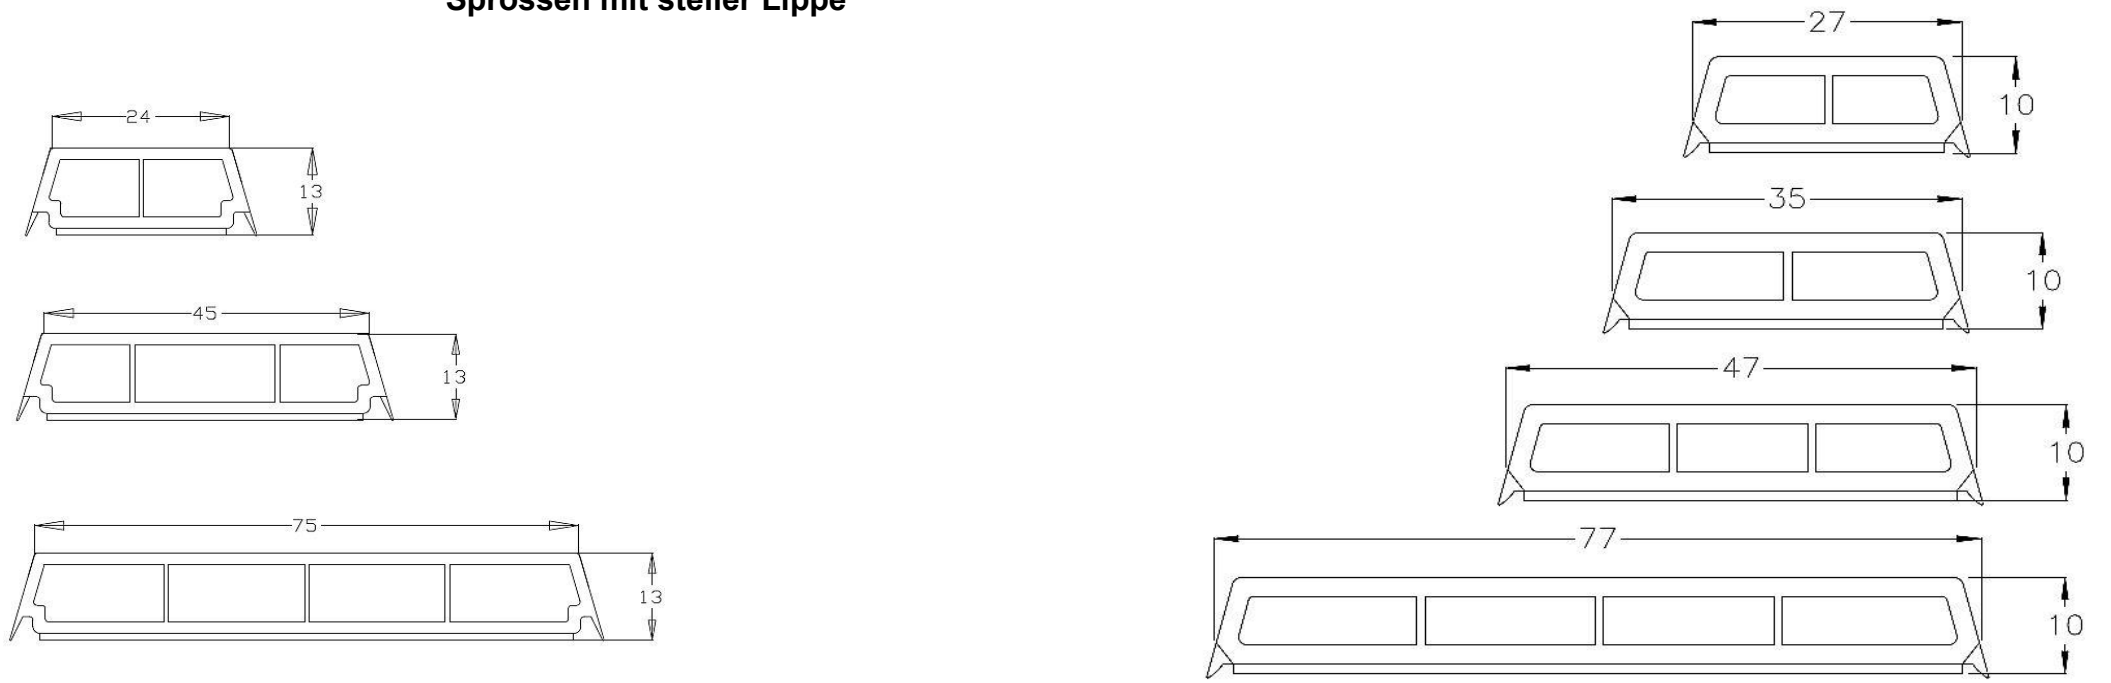

6/7

Übersicht Sprossen

Overview georgian bars

Sprossen mit steiler Lippe

6/2