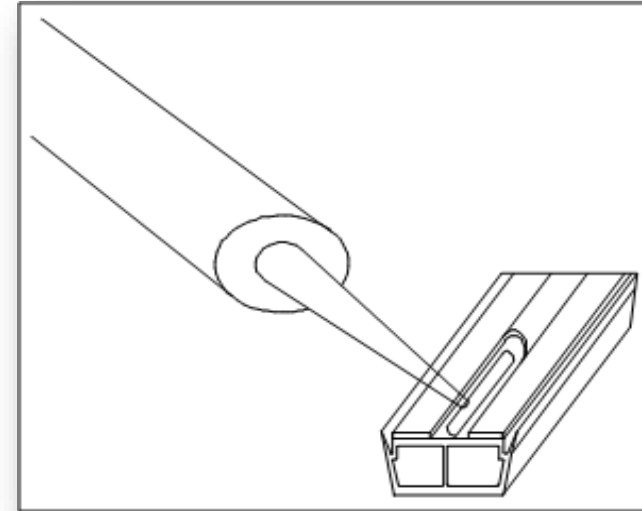

Anwendungsbeispiele

Application examples

Fenstersprossen mit Kreuzstoß unter 45° bieten optimale Bedingungen für die Verteilung der Wärmedehnung. Viele Einzelabschnitte ergeben eine gute Verteilung des erforderlichen Spaltmaßes der Gesamtdéhnung.