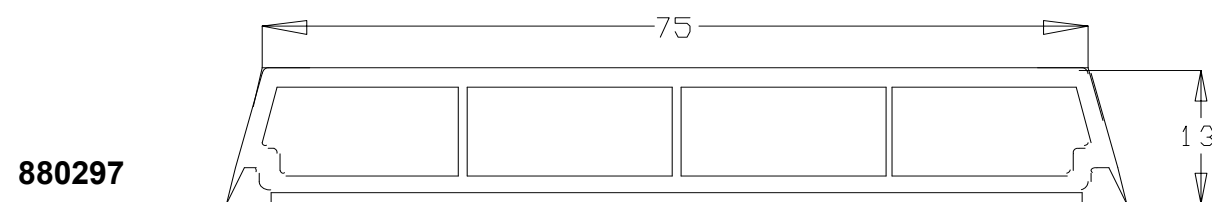

	880295	32 mm
Deckbreiten/Widths:	880296	52 mm
	880297	82 mm

Art. - Nr.	Glassprossen	Packung /lfm	Ausführung	Lieferung	€/100 lfm
Cat. - No.	Georgian bars	Package/ mtr.	Execution	Delivery	€/100lfm
880295	24 x 13 / 15°	90	☐	☎	488,66
		90	◐	☎	488,66
		30	◐ D	☎	783,36
880296	45 x 13 / 15°	60	☐	☎	659,29
		60	◐	☎	659,29
		30	◐ D	☎	1.076,16
880297	75 x 13 / 15°	30	☐	☎	983,09
		30	◐	☎	983,09