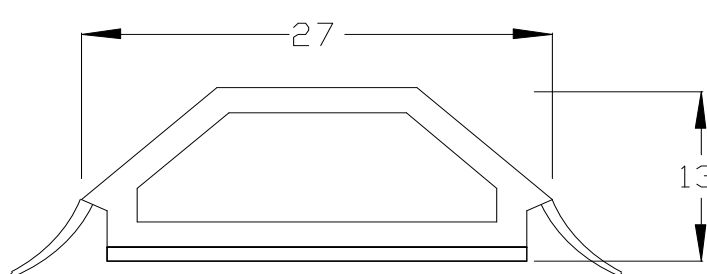

Selbstklebende Glassprossen

Self-adhesive Georgian bars

mit ausgestellter Lippe

with curved projecting lip

880018

880027

880035

	880018	26mm
Deckbreiten/Widths:	880027	35mm
	880035	44mm

Art. - Nr.	Glassprossen	Packung /lfm	Ausführung	Lieferung	€/100 lfm
Cat. - No.	Georgian bars	Package/mtr.	Execution	Delivery	€/100 lfm
880018	18 x 10 / 45°	120	●	🚚	403,05
		120	●	🚚	463,51
		30	● D	📞	781,88
880027	27 x 13 / 45°	70	●	🚚	509,00
		70	●	🚚	537,32
		30	● D	📞	814,33
880035	35 x 13 / 45°	70	●	🚚	518,74
		70	●	🚚	544,42
		30	● D	📞	843,50

- Schaumklebeband weiß - schwarz SKS / foamed adhesive tape white - black

- Schräge / Angle

45°

- Lippenlänge ca. / Lip length approx.

5 mm

- Lieferlänge / Delivered length

5 m

Bei grauen Lippen bitte RAL - Farbe oder System angeben.

Dekoroberflächen - Lieferung auf Anfrage - Keine generelle Bevorratung.

Bitte immer vollständige Renolit-Folien-Nr. bei der Anfrage angeben!

Bitte beachten Sie die Verarbeitungsrichtlinien!