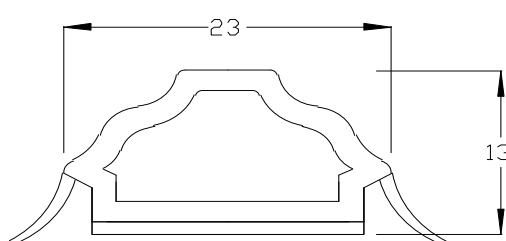

880292

Deckbreiten/Widths:	289	32 mm
	290	38 mm
	291	48 mm
	292	58 mm

Art. - Nr.	Glassprossen	Packung /lfm	Ausführung	Lieferung	€/100 lfm
Cat. - No.	Georgian bars	Package/mtr.	Execution	Delivery	€/100lfm
880289	24 x 13 / 15°	120	●	🚚	416,81
		120	●●	📞	416,81
		30	● D	📞	823,02
880290	30 x 13 / 15°	90	●	🚚	514,25
		90	●●	📞	514,25
		30	● D	📞	1.076,44
880291	40 x 13 / 15°	60	●	🚚	635,84
		60	●●	📞	635,84
		30	● D	📞	1.120,54
880292	50 x 13 / 15°	60	●	🚚	734,22
		60	●●	📞	734,22
		30	● D	📞	1.159,48

Bitte beachten Sie die Verarbeitungsrichtlinien!

Selbstklebende Glassprossen
Self-adhesive Georgian bars

Selbstklebende Glassprossen

Self-adhesive Georgian bars

profiliert mit ausgestellter Lippe

profiled with projecting curved lip

889922

882313

342313

Deckbreiten/Widths:	889922	26 mm
	882313	30 mm

Art. - Nr.	Glassprossen	Packung /lfm	Ausführung	Lieferung	€/100 lfm
Cat. - No.	Georgian bars	Package/mtr.	Execution	Delivery	€/100lfm
889922	22 x 10 mm	120			450,26
		120			595,60
882313	23 x 13 mm	90			523,64
		90			523,64
342313	Kreuz f. GL23	100 Stck / off			165,59