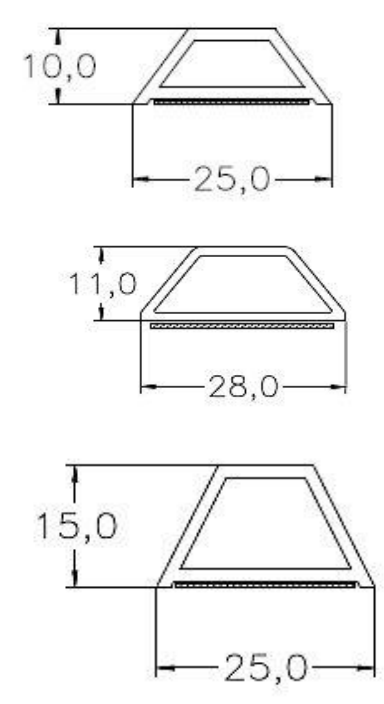

Übersicht Sprossen

Overview georgian bars

Sprossen mit steiler Lippe

Sprossen mit ausgestellter Lippe

6/12