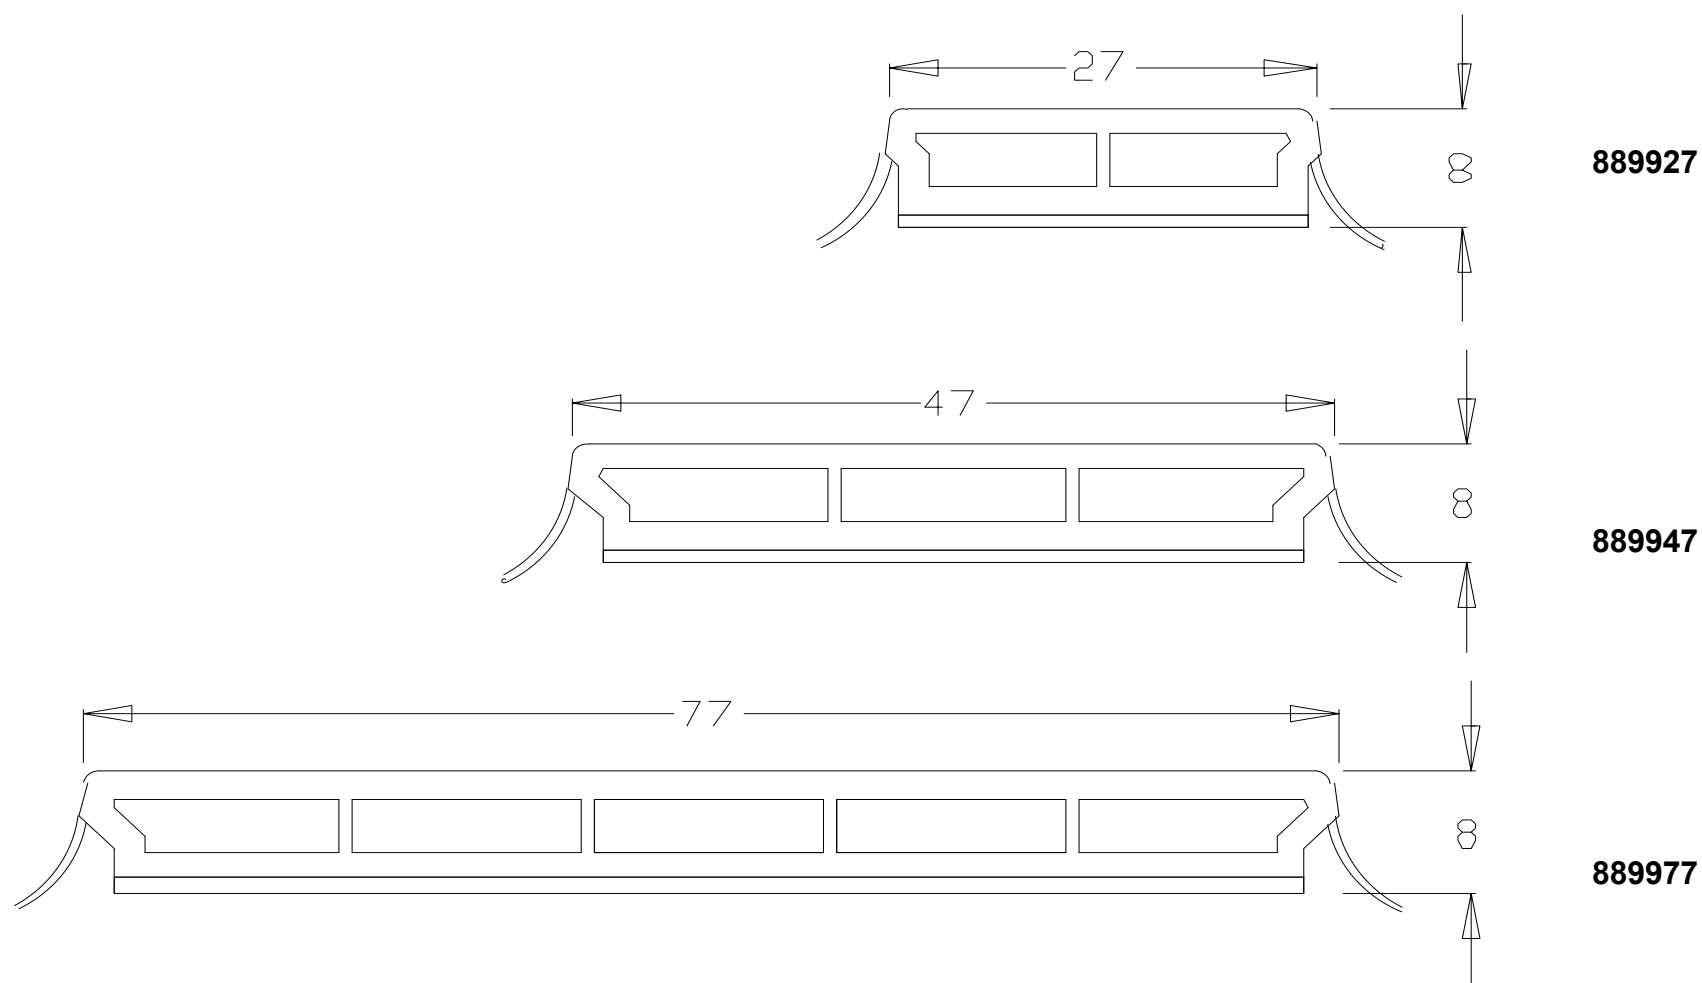

Bitte beachten Sie die Verarbeitungsrichtlinien!

Selbstklebende Glassprossen

Self-adhesive Georgian bars

mit ausgestellter Lippe

with curved projecting lip

Deckbreiten/Widths:	889927	35 mm
	889947	55 mm
	889977	86 mm