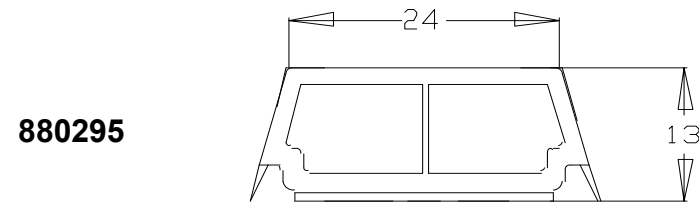

	880295	32 mm
Deckbreiten/Widths:	880296	52 mm
	880297	82 mm

Art. - Nr.	Glassprossen	Packung /lfm	Ausführung	Lieferung	€/100 lfm
Cat. - No.	Georgian bars	Package/ mtr.	Execution	Delivery	€/100lfm
880295	24 x 13 / 15°	90	☐	☎	488,66
		90	◐	☎	488,66
		30	◐ D	☎	783,36
880296	45 x 13 / 15°	60	☐	☎	659,29
		60	◐	☎	659,29
		30	◐ D	☎	1.076,16
880297	75 x 13 / 15°	30	☐	☎	983,09
		30	◐	☎	983,09