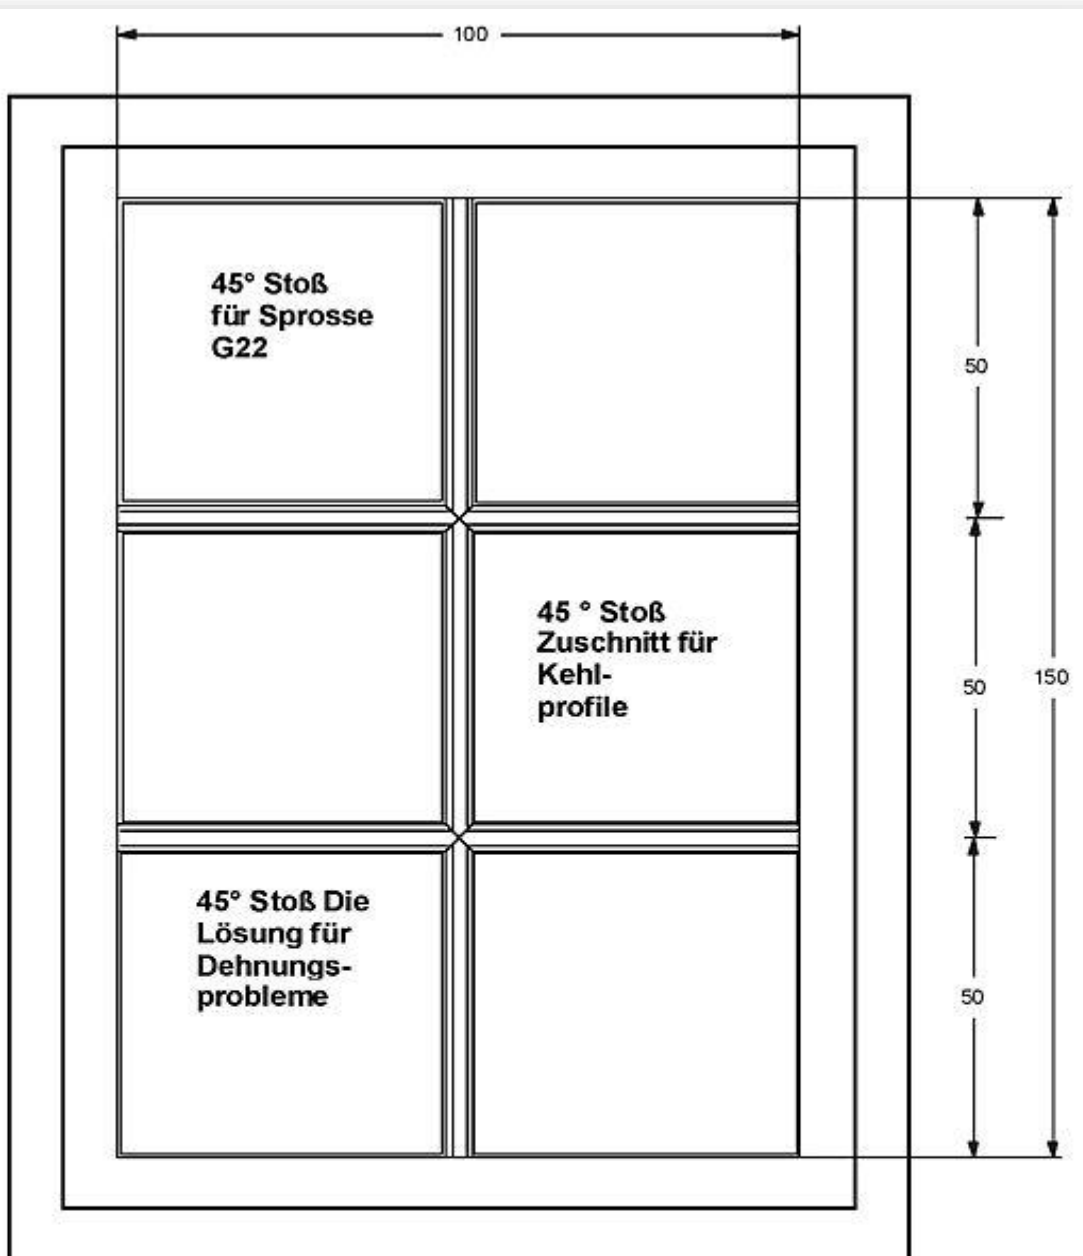

Anwendungsbeispiele

Application examples

Fenstersprossen mit Kreuzstoß unter 45° bieten optimale Bedingungen für die Verteilung der Wärmedehnung. Viele Einzelabschnitte ergeben eine gute Verteilung des erforderlichen Spaltmaßes der Gesamtdéhnung.