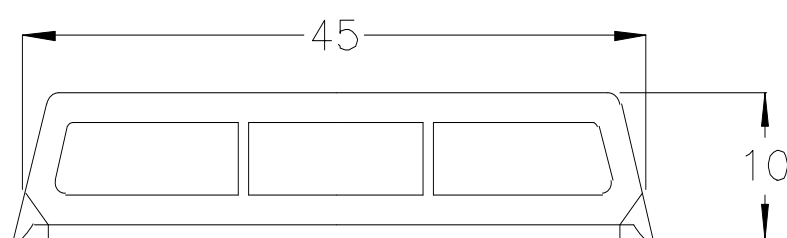

Selbstklebende Glassprossen

Self-adhesive Georgian bars

mit steiler Lippe

with straight lip

889727

889733

889745

889775

	889727	30mm
Deckbreiten/Widths	889733	38mm
	889745	48mm
	889775	78mm

Art. - Nr.	Glassprossen	Packung /lfm	Ausführung	Lieferung	€/100 lfm
Cat. - No.	Georgian bars	Package/mtr.	Execution	Delivery	€/100lfm
889727	27x10 / 15°	90			482,18
		90			506,58
		30			881,70
889733	36x10 / 15°	90			532,92
		90			558,49
		30			1.014,27
889745	45x10 / 15°	45			649,64
		45			673,05
		30			1.290,86
889775	75x10 / 15°	45			847,13
		45			990,39
		30			1.608,47

- Schaumklebeband weiß - schwarz SKS / foamed adhesive tape white - black

- Bauhöhe / Height

- Schräge / Angle

- Lippenlänge ca. / Lip length approx.

- Lieferlänge / Delivered length

10 mm

15°

3 mm

5 m

Bei grauen Lippen bitte RAL - Farbe oder System angeben.

Dekoroerflächen - Lieferung auf Anfrage - Keine generelle Bevorratung.

Bitte immer vollständige Renolit-Folien-Nr. bei der Anfrage angeben!

Bitte beachten Sie die Verarbeitungsrichtlinien!

Selbstklebende Glassprossen
Self-adhesive Georgian bars