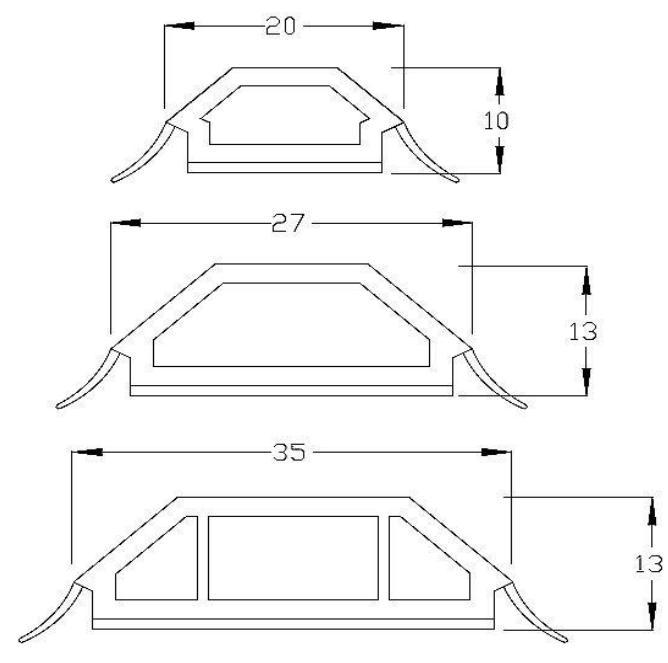

Übersicht Sprossen

Overview georgian bars

Sprossen mit steiler Lippe

Sprossen mit ausgestellter Lippe

6/4

6/10