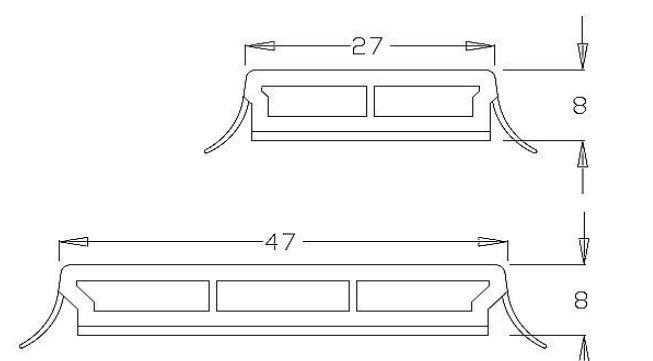

Übersicht Sprossen

Overview georgian bars

Sprossen mit steiler Lippe

Sprossen mit ausgestellter Lippe

6/8

6/9