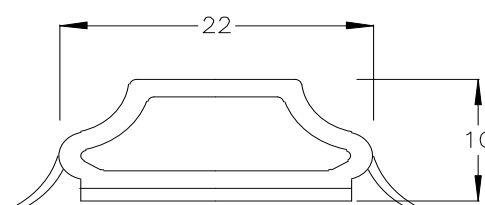

Bitte beachten Sie die Verarbeitungsrichtlinien!

Selbstklebende Glassprossen
Self-adhesive Georgian bars

Selbstklebende Glassprossen

Self-adhesive Georgian bars

profiliert mit ausgestellter Lippe

profiled with projecting curved lip

889922

882313

342313

Deckbreiten/Widths:	889922	26 mm
	882313	30 mm

Art. - Nr.	Glassprossen	Packung /lfm	Ausführung	Lieferung	€/100 lfm
Cat. - No.	Georgian bars	Package/mtr.	Execution	Delivery	€/100lfm
889922	22 x 10 mm	120			450,26
		120			595,60
882313	23 x 13 mm	90			523,64
		90			523,64
342313	Kreuz f. GL23	100 Stck / off			165,59