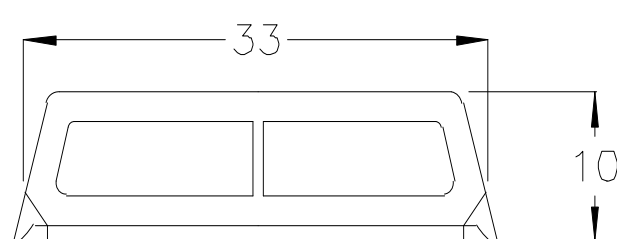

Selbstklebende Glassprossen

Self-adhesive Georgian bars

mit steiler Lippe

with straight lip

889727

889733

889745

889775

	889727	30mm
Deckbreiten/Widths	889733	38mm
	889745	48mm
	889775	78mm

Art. - Nr.	Glassprossen	Packung /lfm	Ausführung	Lieferung	€/100 lfm
Cat. - No.	Georgian bars	Package/mtr.	Execution	Delivery	€/100lfm
889727	27x10 / 15°	90			482,18
		90			506,58
		30			881,70
889733	36x10 / 15°	90			532,92
		90			558,49
		30			1.014,27
889745	45x10 / 15°	45			649,64
		45			673,05
		30			1.290,86
889775	75x10 / 15°	45			847,13
		45			990,39
		30			1.608,47

- Schaumklebeband weiß - schwarz SKS / foamed adhesive tape white - black

- Bauhöhe / Height

- Schräge / Angle

- Lippenlänge ca. / Lip length approx.

- Lieferlänge / Delivered length

10 mm

15°

3 mm

5 m

Bei grauen Lippen bitte RAL - Farbe oder System angeben.

Dekoroerflächen - Lieferung auf Anfrage - Keine generelle Bevorratung.

Bitte immer vollständige Renolit-Folien-Nr. bei der Anfrage angeben!

Bitte beachten Sie die Verarbeitungsrichtlinien!

Selbstklebende Glassprossen
Self-adhesive Georgian bars