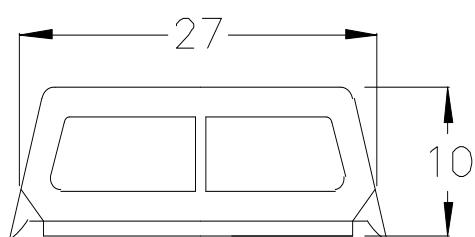

Selbstklebende Glassprossen

Self-adhesive Georgian bars

mit steiler Lippe

with straight lip

889727