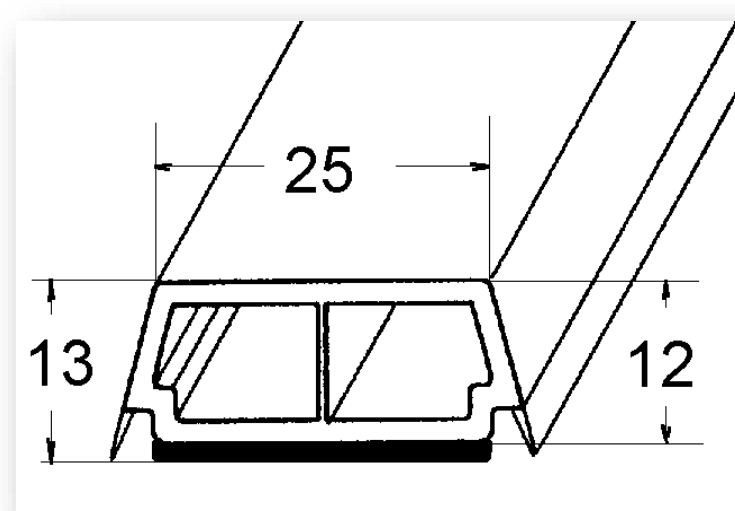

Sprosse ohne Freischnitt