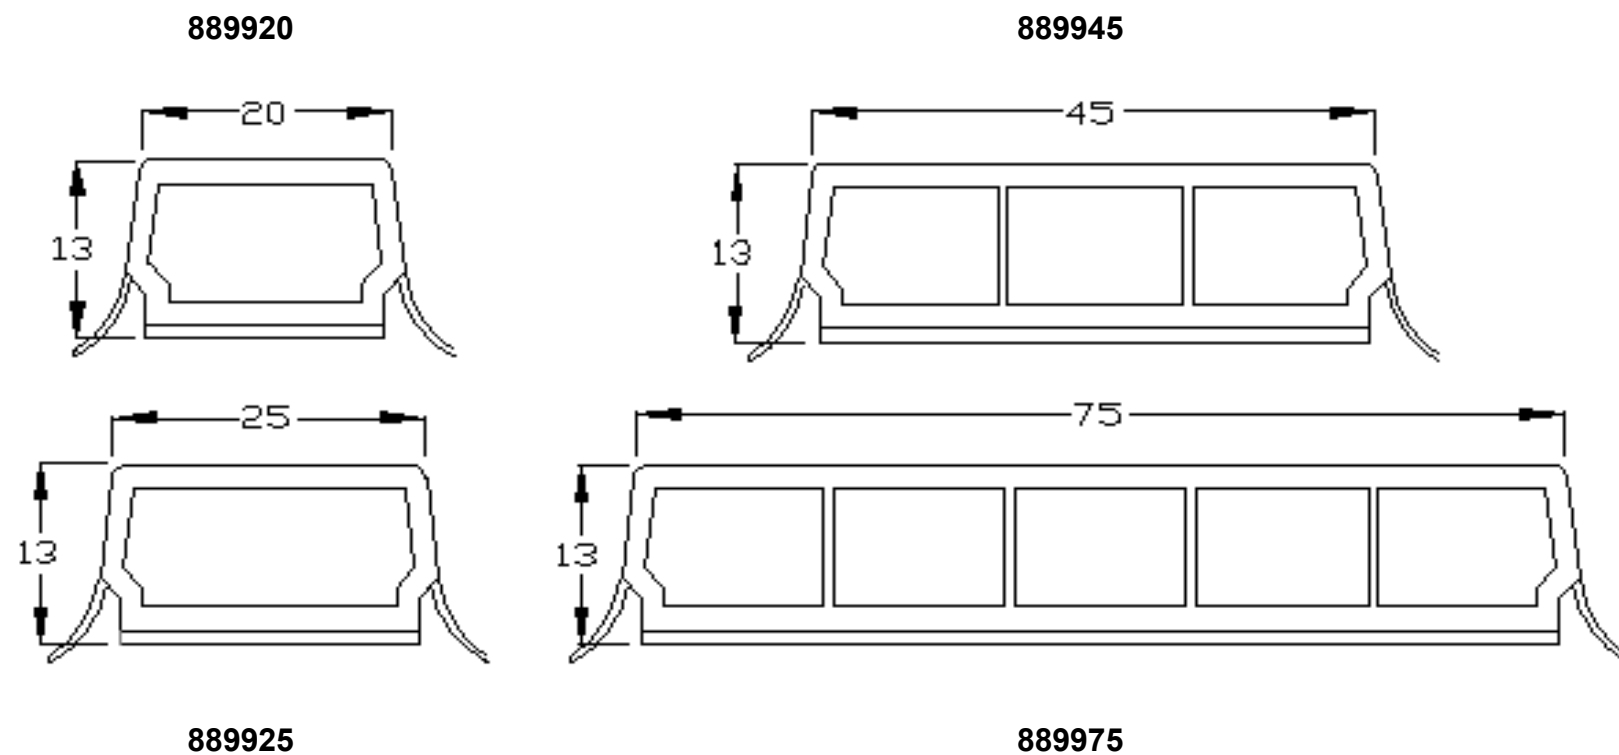

mit ausgestellter Lippe

with curved projecting lip

Deckbreiten/ Widths:	889920	29mm
	889925	34mm
	889945	54mm
	889975	84mm

Art. - Nr.	Glassprossen	Packung /lfm	Ausführung	Lieferung	€/100 lfm
Cat. - No.	Georgian bars	Package/mtr.	Execution	Delivery	€/100lfm
889920	20 x 13 / 8°	90	●	🚚	394,07
		90	●	📞	447,54
		30	● D	📞	696,52
889925	25 x 13 / 8°	70	●	🚚	422,17
		70	●	📞	485,47
		30	● D	📞	694,90
889945	45 x 13 / 8°	35	●	🚚	614,12
		35	●	📞	706,25
		30	● D	📞	1.046,23
889975	75 x 13 / 8°	35	●	🚚	882,50
		35	●	📞	948,98
		30	● D	📞	1.326,01