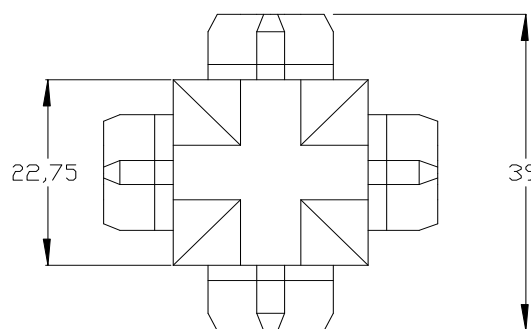

880292

Deckbreiten/Widths:	289	32 mm
	290	38 mm
	291	48 mm
	292	58 mm

Art. - Nr.	Glassprossen	Packung /lfm	Ausführung	Lieferung	€/100 lfm
Cat. - No.	Georgian bars	Package/mtr.	Execution	Delivery	€/100lfm
880289	24 x 13 / 15°	120	●	🚚	416,81
		120	●●	📞	416,81
		30	● D	📞	823,02
880290	30 x 13 / 15°	90	●	🚚	514,25
		90	●●	📞	514,25
		30	● D	📞	1.076,44
880291	40 x 13 / 15°	60	●	🚚	635,84
		60	●●	📞	635,84
		30	● D	📞	1.120,54
880292	50 x 13 / 15°	60	●	🚚	734,22
		60	●●	📞	734,22
		30	● D	📞	1.159,48

889922

882313

342313

Deckbreiten/Widths:	889922	26 mm
	882313	30 mm

Art. - Nr.	Glassprossen	Packung /lfm	Ausführung	Lieferung	€/100 lfm
Cat. - No.	Georgian bars	Package/mtr.	Execution	Delivery	€/100lfm
889922	22 x 10 mm	120			450,26
		120			595,60
882313	23 x 13 mm	90			523,64
		90			523,64
342313	Kreuz f. GL23	100 Stck / off			165,59