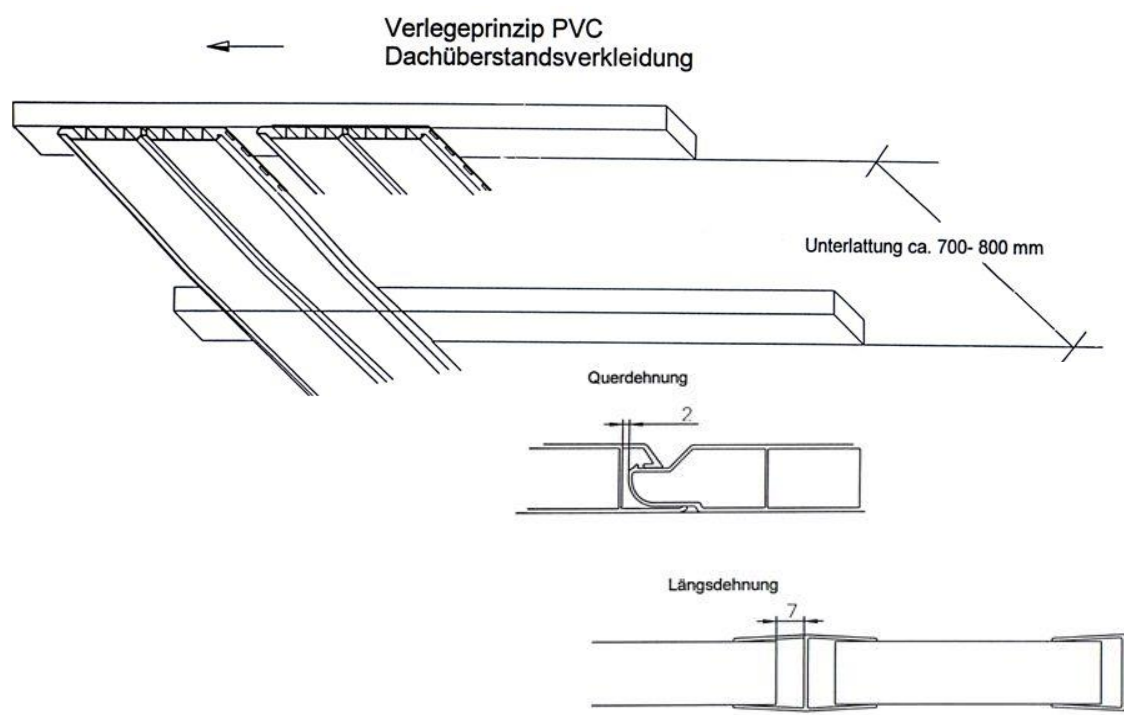

Übersicht-Anwendungsbeispiele

Overview Application examples

10/4