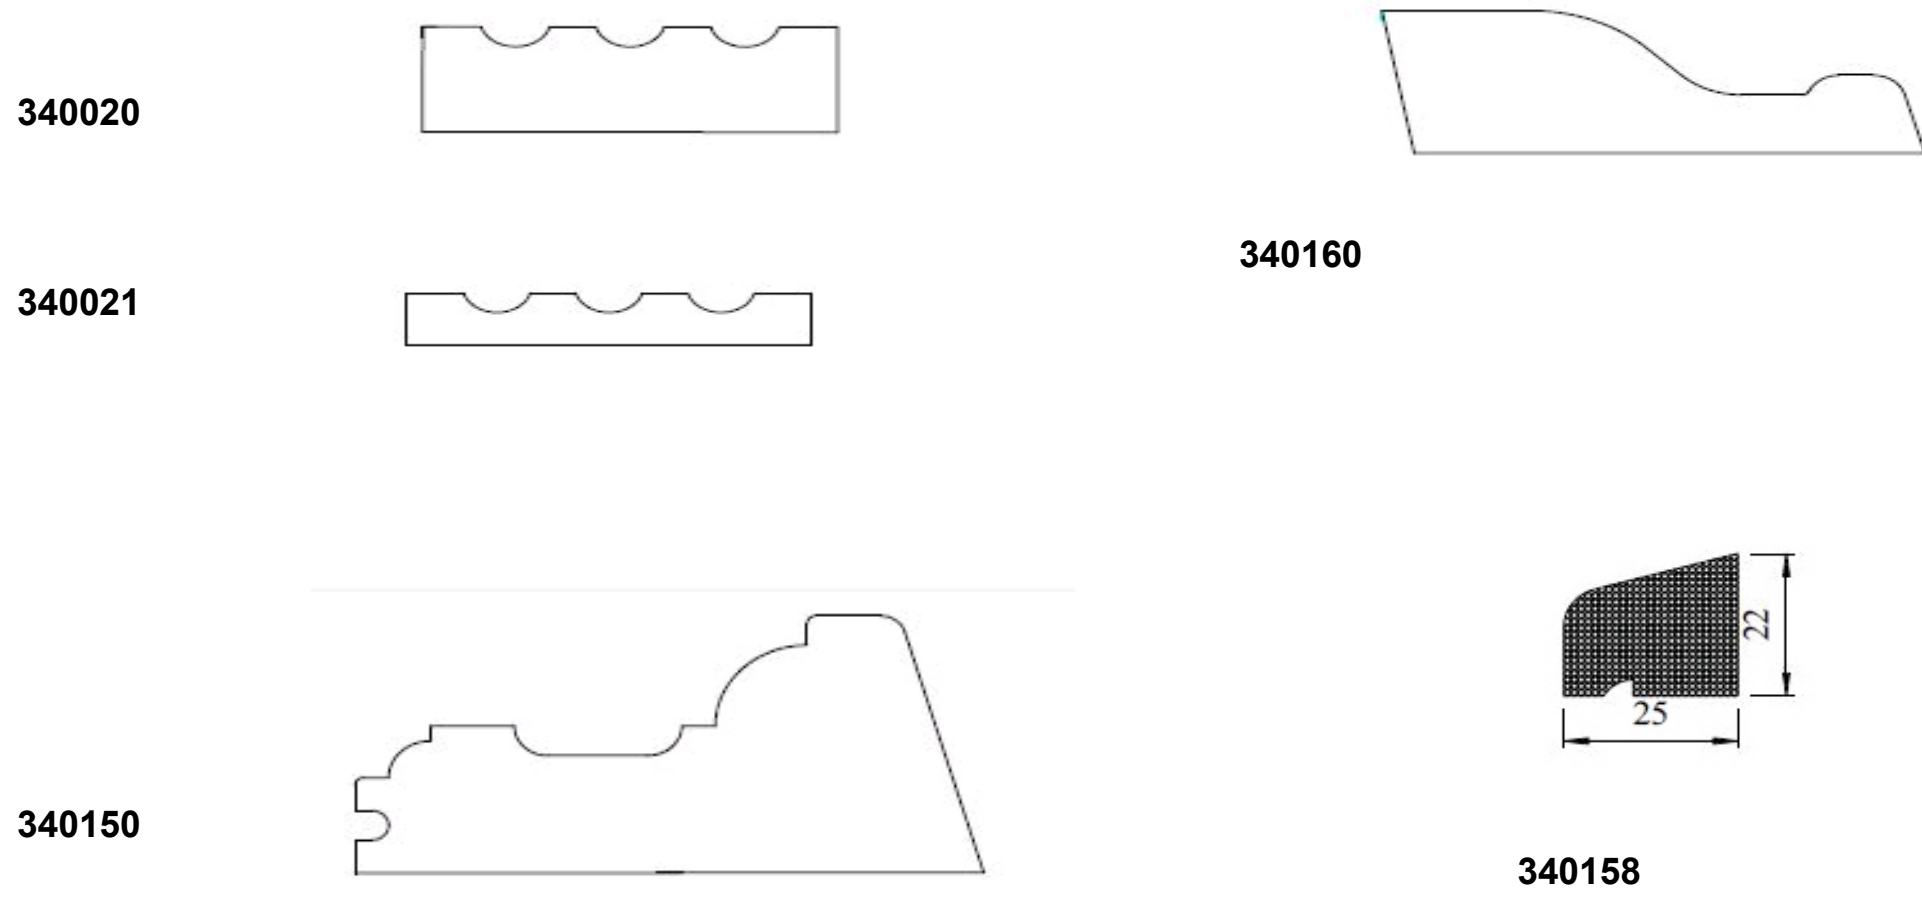

Zierprofile

decorative profile

Art. - Nr.	Zierprofile	Packung /lfm	Ausführung	Lieferung	€/100 lfm
Cat. - No.	decorative profile	Package/mtr.	Execution	Delivery	€/100 lfm
340020	47 x 16 mm	12	○	☎	1.049,14
340021	47 x 8 mm	12	○	☎	426,48
340150	75 x 35 mm	12	○	☎	2.482,12
340160	65 x 22 mm	12	○	☎	1.543,86
340158	25 x 22 mm	12	○	☎	1.086,10