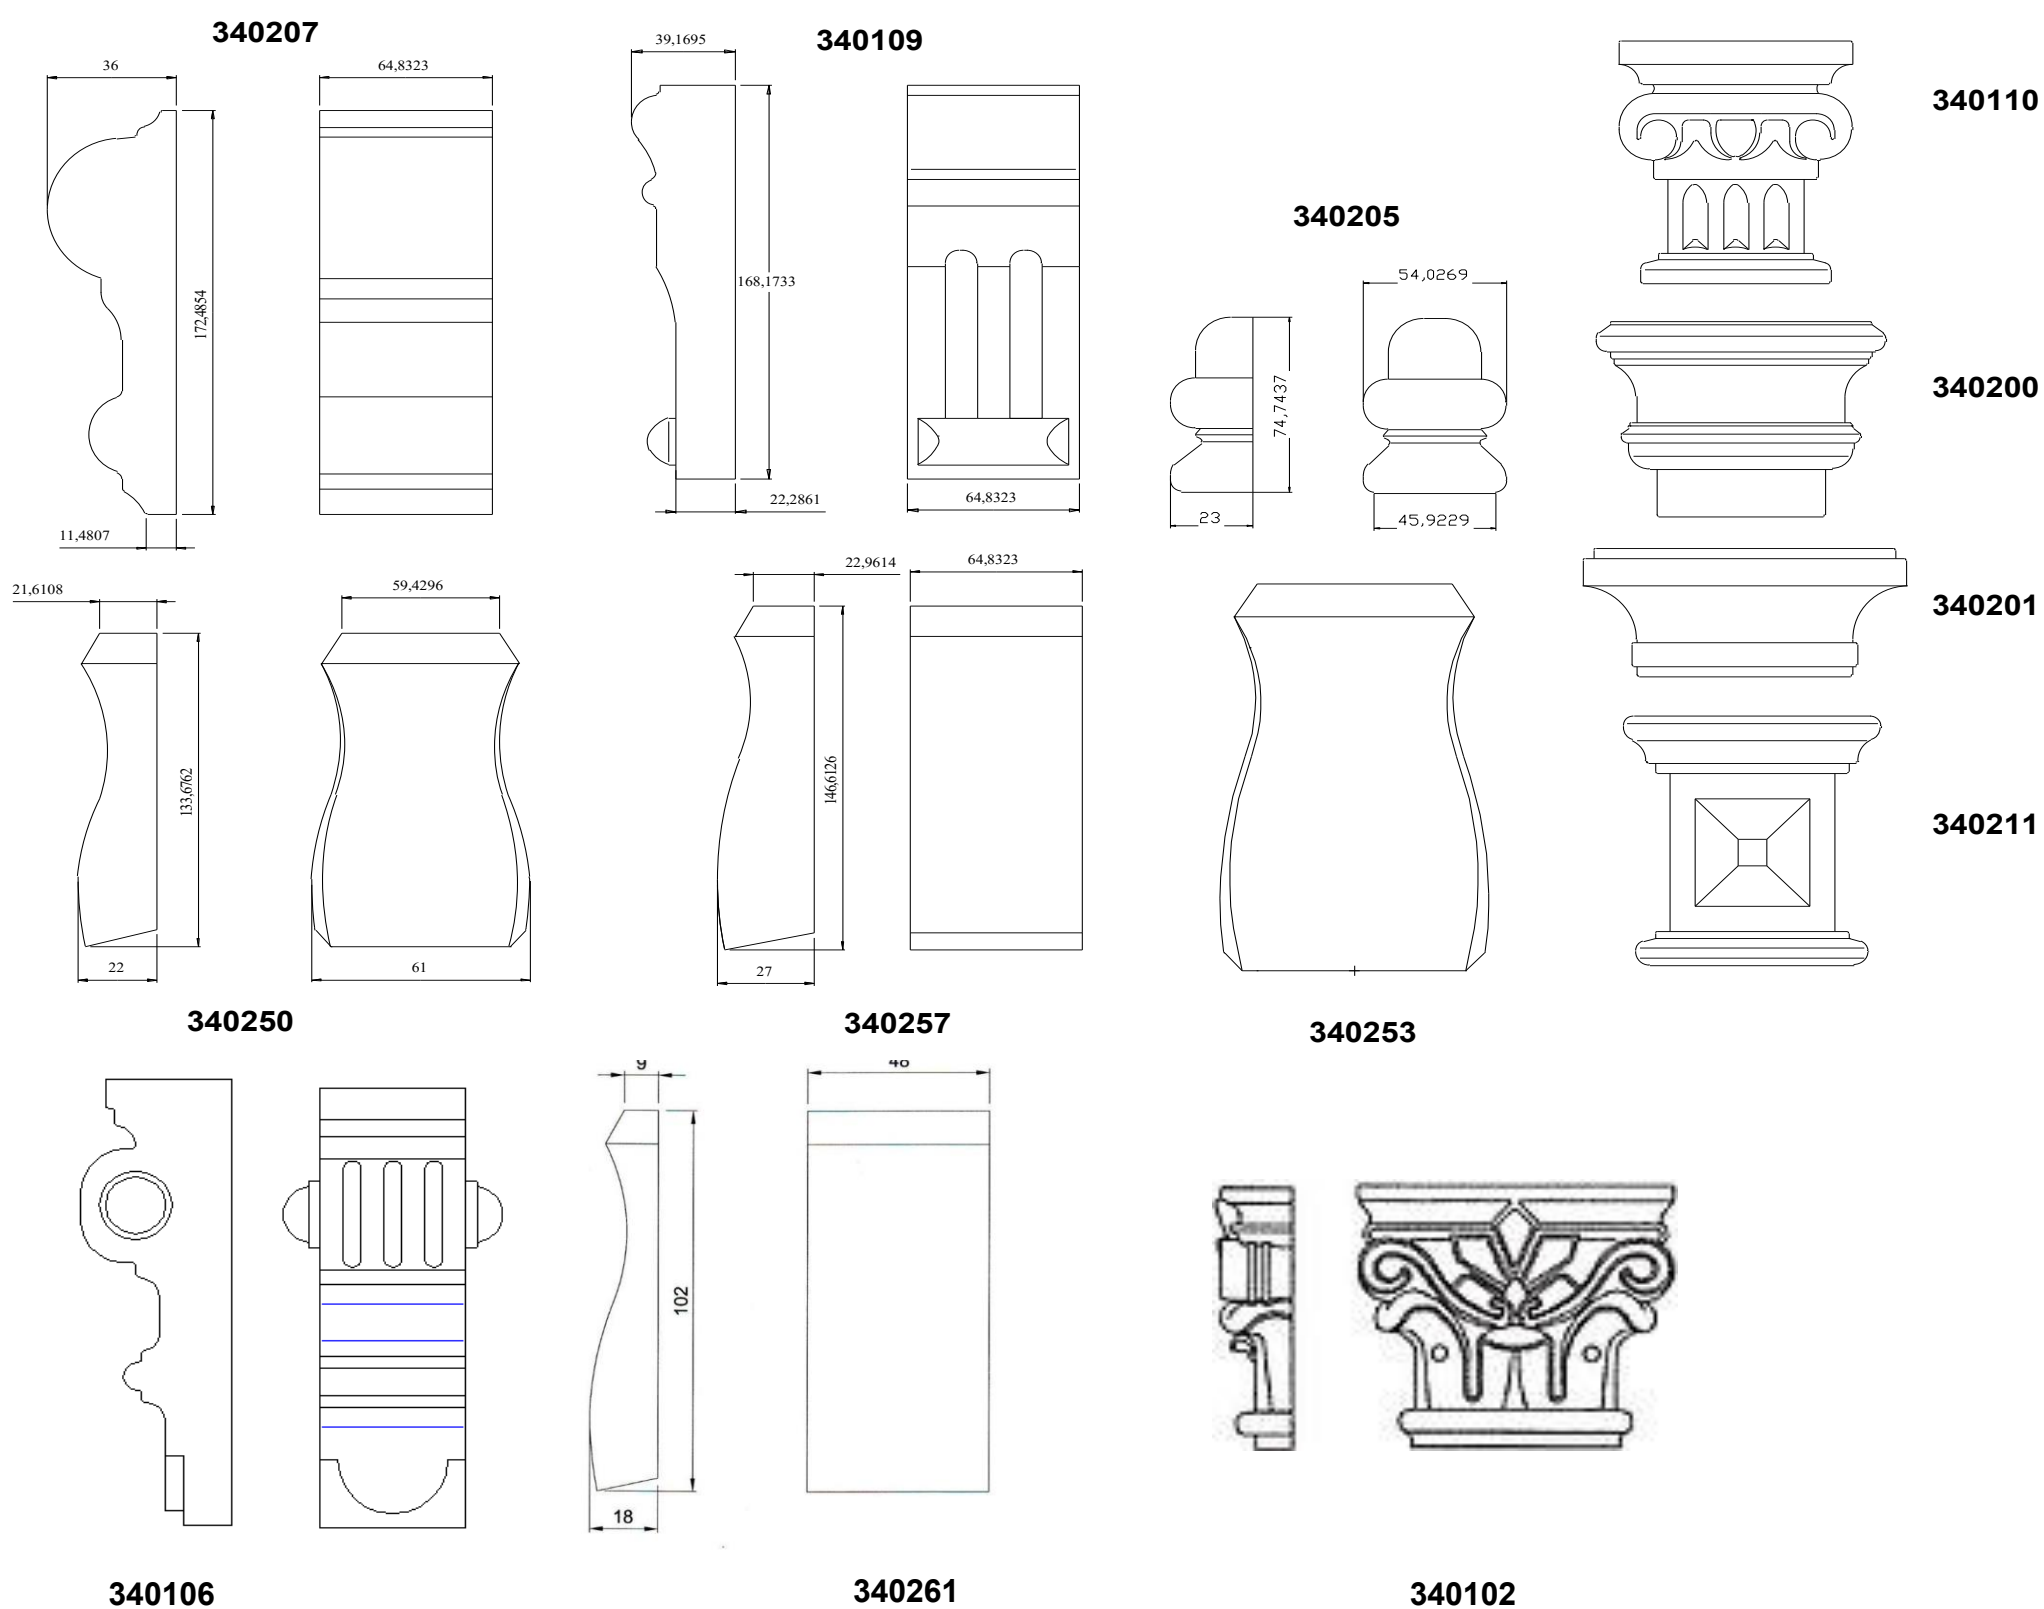

**I  
N  
H  
A  
L  
T  
S  
V  
E  
R  
Z  
E  
I  
C  
H  
N  
I  
S**

**L  
I  
S  
T  
O  
F  
C  
O  
N  
T  
E  
N  
T  
S**

<b>Allgemeines</b> General	<b>0</b>
<b>Flachleisten</b> Flat strips	<b>1</b>
<b>Hohlkammerleisten</b> Cavity strips	<b>2</b>
<b>Einfassprofile</b> Edge profiles	<b>3</b>
<b>Deckleisten</b> Cover strips	<b>4</b>
<b>Winkel</b> Angles	<b>5</b>
<b>Glassprossen selbstklebend</b> self-adhesive Georgian bars	<b>6</b>
<b>Sohlbankanschlüsse</b> sill connections	<b>7</b>
<b>Rolladenführung u. Zubehör</b> Shutter guides	<b>8</b>
<b>Tür / Verbundelemente</b> composite elements	<b>9</b>
<b>Verkleidungs- u. Sonderprofile</b> Special and panel sections	<b>10</b>
<b>Fensterzubehör</b> Windows Accessories	<b>11</b>
<b>Dachprofile</b> Roof panels	<b>12</b>
<b>Merkblätter u. AGB</b> Fact sheets and Terms & Conditions	<b>13</b>
<b>Dekor-Übersicht</b> List of colours	<b>14</b>

## Overview Application examples

10/4

10/2

10/3

## Zierstücke

### Decorative pieces

Art. - Nr.	Zierstücke L x B x H	Packung / St.	Ausführung	Lieferung	€/100 Stck.
Cat. - No.	decorative pieces L x B x H	Package/mtr.	Execution	Delivery	€/100 piece
340102	70 x 76 x 25 mm	1	○	☎	2.742,38
340207	120 x 48 x 36 mm	1	○	☎	3.116,19
340108	117 x 48 x 21 mm	1	○	☎	2.616,71
340109	117 x 48 x 29 mm	1	○	☎	3.107,67
340205	52 x 40 x 23 mm	1	○	☎	2.323,83
340110	72 x 65 x 22 mm	1	○	☎	2.909,58
340200	58 x 79 x 32 mm	1	○	☎	2.616,71
340250	93 x 61 x 22 mm	1	○	☎	2.743,44
340257	102 x 48 x 27 mm	1	○	☎	2.845,68
340253	115 x 75 x 27 mm	1	○	☎	2.918,10
340201	38 x 88 x 31 mm	1	○	☎	2.518,73
340261	102 x 48 x 9/18 mm	1	○	☎	2.669,96
340211	74 x 72 x 21 mm	1	○	☎	4.230,18
340106	156 x 50 x 42 mm	1	○	☎	3.890,45