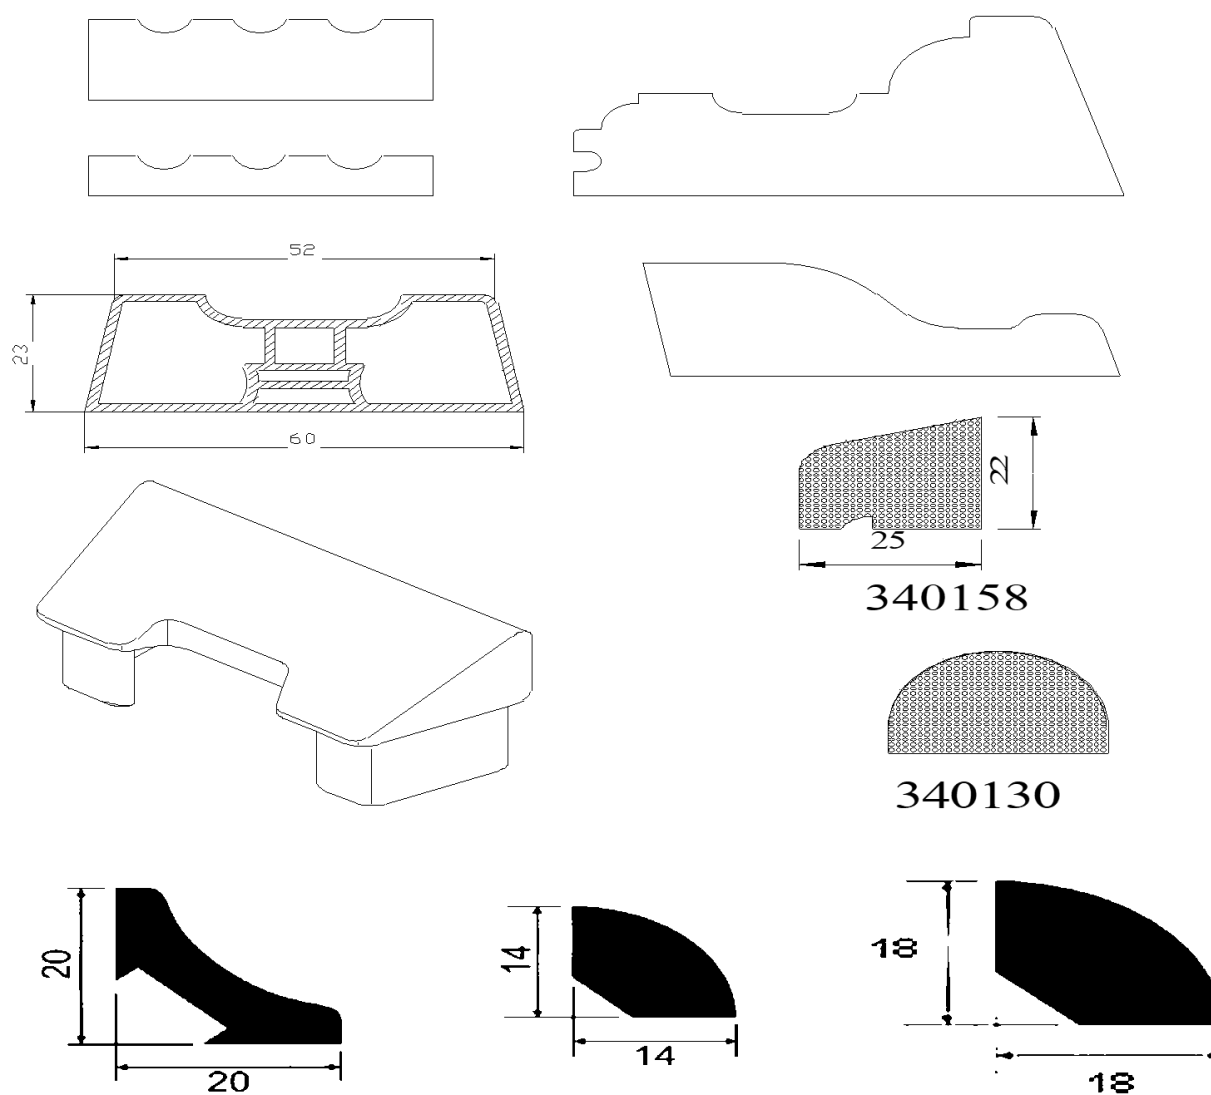

## Overview Application examples

10/4

10/2

10/3

### Decorative pieces

Art. - Nr.	Zierstücke L x B x H	Packung / St.	Ausführung	Lieferung	€/100 Stck.
Cat. - No.	decorative pieces L x B x H	Package/mtr.	Execution	Delivery	€/100 piece
340102	70 x 76 x 25 mm	1	○	☎	2.742,38
340207	120 x 48 x 36 mm	1	○	☎	3.116,19
340108	117 x 48 x 21 mm	1	○	☎	2.616,71
340109	117 x 48 x 29 mm	1	○	☎	3.107,67
340205	52 x 40 x 23 mm	1	○	☎	2.323,83
340110	72 x 65 x 22 mm	1	○	☎	2.909,58
340200	58 x 79 x 32 mm	1	○	☎	2.616,71
340250	93 x 61 x 22 mm	1	○	☎	2.743,44
340257	102 x 48 x 27 mm	1	○	☎	2.845,68
340253	115 x 75 x 27 mm	1	○	☎	2.918,10
340201	38 x 88 x 31 mm	1	○	☎	2.518,73
340261	102 x 48 x 9/18 mm	1	○	☎	2.669,96
340211	74 x 72 x 21 mm	1	○	☎	4.230,18
340106	156 x 50 x 42 mm	1	○	☎	3.890,45