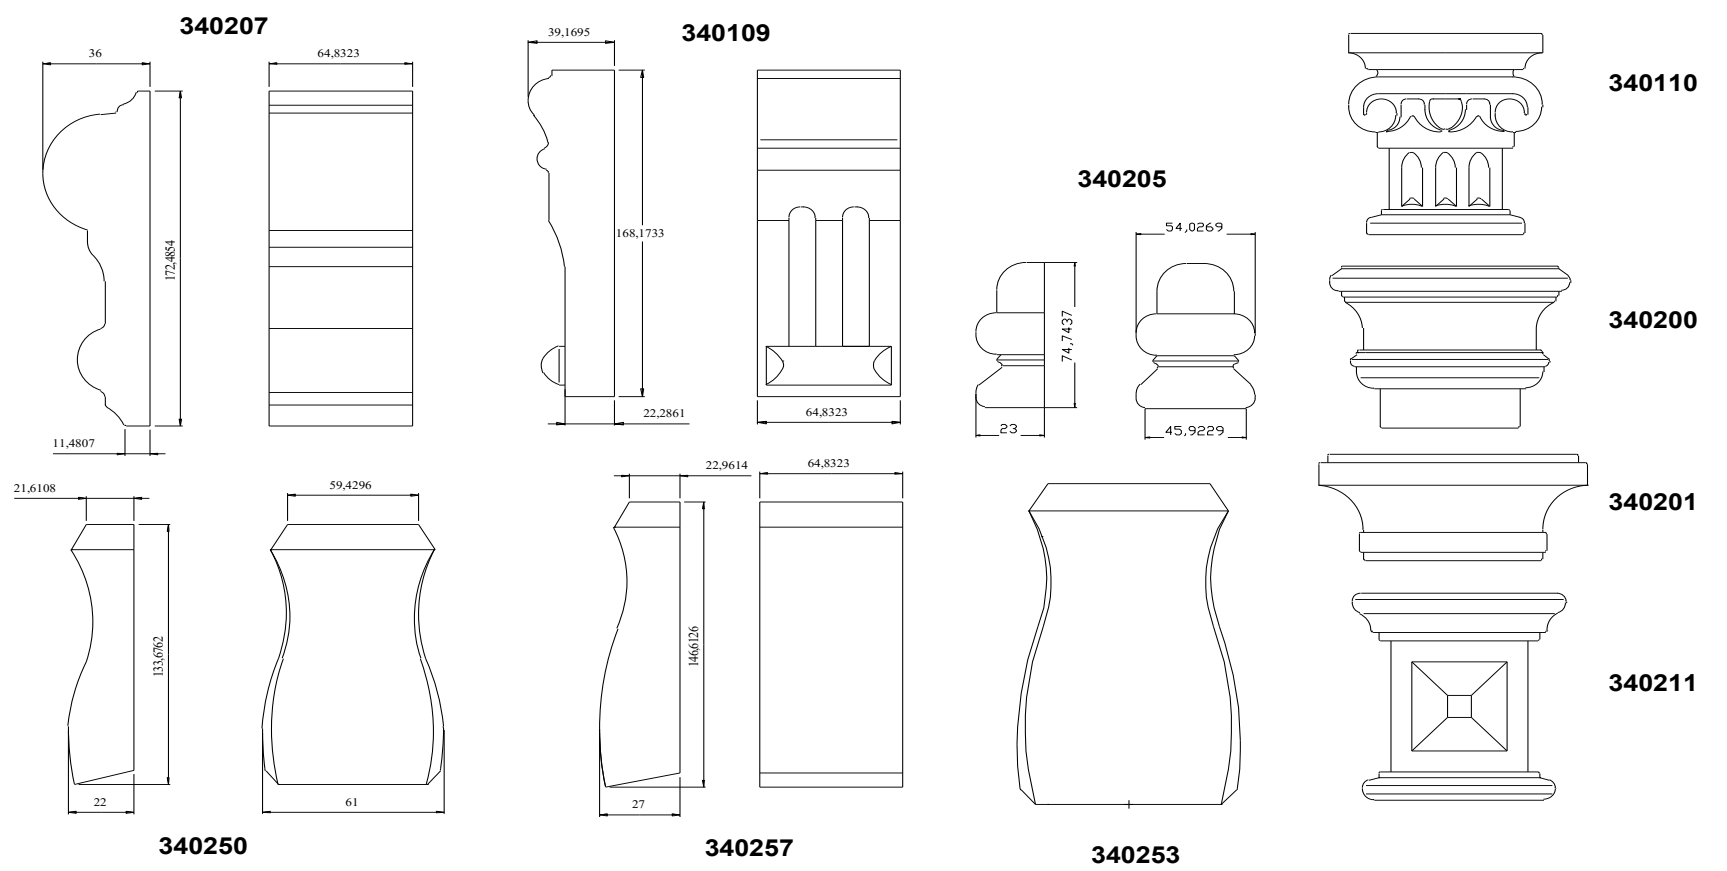

Übersicht-Anwendungsbeispiele

Overview Application examples

10/4

10/2

10/3