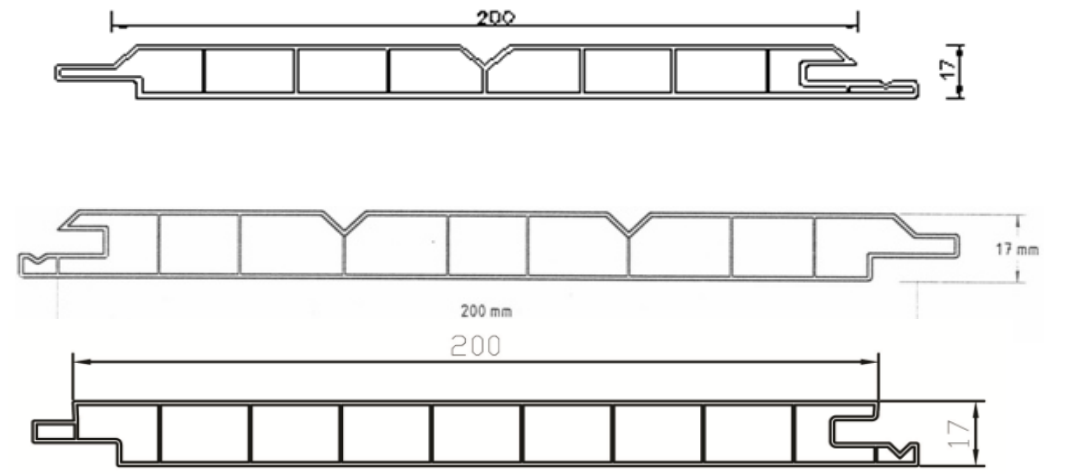

Übersicht-Anwendungsbeispiele

Overview Application examples

10/4