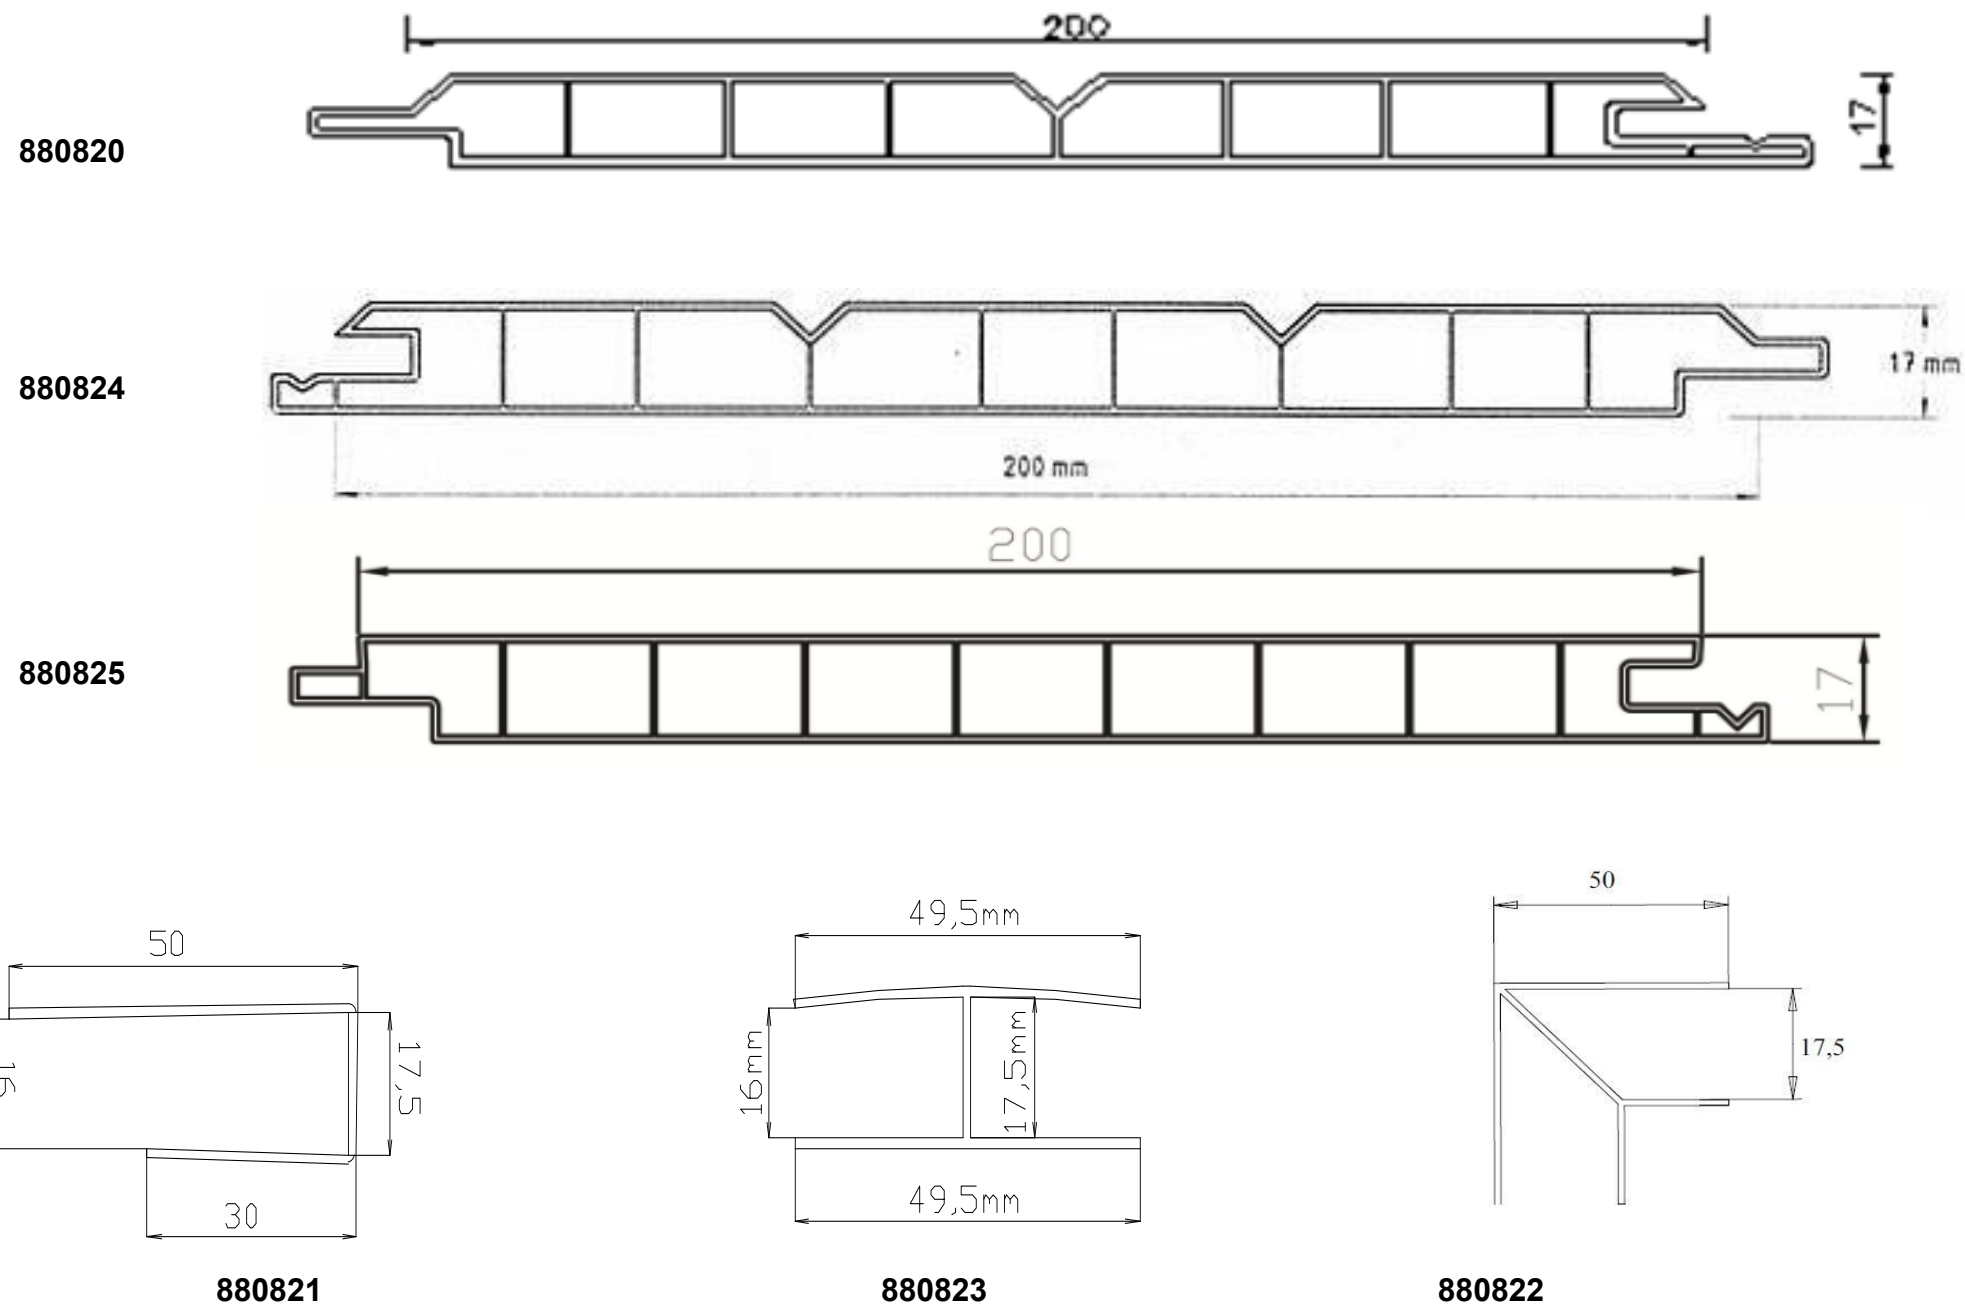

### Decorative pieces

Art. - Nr.	Zierstücke L x B x H	Packung / St.	Ausführung	Lieferung	€/100 Stck.
Cat. - No.	decorative pieces L x B x H	Package/mtr.	Execution	Delivery	€/100 piece
340102	70 x 76 x 25 mm	1	○	☎	2.742,38
340207	120 x 48 x 36 mm	1	○	☎	3.116,19
340108	117 x 48 x 21 mm	1	○	☎	2.616,71
340109	117 x 48 x 29 mm	1	○	☎	3.107,67
340205	52 x 40 x 23 mm	1	○	☎	2.323,83
340110	72 x 65 x 22 mm	1	○	☎	2.909,58
340200	58 x 79 x 32 mm	1	○	☎	2.616,71
340250	93 x 61 x 22 mm	1	○	☎	2.743,44
340257	102 x 48 x 27 mm	1	○	☎	2.845,68
340253	115 x 75 x 27 mm	1	○	☎	2.918,10
340201	38 x 88 x 31 mm	1	○	☎	2.518,73
340261	102 x 48 x 9/18 mm	1	○	☎	2.669,96
340211	74 x 72 x 21 mm	1	○	☎	4.230,18
340106	156 x 50 x 42 mm	1	○	☎	3.890,45

## Zierprofile

### decorative profile

Art. - Nr.	Zierprofile	Packung /lfm	Ausführung	Lieferung	€/100 lfm
Cat. - No.	decorative profile	Package/mtr.	Execution	Delivery	€/100 lfm
340020	47 x 16 mm	12	○	☎	1.049,14
340021	47 x 8 mm	12	○	☎	426,48
340150	75 x 35 mm	12	○	☎	2.482,12
340160	65 x 22 mm	12	○	☎	1.543,86
340158	25 x 22 mm	12	○	☎	1.086,10

### Groove and tongue

Art. - Nr.	Verkleidungsprofile	Packung /lfm	Ausführung	Lieferung	€/100 lfm
Cat. - No.	Panel sections	Package/mtr.	Execution	Delivery	€/100 lfm
880820	200 x 17 mm	30 30	○ D	☎ ☎	679,56 auf Anfrage
880824	200 x 17 mm	30 30	○ D	☎ ☎	679,56 auf Anfrage
880825	200 x 17 mm	60	○	☎	856,80
880821	U = 16 mm L = 50 / 30 mm	60 30	○ D	☎ ☎	258,29 auf Anfrage
880822	Winkel-U = 17,5 mm L = 50 / 50 mm	60 30	○ D	☎ ☎	365,08 auf Anfrage
880823	H Profil -U = 17,5 mm L = 49,5 mm	60 30	○ D	☎ ☎	442,08 auf Anfrage